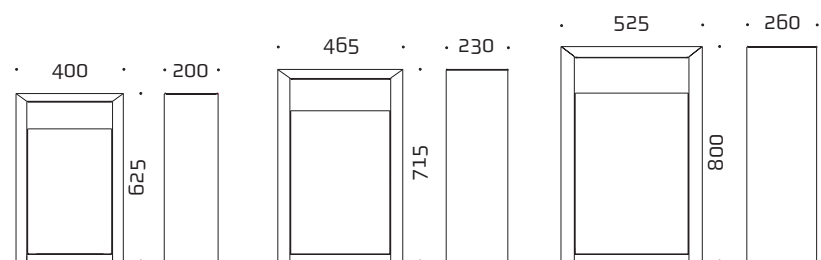

# Royal

Tekniske tegninger

Royal  
Askebægerlåg  
20 ltr.

Royal  
Askebægerlåg  
40 ltr.

Royal  
Askebægerlåg  
60 ltr.

Royal Affaldskurv 20 ltr.

Royal Affaldskurv 40 ltr.

Royal Affaldskurv 60 ltr.

#### Dimensioner

<b>Stel</b>	2 mm rustfrit stål
<b>Inderspand</b>	1 mm varmgalvaniseret stål