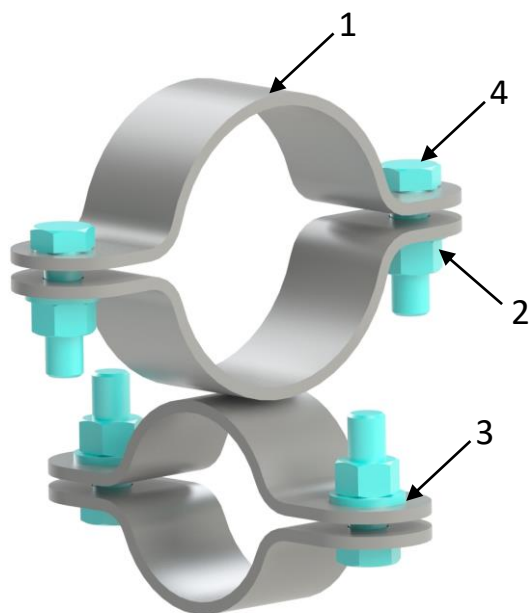

Klammer kryss, 60/89 mm

Art. No: 21132060089

Komponenter:

Posisjon	Beskrivelse	Antall
1	Klammer	1
2	Mutter M12	4
3	Skive M12	4
4	Skrue M12x40	4

Montering:

1.	Stålklammer brukes for å montere sammen to stolper $\varnothing 60\text{mm}$ og $\varnothing 89\text{mm}$ i 90 graders vinkel.
2.	Plasser klammeret rundt de to stolpene. Stram mutter (2) samtidig som skrue (4) blir holdt i ro slik at klammeret festes på stolpene. 