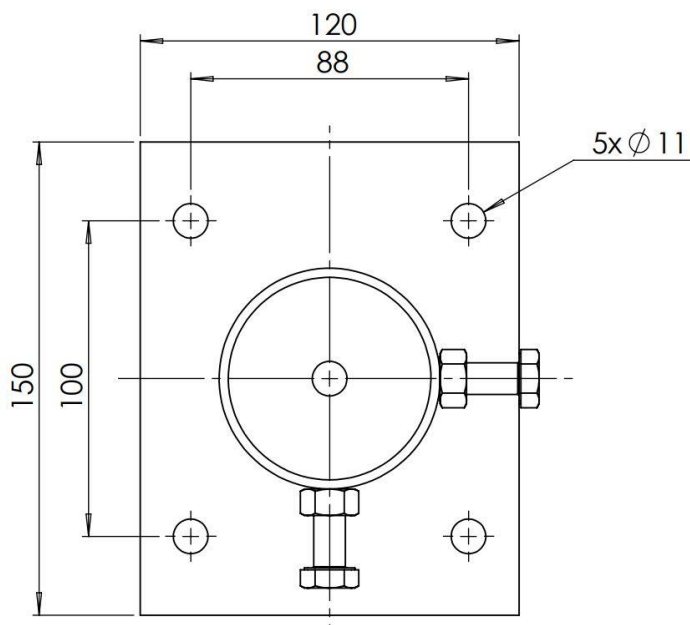

## Universal feste, 60 mm

Art. No: 21430060000

### Komponenter

Posisjon	Beskrivelse	Antall
1	Universal feste	1
2	Skrue M10x25	2

### Hullbilde mot underlag