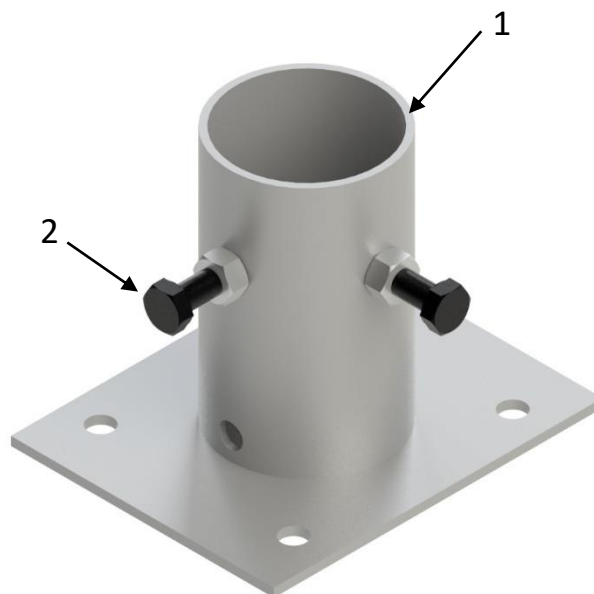

## Universal feste, 60 mm

Art. No: 21430060000

### Komponenter

Posisjon	Beskrivelse	Antall
1	Universal feste	1
2	Skrue M10x25	2

### Hullbilde mot underlag

### Montering

1.	Plasser "Universal feste, 60 mm" på et flatt, stødig underlag, og forankre det på en forsvarlig måte. Forankring til underlaget er kundens ansvar og festelementer til dette er ikke inkludert.
2.	Kontrollere at skruene (2) ikke er skrudd inn og plasser deretter stolpen (Ø60mm) i universal festet.
3.	Stram skruene (2) til slik at stolpen festes i universal festet.