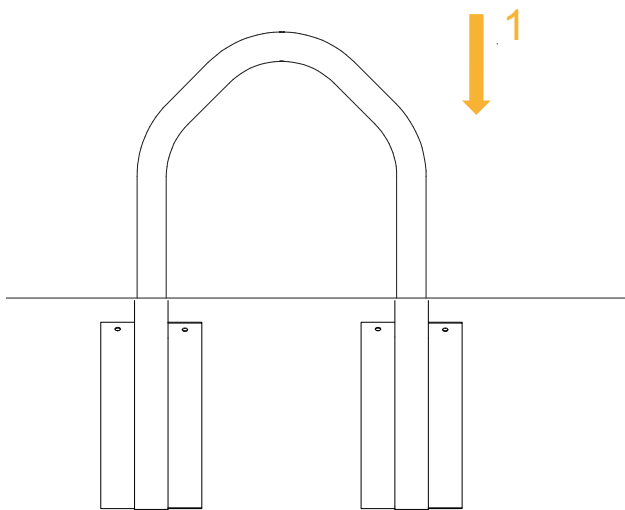

RABATTSKYDD RB / PÅKÖRNINGSSKYDD PS

Monteringsanvisning

Rabattskydd RB

Påkörningsskydd PS

Påkörningsskydd PS med plåt

Montering i nedgrävningsfundament

Nedgrävningsfundament 48/76