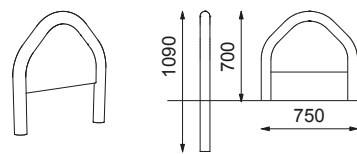

RABATTSKYDD RB / PÅKÖRNINGSSKYDD PS

Monteringsanvisning

Rabattskydd RB

Påkörningsskydd PS

Påkörningsskydd PS med plåt

Montering i nedgrävningsfundament

Nedgrävningsfundament 48/76