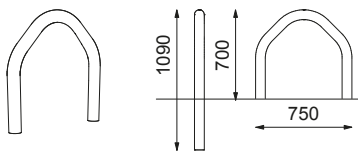

RABATTSKYDD RB / PÅKÖRNINGSSKYDD PS

Monteringsanvisning

Rabattskydd RB

Påkörningsskydd PS

Påkörningsskydd PS med plåt

Montering i nedgrävningsfundament

Nedgrävningsfundament 48/76