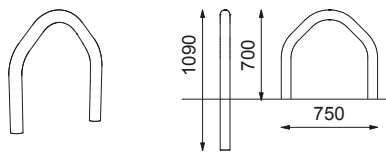

Ø 76 mm

FASTSÄTTNING

Nedgrävningsfundament, platsgjutning.

RELATERADE PRODUKTER/TILLBEHÖR

Nedgrävningsfundament, platsgjutning

DESIGN:

Smekab

PÅKÖRNINGSSKYDD