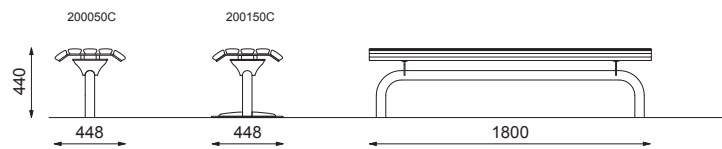

JUBILÉ benk

JUBILÉ bord

Material: Understell i varmforsinket og pulverlakkert stål (Combicoat®).

Sete og rygg i Royalbehandlet furu.

Farge: Leveres i standard RAL-farger.

Variant: Benk med og uten rygg, Bord.

Fastsetting: Frittstående med fotplate, nedstøp eller fundament.

Relaterte produkter: Jubilé avfallsbeholder.