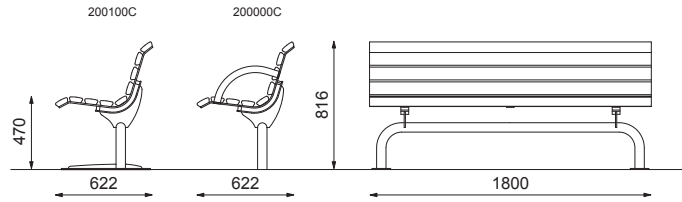

JUBILÉ benk