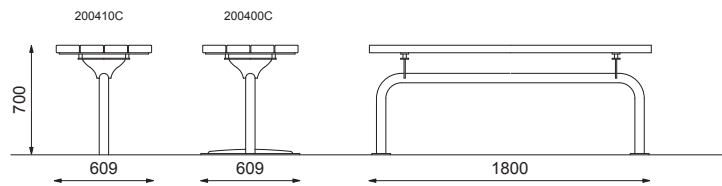

JUBILÉ benk

JUBILÉ bord

Material: Understell i varmforsinket og pulverlakkert stål (Combicoat®).

Sete og rygg i Royalbehandlet furu.

Farge: Leveres i standard RAL-farger.

Variant: Benk med og uten rygg, Bord.

Fastsetting: Frittstående med fotplate, nedstøp eller fundament.

Relaterte produkter: Jubilé avfallsbeholder.