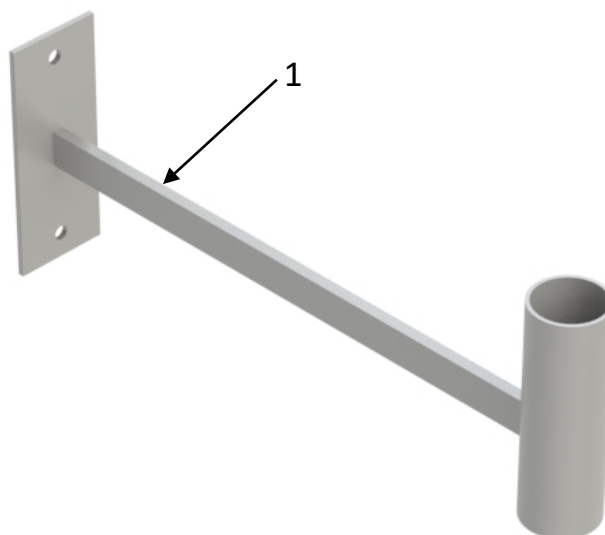

Utligger, vegg/skiltholder L=50cm

Art. No: 21420000000

Komponenter

| Posisjon | Beskrivelse | Antall |
|----------|-------------|--------|
| 1 | Utligger | 1 |

Hullbilde mot vegg

Montering

| | |
|----|--|
| 1. | Bor to hull C-C 158mm i veggen hvor "Utligger, vegg/skiltholder L=50cm" skal monteres. Forankring til vegg er kundens ansvar og festelementer til dette er ikke inkludert. |
| 2. | Skru "Utligger, vegg/skiltholder L=50cm" fast i veggen i.h.t. skrueløstørrelses monteringsspesifikasjoner. |
| 3. | Skilt kan nå monteres ved hjelp av toppholdere/skiltholdere på "Utligger, vegg/skiltholder L=50cm". |