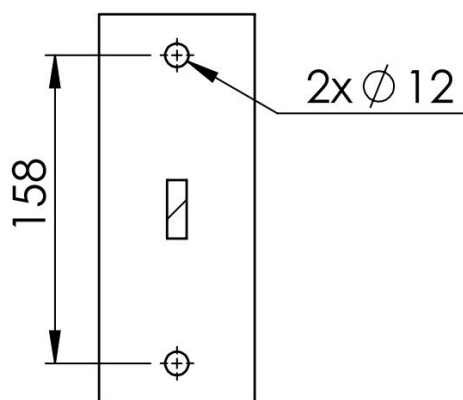

Utligger, vegg/skiltholder L=50cm

Art. No: 21420000000

Komponenter

| Posisjon | Beskrivelse | Antall |
|----------|-------------|--------|
| 1 | Utligger | 1 |

Hullbilde mot vegg

Montering

| | |
|----|--|
| 1. | Bor to hull C-C 158mm i veggen hvor "Utligger, vegg/skiltholder L=50cm" skal monteres. Forankring til vegg er kundens ansvar og festelementer til dette er ikke inkludert. |
| 2. | Skru "Utligger, vegg/skiltholder L=50cm" fast i veggen i.h.t. skrueløstørrelses monteringsspesifikasjoner. |
| 3. | Skilt kan nå monteres ved hjelp av toppholdere/skiltholdere på "Utligger, vegg/skiltholder L=50cm". |