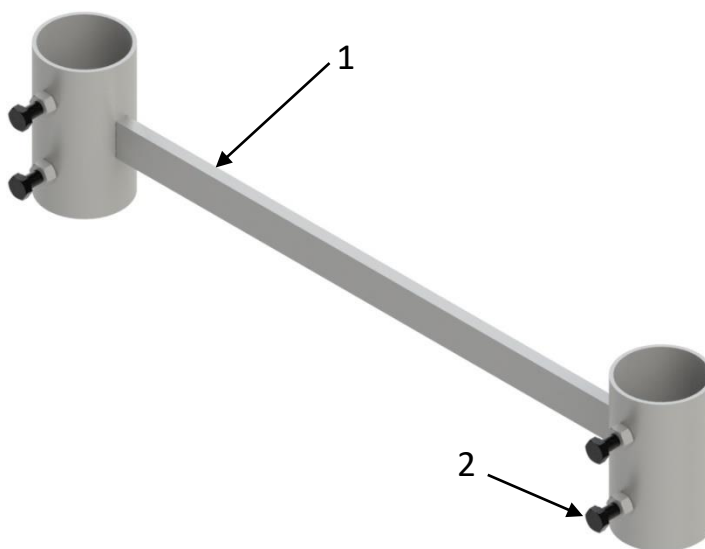

Utligger, 60 mm stolpe/60 mm stolpe L=50cm

Art. No: 21420060060

Komponenter

Posisjon	Beskrivelse	Antall
1	Utligger	1
2	Skrue M10x25	4

Montering

1.	Kontrollere at skruene (2) ikke er skrudd inn og plasser deretter stolper (Ø60mm) i "Utligger, 60 mm stolpe/60 mm stolpe L=50cm".
2.	Stram skruene (2) til slik at stolpene festes i "Utligger, 60 mm stolpe/60 mm stolpe L=50cm".