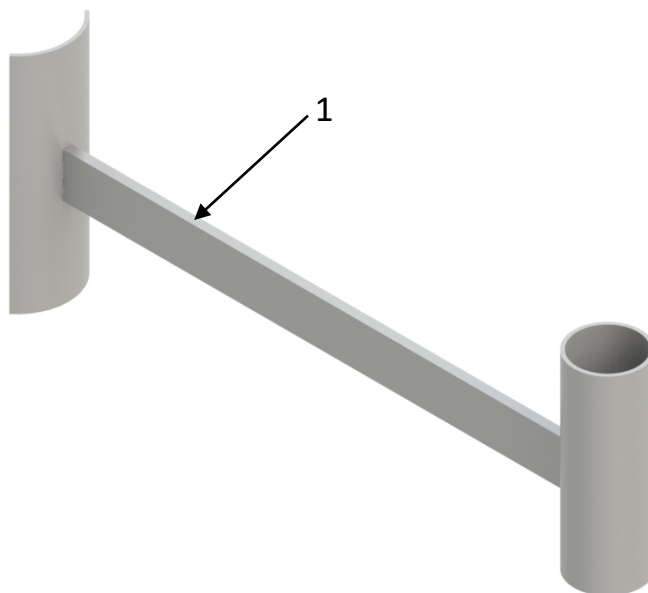

Utligger, lysmast/skiltholder L=50cm

Art. No: 21420110000

Komponenter

Posisjon	Beskrivelse	Antall
1	Utligger	1

Montering

1.	Monter den buede enden av "Utligger, lysmast/skiltholder L=50cm" på en lysmast med Band-it strammebånd.
2.	Skilt kan nå monteres ved hjelp av toppholdere/skiltholdere på "Utligger, lysmast/skiltholder L=50cm".