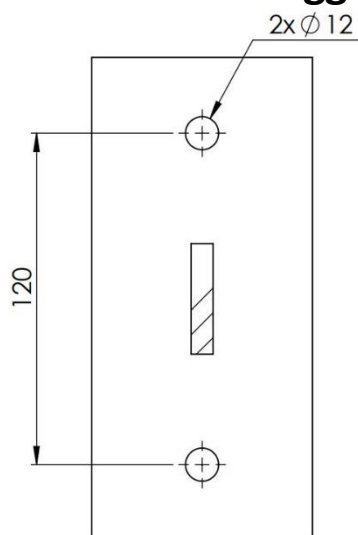

## Utligger, vegg/stolpe 60 mm L=25cm

Art. No: 21425060000

### Komponenter

Posisjon	Beskrivelse	Antall
1	Utligger	1
2	Skrue M10x25	2

### Hullbilde mot vegg

### Montering

1.	Bor to hull C-C 120mm i vegg hvor "Utligger, vegg/stolpe 60 mm L=25cm" skal monteres. Forankring til vegg er kundens ansvar og festelementer til dette er ikke inkludert.
2.	Skru "Utligger, vegg/stolpe 60 mm L=25cm" fast i vegg i.h.t. skrueliverandørs monteringspesifikasjoner.
3.	Kontrollere at skruene (2) ikke er skrudd inn og plasser deretter en stolpe (Ø60mm) i "Utligger, vegg/stolpe 60 mm L=25cm".
4.	Stram skruene (2) til slik at stolpen festes i "Utligger, vegg/stolpe 60 mm L=25cm".