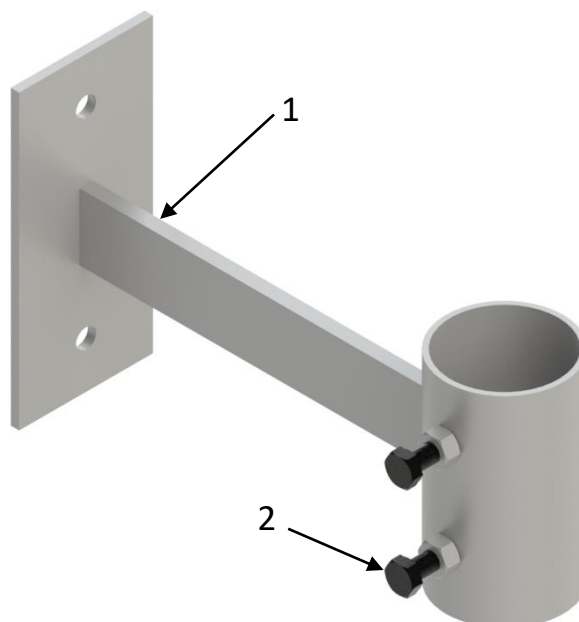

## Utligger, vegg/stolpe 60 mm L=25cm

Art. No: 21425060000

### Komponenter

Posisjon	Beskrivelse	Antall
1	Utligger	1
2	Skrue M10x25	2

### Hullbilde mot vegg

### Montering

1.	Bor to hull C-C 120mm i vegg hvor "Utligger, vegg/stolpe 60 mm L=25cm" skal monteres. Forankring til vegg er kundens ansvar og festelementer til dette er ikke inkludert.
2.	Skru "Utligger, vegg/stolpe 60 mm L=25cm" fast i vegg i.h.t. skrueliverandørs monteringspesifikasjoner.
3.	Kontrollere at skruene (2) ikke er skrudd inn og plasser deretter en stolpe (Ø60mm) i "Utligger, vegg/stolpe 60 mm L=25cm".
4.	Stram skruene (2) til slik at stolpen festes i "Utligger, vegg/stolpe 60 mm L=25cm".