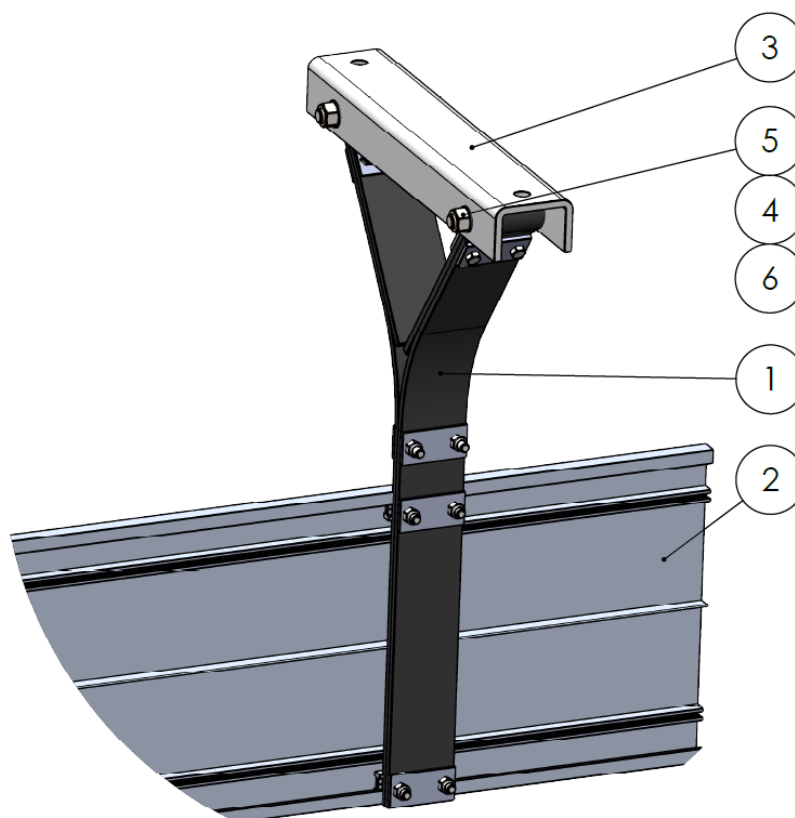

Nr. 21497475300

Høydemarkering med gummioppheng for montering i tak

Rev. 04.05.2021

BESKRIVELSE

Dette produktet egner seg der det er behov for å henge opp en høydemarkering i taket. Gummiopphengene gir ett dempet og fleksibelt oppheng som gir etter ved påkjørsel. Høydemarkeringen består av ett skilt (pos. 2) og to gummi-oppheng (Pos. 1) samt braketter mot tak (pos. 3) og bolter (pos.4, 5, 6). Skilt kan leveres i svart/gul eller rød/gul utførelse og i standard eller ønsket lengde (Note 3).

DETAIL A

Lengde på oppheng må tilpasses høyde over vei for hvert tilfelle.

Nr. 21497475300

Høydemarkering med gummioppheng for montering i tak

Rev. 04.05.2021

Note 1 – Justeringsområde er fra 400mm til 750mm. Overskytende materiale kuttes av.