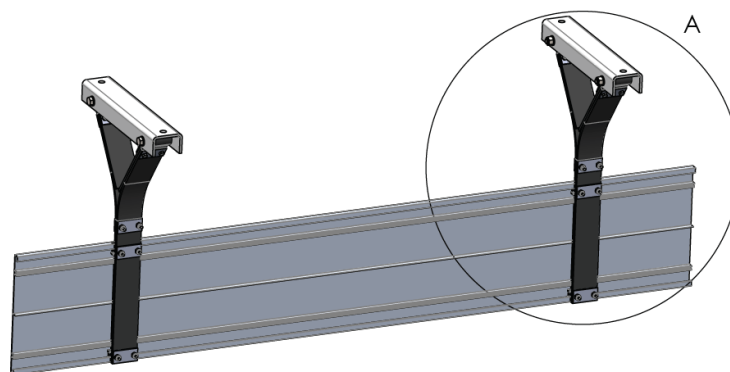

Nr. 21497475300

Høydemarkering med gummioppheng for montering i tak

Rev. 04.05.2021

BESKRIVELSE

Dette produktet egner seg der det er behov for å henge opp en høydemarkering i taket. Gummiopphengene gir ett dempet og fleksibelt oppheng som gir etter ved påkjørsel. Høydemarkeringen består av ett skilt (pos. 2) og to gummi-oppheng (Pos. 1) samt braketter mot tak (pos. 3) og bolter (pos.4, 5, 6). Skilt kan leveres i svart/gul eller rød/gul utførelse og i standard eller ønsket lengde (Note 3).

DETAIL A

Lengde på oppheng må tilpasses høyde over vei for hvert tilfelle.

Nr. 21497475300

Høydemarkering med gummioppheng for montering i tak

Rev. 04.05.2021

Note 1 – Justeringsområde er fra 400mm til 750mm. Overskytende materiale kuttes av.

Note 3 – Skilt type og størrelse må oppgis i bestilling:

Standard dimensjon er 280cm x 47.5cm.

11090800231 Skilt nr. 908 Type 3 Svart/gul, ___ x ___ cm VD m/kantlist

11090801231 Skilt nr. 908 Type 3 Rød/gul-gr., ___ x ___ cm VD m/kantl.