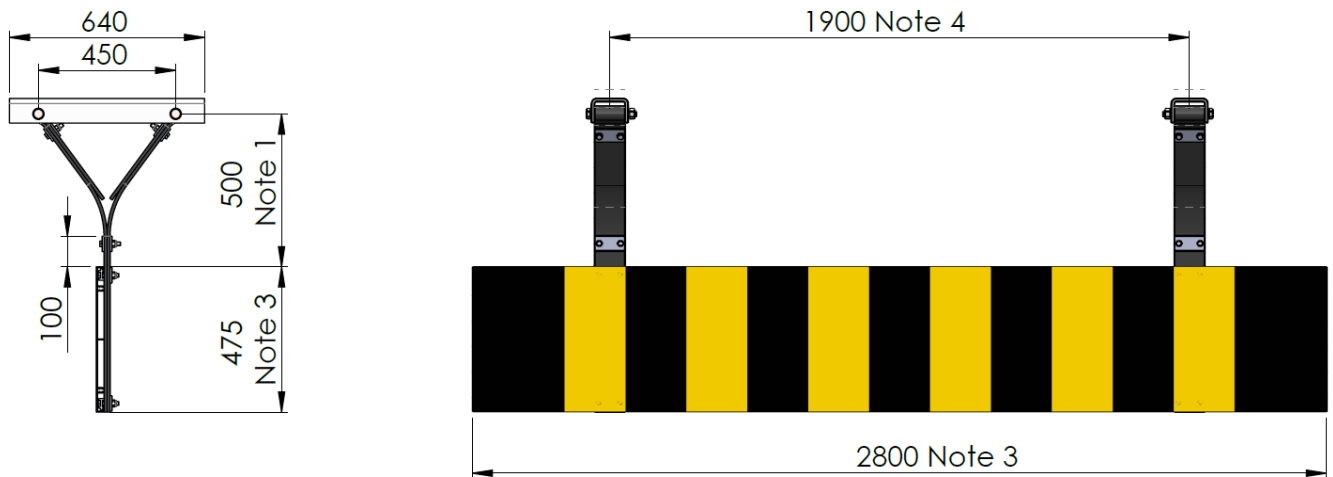

Nr. 21497475300

Høydemarkering med gummioppheng for montering i tak

Rev. 04.05.2021

BESKRIVELSE

Dette produktet egner seg der det er behov for å henge opp en høydemarkering i taket. Gummiopphengene gir ett dempet og fleksibelt oppheng som gir etter ved påkjørsel. Høydemarkeringen består av ett skilt (pos. 2) og to gummi-oppheng (Pos. 1) samt braketter mot tak (pos. 3) og bolter (pos.4, 5, 6). Skilt kan leveres i svart/gul eller rød/gul utførelse og i standard eller ønsket lengde (Note 3).

DETAIL A

Lengde på oppheng må tilpasses høyde over vei for hvert tilfelle.

Nr. 21497475300

Høydemarkering med gummioppheng for montering i tak

Rev. 04.05.2021

Note 1 – Justeringsområde er fra 400mm til 750mm. Overskytende materiale kuttes av.

Note 3 – Skilt type og størrelse må oppgis i bestilling:

Standard dimensjon er 280cm x 47.5cm.

11090800231 Skilt nr. 908 Type 3 Svart/gul, ___ x ___ cm VD m/kantlist

11090801231 Skilt nr. 908 Type 3 Rød/gul-gr., ___ x ___ cm VD m/kantl.

Note 4 – Min/Max. anbefalt lengde mellom oppheng er 1.8/2.2m for standard skiltlengde.

Standard skiltlengde er 2.8m. Ønsker man en lengre høydemarkering gjøres dette ved å montere flere høydemarkeringer ved siden av hverandre.