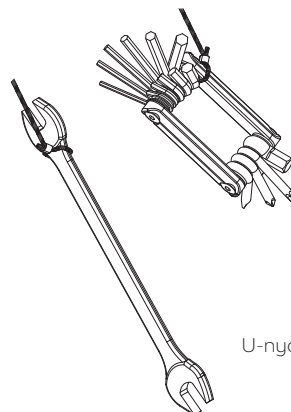

FIXER

FIXER är ett reparationsställ för cyklar som är konstruerat för det offentliga urbana landskapet. Reparationsstället ger en stabil upphängning som passar alla cykelmodeller och erbjuder cyklisten verktyg för att göra justeringar och reparationer på plats.

Kraftig stålörskonstruktion gör att servicestället klarar frekvent offentlig användning. Ytbehandlingen med varmförzinkning och pulverlackering gör stället extra hållbart och garanterar att produkten ser bra ut i många år.

FIXER

- Universal och enkel cykelmontering – cykel hängs upp i cykelsadeln.
- Cykelverktyg (fastsatta i stålvejrer): U-nyckel och Multiverktyg (insexnycklar, stjärnskruvmejsel, Spårskruvmejsel och T25-skruvmejsel).
- Robust konstruktion i Ø 140 mm stålrör.
- Varmförzinkning i kombination med pulverlackering förhindrar korrosion.

Material & Uförande	Varmförzinkat stål med pulverlackering. Skyddsfilm på upphängningsarmar.
Mått	Höjd 1421 mm Djup 415 mm Bredd 140 mm. Stomme Ø 140 mm rör. Fotplatta för fastbultning Ø 200 mm.
Vikt	26 kg
Fastsättning	Fastbultning
Färgalternativ	Se färginformation för produkt på www.smekabcitylife.se
Tillbehör	Ingjutningsfundament, Nedgrävningsfundament
Relaterade produkter	Pumper cykelpump, CanAir cykelpump
Design	Smekab