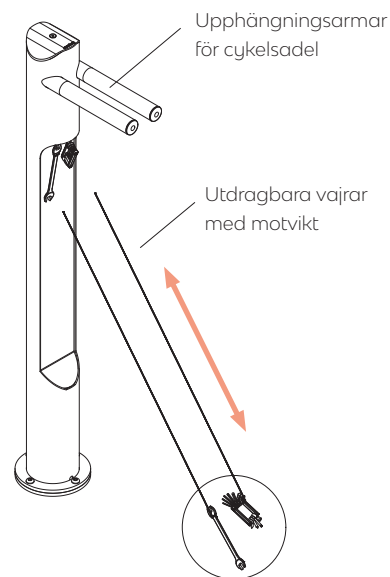

FIXER

FIXER är ett reparationsställ för cyklar som är konstruerat för det offentliga urbana landskapet. Reparationsstället ger en stabil upphängning som passar alla cykelmodeller och erbjuder cyklisten verktyg för att göra justeringar och reparationer på plats.

Kraftig stålörskonstruktion gör att servicestället klarar frekvent offentlig användning. Ytbehandlingen med varmförzinkning och pulverlackering gör stället extra hållbart och garanterar att produkten ser bra ut i många år.

FIXER

- Universal och enkel cykelmontering – cykel hängs upp i cykelsadeln.
- Cykelverktyg (fastsatta i stålvejrer): U-nyckel och Multiverktyg (insexnycklar, stjärnskruvmejsel, Spårskruvmejsel och T25-skruvmejsel).
- Robust konstruktion i Ø 140 mm stålrör.
- Varmförzinkning i kombination med pulverlackering förhindrar korrosion.

Material & Uförande	Varmförzinkat stål med pulverlackering. Skyddsfilm på upphängningsarmar.
Mått	Höjd 1421 mm Djup 415 mm Bredd 140 mm. Stomme Ø 140 mm rör. Fotplatta för fastbultning Ø 200 mm.
Vikt	26 kg
Fastsättning	Fastbultning
Färgalternativ	Se färginformation för produkt på www.smekabcitylife.se
Tillbehör	Ingjutningsfundament, Nedgrävningsfundament
Relaterade produkter	Pumper cykelpump, CanAir cykelpump
Design	Smekab