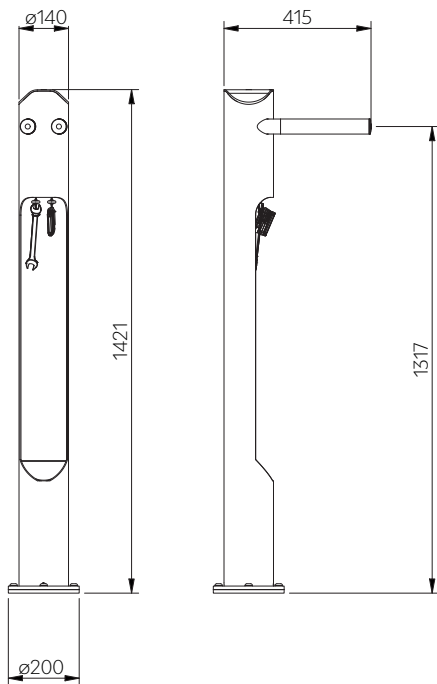

Material & Uförande	Varmförzinkat stål med pulverlackering. Skyddsfilm på upphängningsarmar.
Mått	Höjd 1421 mm Djup 415 mm Bredd 140 mm. Stomme Ø 140 mm rör. Fotplatta för fastbultning Ø 200 mm.
Vikt	26 kg
Fastsättning	Fastbultning
Färgalternativ	Se färginformation för produkt på www.smekabcitylife.se
Tillbehör	Ingjutningsfundament, Nedgrävningsfundament
Relaterade produkter	Pumper cykelpump, CanAir cykelpump
Design	Smekab

Multiverktyg
Insexnycklar 2-2,5-3-4-5-6-8 mm
Stjärnskruvmejsel
Spårskruvmejsel
T25-skruvmejsel

U-nyckel 13-15 mm