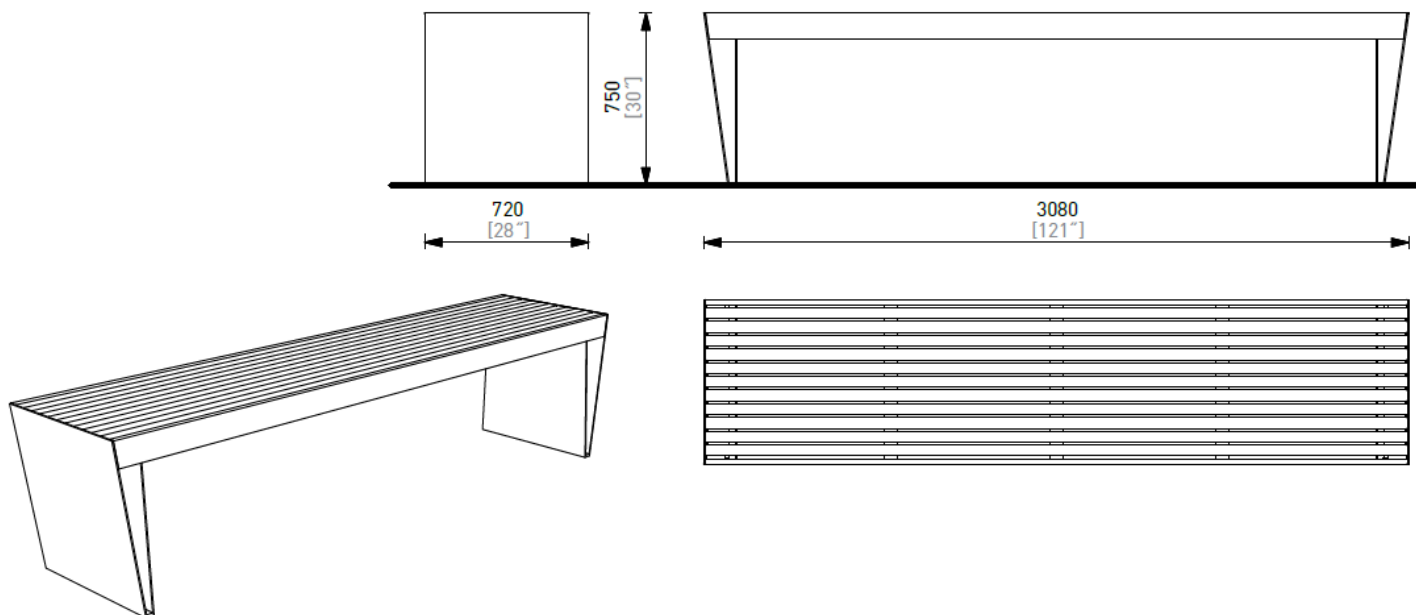

# Blocq bord

6`cWŁ L6 E 972 bord, lengde 208 cm

Art.nr

75000030960 Blocq bord LBQ 972 J, L 208 cm, thermoask

75000030970 Blocq bord LBQ 972 t, L 208 cm, FSC Jatoba

Blocq bord med stoler fra Bohém serie.

# Blocq bord

6`cV6 L6 E 970 bord, lengde 308 cm

**Art.nr**

75000030980 Blocq bord LBQ 970 J, L 308 cm, thermoask

75000030990 Blocq bord LBQ 970 t, L 308 cm, FSC Jatoba

Sammen med kortere benker enn bordlengde blir det egnet plass for rullestolbruker.