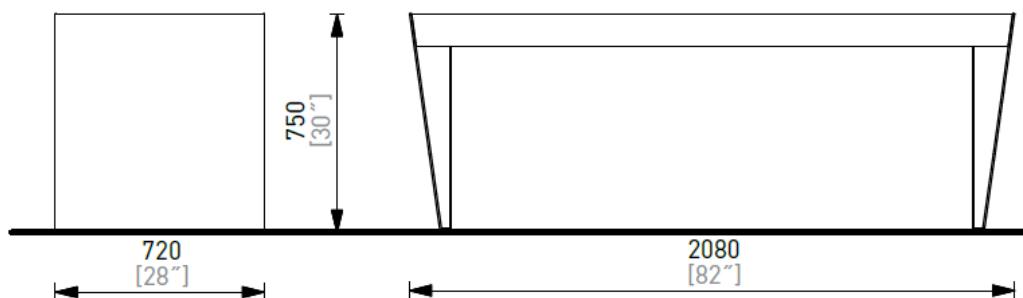

# Blocq bord

6`cWŁ L6 E 972 bord, lengde 208 cm

Art.nr

75000030960 Blocq bord LBQ 972 J, L 208 cm, thermoask

75000030970 Blocq bord LBQ 972 t, L 208 cm, FSC Jatoba

Blocq bord med stoler fra Bohém serie.