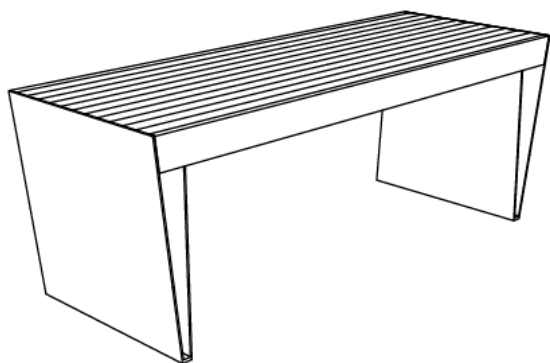

# Blocq bord

Blocq-serien inneholder benker og picnic-bord med massive trespiler som støttes av stramt formete stålvanger. Kontrasten disse elementene skaper samt store, massive dimensjoner er effektivt i det offentlige rom; møblene blir lagt merke til.

Blocq frittstående bord kan brukes med Blocq-benker og krakker men fungerer utmerket sammen med andre typer av benker, stoler og krakker også. Leveres i to lengder.

Treverket enten i varmebehandlet ask eller FSC godkjent jatoba. Begge typene eldes pent, og etter en stund oppnås sølvaktig patina. Dette sammen med friske farger skaper spenstige og inviterende møteplasser.

# Blocq bord

6`cWŁ L6 E 972 bord, lengde 208 cm

Art.nr

75000030960 Blocq bord LBQ 972 J, L 208 cm, thermoask

75000030970 Blocq bord LBQ 972 t, L 208 cm, FSC Jatoba

Blocq bord med stoler fra Bohém serie.

# Blocq bord

6`cV6 L6 E 970 bord, lengde 308 cm

**Art.nr**

75000030980 Blocq bord LBQ 970 J, L 308 cm, thermoask

75000030990 Blocq bord LBQ 970 t, L 308 cm, FSC Jatoba

Sammen med kortere benker enn bordlengde blir det egnet plass for rullestolbruker.