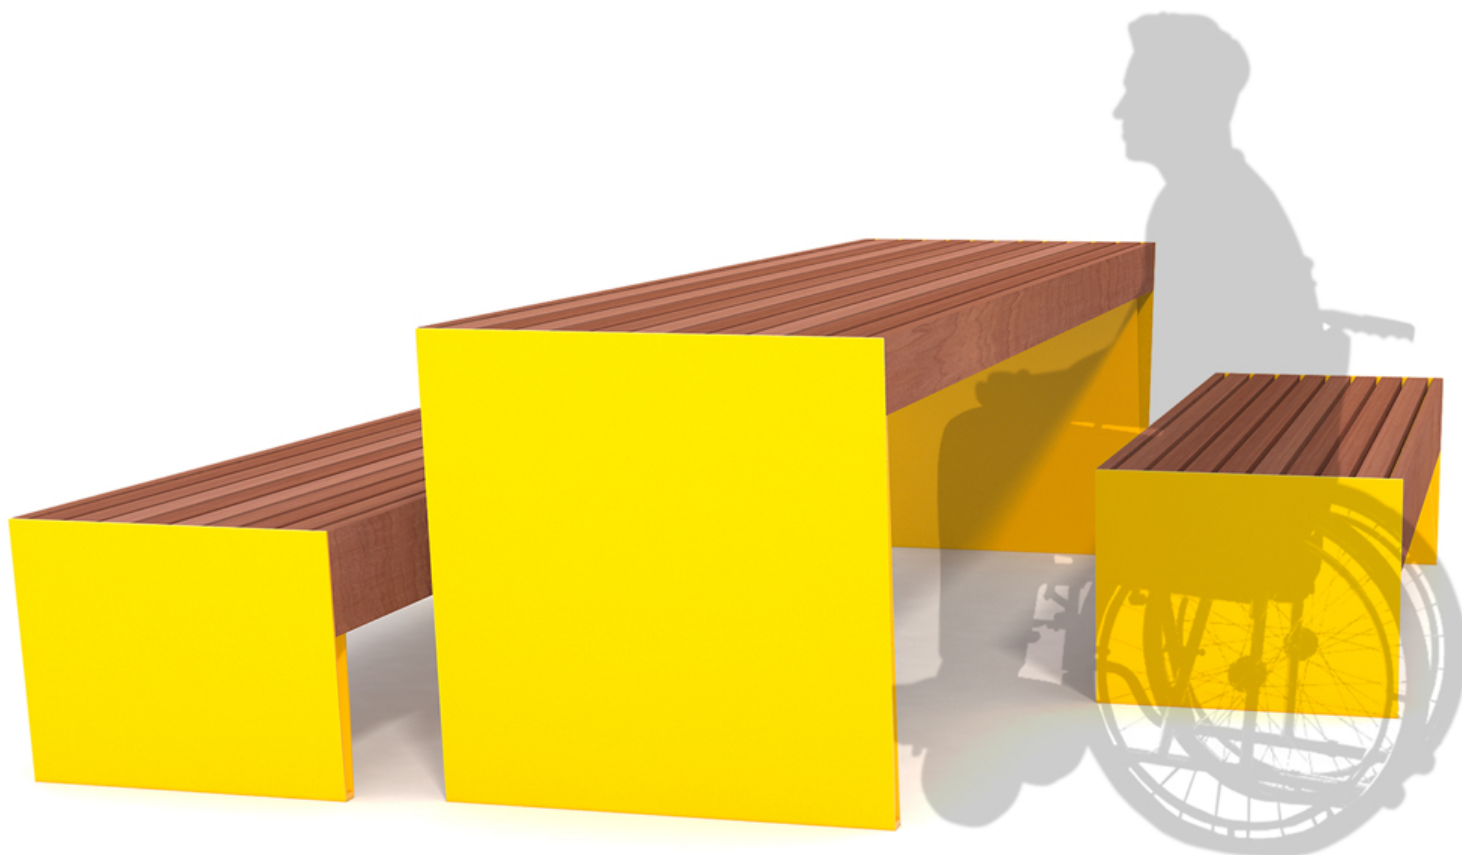

Blocq bord

Blocq-serien inneholder benker og picnic-bord med massive trespiler som støttes av stramt formete stålvanger. Kontrasten disse elementene skaper samt store, massive dimensjoner er effektivt i det offentlige rom; møblene blir lagt merke til.

Blocq frittstående bord kan brukes med Blocq-benker og krakker men fungerer utmerket sammen med andre typer av benker, stoler og krakker også. Leveres i to lengder.

Treverket enten i varmebehandlet ask eller FSC godkjent jatoba. Begge typene eldes pent, og etter en stund oppnås sølvaktig patina. Dette sammen med friske farger skaper spenstige og inviterende møteplasser.

Design: David Karásek

Produsent: mmcité