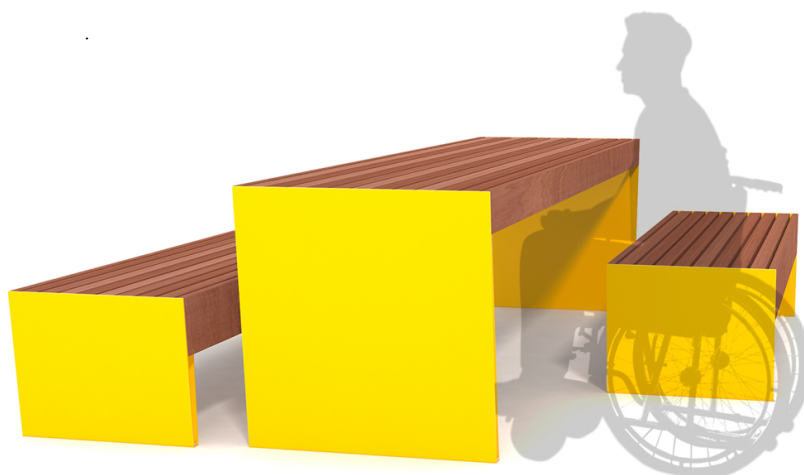

# Blocq bord

Blocq-serien inneholder benker og picnic-bord med massive trespiler som støttes av stramt formete stålvanger. Kontrasten disse elementene skaper samt store, massive dimensjoner er effektivt i det offentlige rom; møblene blir lagt merke til.

Blocq frittstående bord kan brukes med Blocq-benker og krakker men fungerer utmerket sammen med andre typer av benker, stoler og krakker også. Leveres i to lengder.

Treverket enten i varmebehandlet ask eller FSC godkjent jatoba. Begge typene eldes pent, og etter en stund oppnås sølvaktig patina. Dette sammen med friske farger skaper spenstige og inviterende møteplasser.

# Blocq bord

6`cWŁ L6 E 972 bord, lengde 208 cm

Art.nr

75000030960 Blocq bord LBQ 972 J, L 208 cm, thermoask

75000030970 Blocq bord LBQ 972 t, L 208 cm, FSC Jatoba

Blocq bord med stoler fra Bohém serie.

# Blocq bord

6`cV6 L6 E 970 bord, lengde 308 cm

**Art.nr**

75000030980 Blocq bord LBQ 970 J, L 308 cm, thermoask

75000030990 Blocq bord LBQ 970 t, L 308 cm, FSC Jatoba

Sammen med kortere benker enn bordlengde blir det egnet plass for rullestolbruker.