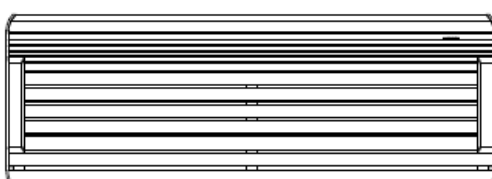

Emau Solo EMS156, benk med rygg og armlener

Art.nr
75000029390 EMS156 t, benk m rygg og arml., L 1815mm, 2 ben, FSC Jatoba
75000029400 EMS156 r, benk m rygg og arml., L 1815mm, 2 ben, akasia
75000029410 EMS156 j, benk m rygg og arml., L 1815mm, 2 ben, thermoask