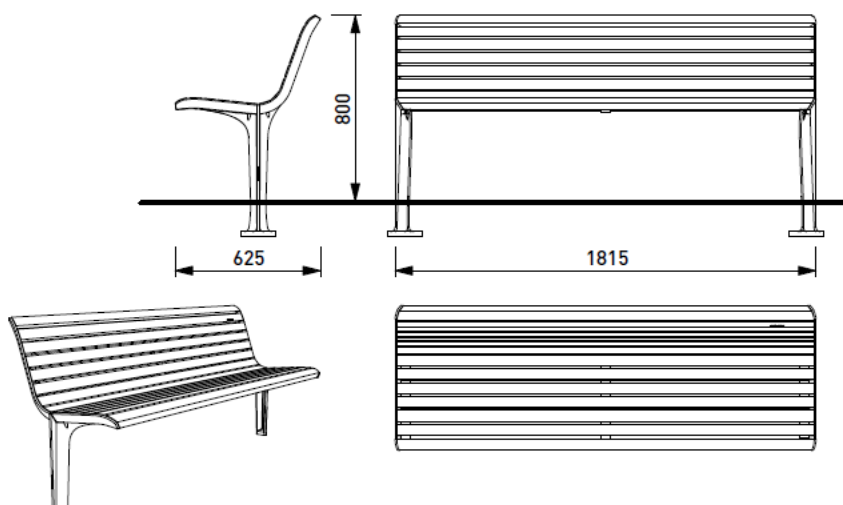

## Emau Solo EMS111, benk uten rygg med trespiler

Art.nr

- 75000029300 EMS111 t, benk u rygg, L 1815mm, 2 ben, FSC Jatoba spiler
- 75000029310 EMS111 r, benk u rygg, L 1815mm, 2 ben, akasia spiler
- 75000029320 EMS111 j, benk u rygg, L 1815mm, 2 ben, thermoask spiler

## Emau Solo EMS151, benk med rygg, uten armlener

Art.nr

- 75000029330 EMS151 t, benk m rygg, u arml., L 1815mm, 2 ben, FSC Jatoba
- 75000029340 EMS151 r, benk m rygg, u arml., L 1815mm, 2 ben, akasia
- 75000029350 EMS151 j, benk m rygg, u arml., L 1815mm, 2 ben, thermoask