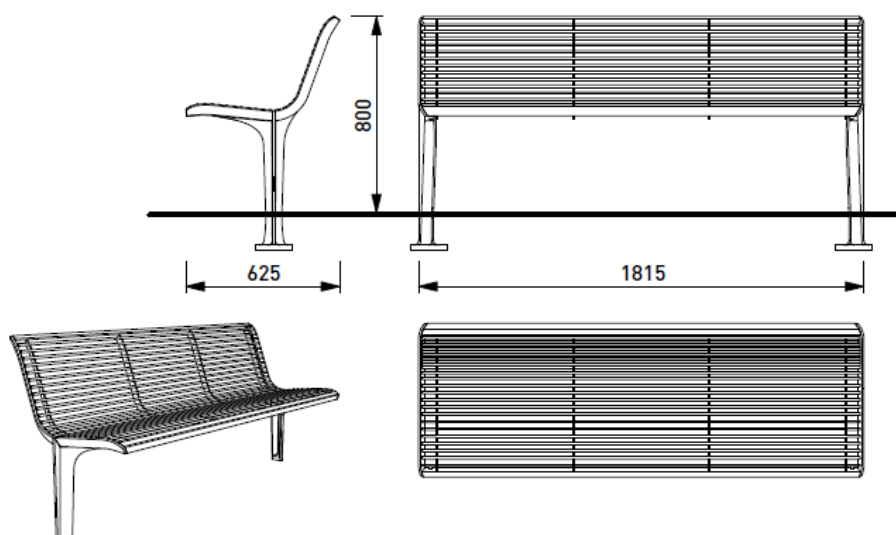

Emau Solo benker

Emau Solo EMS251, benk med rygg. Runde, lakkerte stålspiler eller rustfritt stål

Art.nr

75000029470 EMS251 benk m rygg, u arml, L1815mm, 2 ben, stålspiler

75000029480 EMS251 n, benk m rygg, u arm, L1815mm, 2 ben, rustfr.s.spil