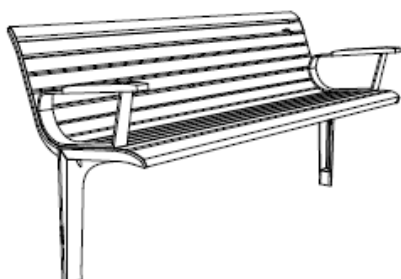

Emau Solo EMS356, benk med ryggstøtte og armlener. Trespiler.

Universal utforming; mer sittehøyde og lengre armlener.

Art.nr

75000029550 EMS356 t, benk m rygg og arml, UU, L1815mm, FSC jatoba

75000029560 EMS356 r, benk m rygg og arml, UU, L1815mm, akasia

75000029570 EMS356 j, benk m rygg og arml, UU, L1815mm, thermoask