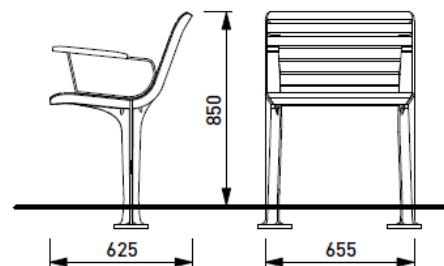

Emau Solo benker

Emau Solo EMS357, stol med ryggstøtte og armlener. Trespiler.

Universal utforming; mer sittehøyde og lengre armlener.

Art.nr

75000029580 EMS357 t, stol m rygg og arml, UU, L655mm, FSC jatoba

75000029590 EMS357 r, stol m rygg og arml, UU, L655mm, akasia

75000029600 EMS357 j, stol m rygg og arml, UU, L655mm, thermoask