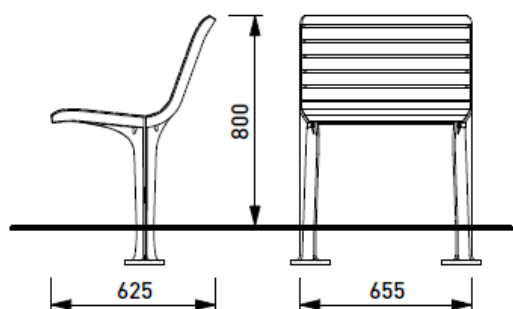

Emau Solo benker

Emau Solo EMS152, stol med rygg, uten armlener

Art.nr
75000029360 EMS152 t, stol m rygg, L655mm, 2 ben, FSC jatoba
75000029370 EMS152 r, stol m rygg, L655mm, 2 ben, akasia
75000029380 EMS152 j, stol m rygg, L655mm, 2 ben, thermoask