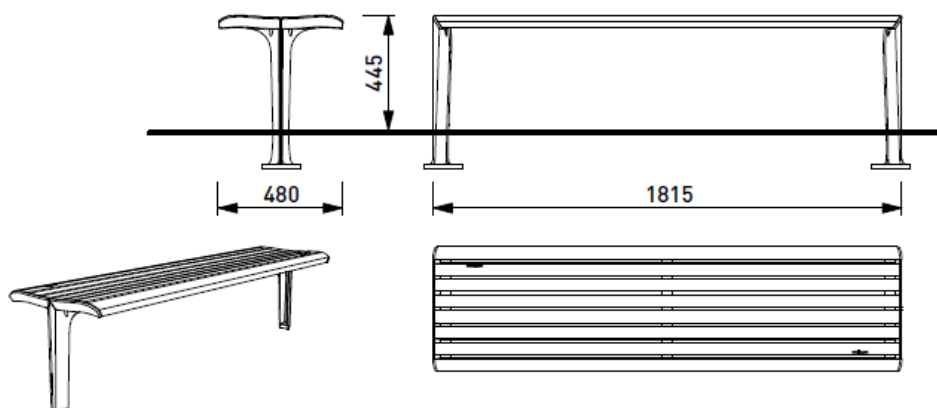

## Emau Solo EMS111, benk uten rygg med trespiler

Art.nr

- 75000029300 EMS111 t, benk u rygg, L 1815mm, 2 ben, FSC Jatoba spiler
- 75000029310 EMS111 r, benk u rygg, L 1815mm, 2 ben, akasia spiler
- 75000029320 EMS111 j, benk u rygg, L 1815mm, 2 ben, thermoask spiler