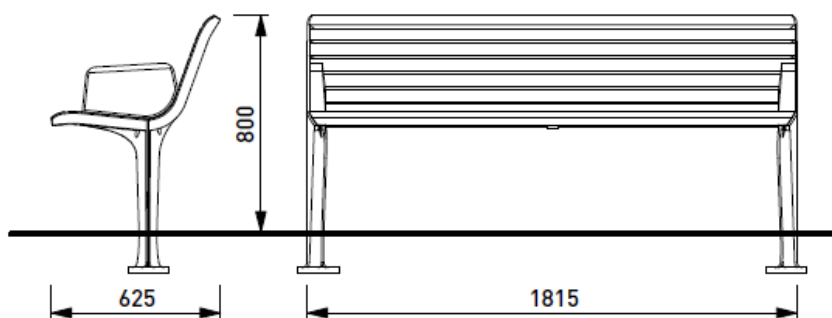

Emau Solo EMS156, benk med rygg og armlener

Art.nr
75000029390 EMS156 t, benk m rygg og arml., L 1815mm, 2 ben, FSC Jatoba
75000029400 EMS156 r, benk m rygg og arml., L 1815mm, 2 ben, akasia
75000029410 EMS156 j, benk m rygg og arml., L 1815mm, 2 ben, thermoask