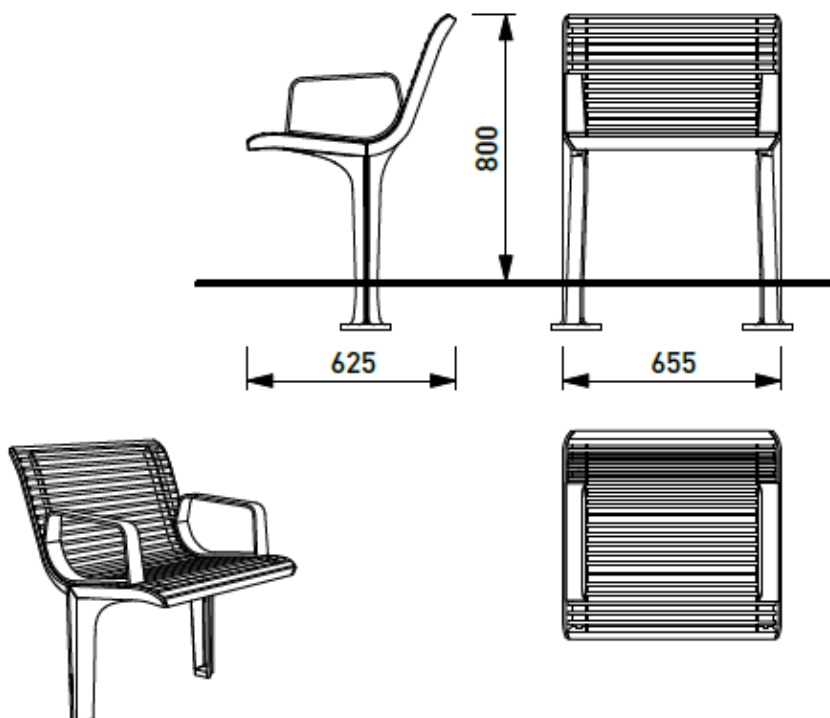

Emau Solo EMS257, stol med ryggstøtte og armlener. Runde, lakkerte stålpiler eller rustfritt stål

Art.nr

75000029530 EMS257, stol m rygg/arm, L655mm, 2 ben, stålpiler

75000029540 EMS257 n, stol m rygg/arm, L655mm, 2 ben, rustf.stål