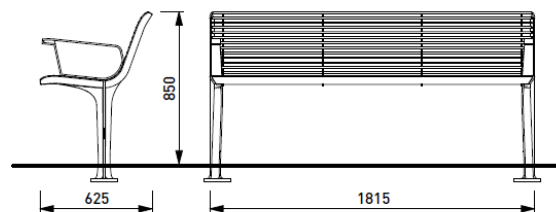

Emau Solo EMS456, benk med ryggstøtte og armlener. Stålspiler.

Universal utforming; mer sittehøyde og lengre armlener.

Art.nr

75000029610 EMS456, benk m rygg og arml, UU, L1815mm, stålspiler

75000029620 EMS456 n, benk m rygg og arml, UU, L1815mm, rustf.stål

Emau Solo EMS457, stol med ryggstøtte og armlener. Stålspi

Universal utforming; mer sittehøyde og lengre armlener.

Art.nr

75000029630 EMS457, stol m rygg og arml, UU, L 655mm, stål

75000029640 EMS457 n, stol m rygg og arml, UU, L655mm, ru