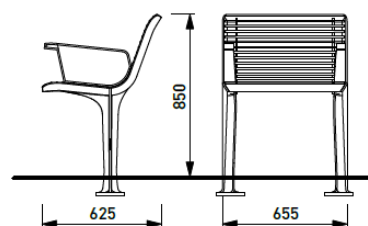

Materialer: Gjenvunnet og gjenvinnbar aluminiumslegering.
Forsinket og lakkert stål. Spiler av tre eller runde stålspiler.

Farger: Utvalg av standard RAL-farger fra mmcité. Andre farger mot tillegg på prisen.

Fastsetting: På nedgravet betongfundamet (boltes fast).
Nedgravingsfundamenter fra Smekab kan benyttes..