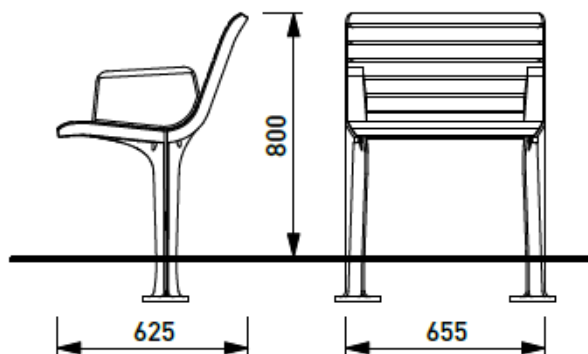

Emau Solo benker

Emau Solo EMS157, stol med rygg og armlener

Art.nr

75000029420 EMS157 t, stol m rygg og arml, L655mm, 2 ben, FSC Jatoba

75000029430 EMS157 r, stol m rygg og arml, L655mm, 2 ben, akasia

75000029440 EMS157 j, stol m rygg og arml, L655mm, 2 ben, thermoask

ILLUSTRATIVE BUILT