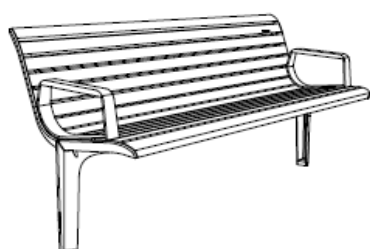

Emau Solo EMS156, benk med rygg og armlener

Art.nr
75000029390 EMS156 t, benk m rygg og arml., L 1815mm, 2 ben, FSC Jatoba
75000029400 EMS156 r, benk m rygg og arml., L 1815mm, 2 ben, akasia
75000029410 EMS156 j, benk m rygg og arml., L 1815mm, 2 ben, thermoask