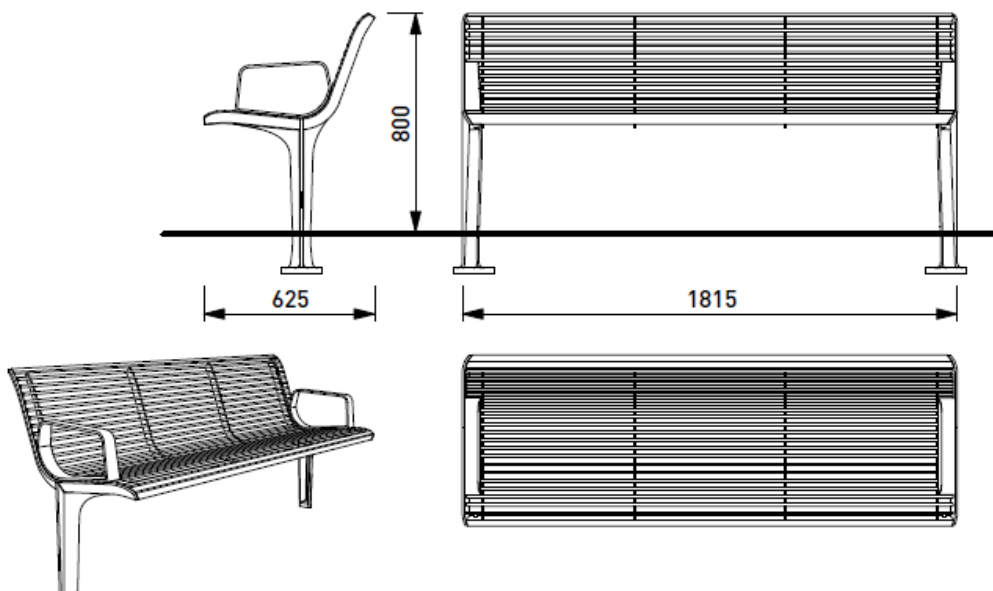

Emau Solo benker

Emau Solo EMS256, benk med ryggstøtte og armlener. Runde, lakkerte stålpiler eller rustfritt stål

Art.nr

75000029510 EMS256, benk m rygg og arml, L1815mm, 2 ben, stålpiler

75000029520 EMS256 n, benk m rygg og arml, L1815mm, 2 ben, rustf.ståls