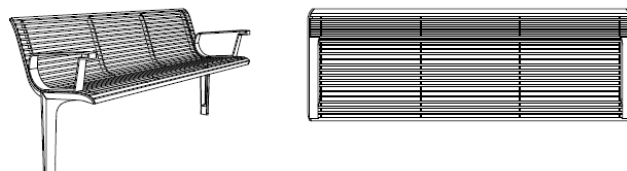

Emau Solo EMS456, benk med ryggstøtte og armlener. Stålspiler.

Universal utforming; mer sittehøyde og lengre armlener.

Art.nr

75000029610 EMS456, benk m rygg og arml, UU, L1815mm, stålspiler

75000029620 EMS456 n, benk m rygg og arml, UU, L1815mm, rustf.stål

Emau Solo EMS457, stol med ryggstøtte og armlener. Stålspi

Universal utforming; mer sittehøyde og lengre armlener.

Art.nr

75000029630 EMS457, stol m rygg og arml, UU, L 655mm, stål

75000029640 EMS457 n, stol m rygg og arml, UU, L655mm, ru