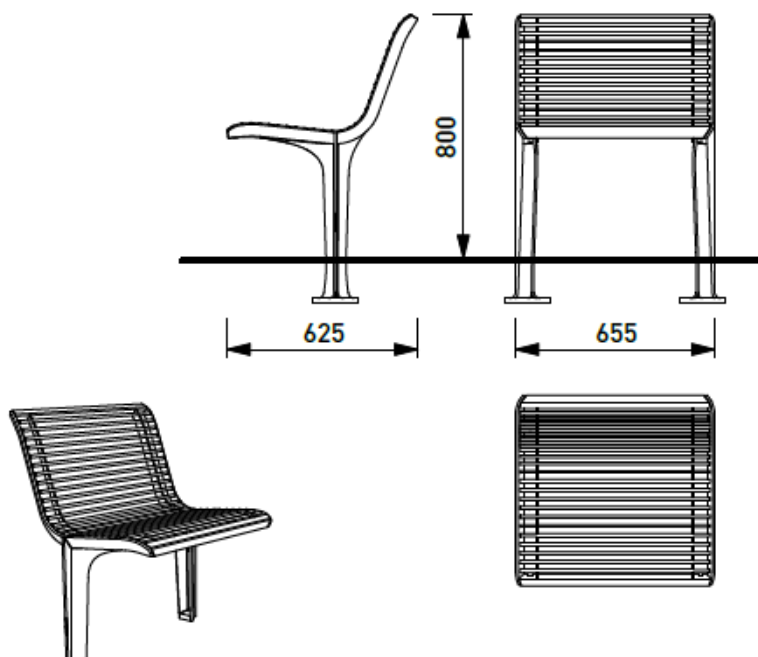

## Emau Solo EMS251, benk med rygg. Runde, lakkerte stålspiler eller rustfritt stål

Art.nr

75000029470 EMS251 benk m rygg, u arml, L1815mm, 2 ben, stålspiler

75000029480 EMS251 n, benk m rygg, u arm, L1815mm, 2 ben, rustfr.s.spil

## Emau Solo EMS252, stol med rygg. Runde, lakkerte stålspiler eller rustfritt stål

75000029490 EMS252, stol m rygg, L655mm, 2 ben, stålspiler

75000029500 EMS252 n, stol m rygg, L655mm, 2 ben, rustfr.stål