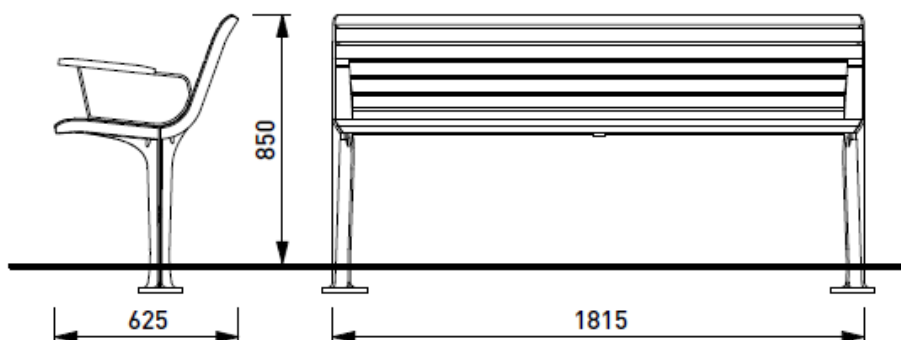

Emau Solo EMS356, benk med ryggstøtte og armlener. Trespiler.

Universal utforming; mer sittehøyde og lengre armlener.

Art.nr

75000029550 EMS356 t, benk m rygg og arml, UU, L1815mm, FSC jatoba

75000029560 EMS356 r, benk m rygg og arml, UU, L1815mm, akasia

75000029570 EMS356 j, benk m rygg og arml, UU, L1815mm, thermoask