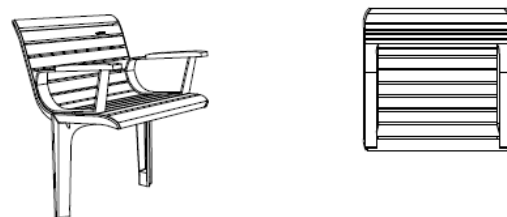

Emau Solo benker

Emau Solo EMS357, stol med ryggstøtte og armlener. Trespiler.

Universal utforming; mer sittehøyde og lengre armlener.

Art.nr

75000029580 EMS357 t, stol m rygg og arml, UU, L655mm, FSC jatoba

75000029590 EMS357 r, stol m rygg og arml, UU, L655mm, akasia

75000029600 EMS357 j, stol m rygg og arml, UU, L655mm, thermoask