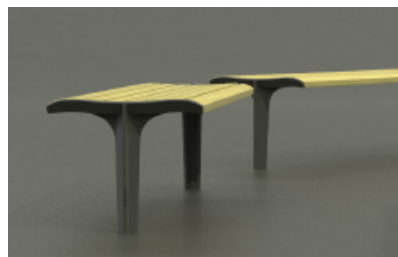

Emau Solo benker

Emau Solo EMS111, benk uten rygg med trespiler

Art.nr

- 75000029300 EMS111 t, benk u rygg, L 1815mm, 2 ben, FSC Jatoba spiler
- 75000029310 EMS111 r, benk u rygg, L 1815mm, 2 ben, akasia spiler
- 75000029320 EMS111 j, benk u rygg, L 1815mm, 2 ben, thermoask spiler