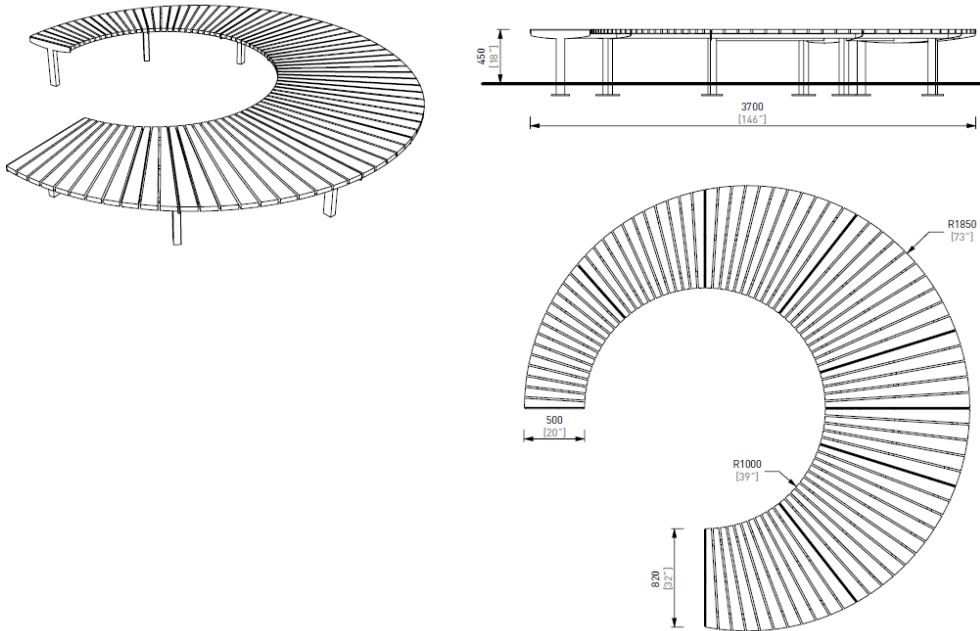

Lago benker og bord

71051000313 LAGO LAG313 j, diameter 3,7 m, rund benk, thermoask, lakkert stål