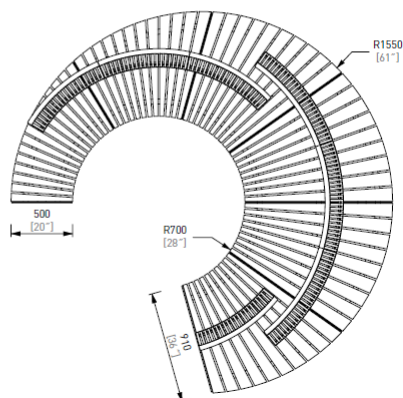

71051000313 LAGO LAG313 j, diameter 3,7 m, rund benk, thermoask, lakkert stål

71051000350 LAGO LAG350 j, diameter 2,3 m, rund benk m rygg, thermoask, lakkert stål

Lago benker og bord

71051000351 LAGO LAG351 j, diameter 3,1 m, rund benk m rygg, thermoask, lakkert stål

71051000353 LAGO LAG353 j, diameter 3,7 m, rund benk m rygg, thermoask, lakkert stål

Illustrasjonsbilde av Thermoask. Bildene i dette dokumentet kan vise andre tresorter. Fargen forandrer seg etter tid; først til lysere toner, og senere mot sølvgråe nyanser. Grunnet naturmateriale kan variasjoner forekomme.