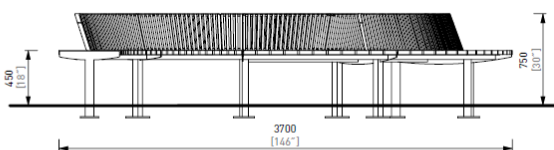

71051000313 LAGO LAG313 j, diameter 3,7 m, rund benk, thermoask, lakkert stål

71051000350 LAGO LAG350 j, diameter 2,3 m, rund benk m rygg, thermoask, lakkert stål

Lago benker og bord

71051000351 LAGO LAG351 j, diameter 3,1 m, rund benk m rygg, thermoask, lakkert stål

71051000353 LAGO LAG353 j, diameter 3,7 m, rund benk m rygg, thermoask, lakkert stål

Illustrasjonsbilde av Thermoask. Bildene i dette dokumentet kan vise andre tresorter. Fargen forandrer seg etter tid; først til lysere toner, og senere mot sølvgråe nyanser. Grunnet naturmateriale kan variasjoner forekomme.