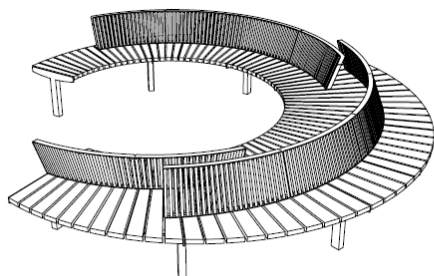

Lago

benker og bord

Lago er en helt ny serie som inneholder benker og bord i lekne, sirkulære former og radielle linjer. Benkene kan benyttes begge veier. Modellene, hvor ryggstøttene er plassert på midten av setene, skaper et blikkfang og en spennende samlingsplass. Serien består av tre størrelser av benker, med eller uten rygg, og kan suppleres med separate runde seter med ett ben. Det finnes også et bord i sirkulær form.

Lago benker og bord

Art.nr
71051000310 LAGO LAG310 j, diameter 2,3 m, rund benk, thermoask, lakkert stål

Art.nr
71051000311 LAGO LAG311 j, diameter 3,1 m, rund benk, thermoask, lakkert stål

Lago benker og bord

71051000313 LAGO LAG313 j, diameter 3,7 m, rund benk, thermoask, lakkert stål

71051000350 LAGO LAG350 j, diameter 2,3 m, rund benk m rygg, thermoask, lakkert stål

Lago benker og bord

71051000351 LAGO LAG351 j, diameter 3,1 m, rund benk m rygg, thermoask, lakkert stål

71051000353 LAGO LAG353 j, diameter 3,7 m, rund benk m rygg, thermoask, lakkert stål

Illustrasjonsbilde av Thermoask. Bildene i dette dokumentet kan vise andre tresorter. Fargen forandrer seg etter tid; først til lysere toner, og senere mot sølvgråe nyanser. Grunnet naturmateriale kan variasjoner forekomme.