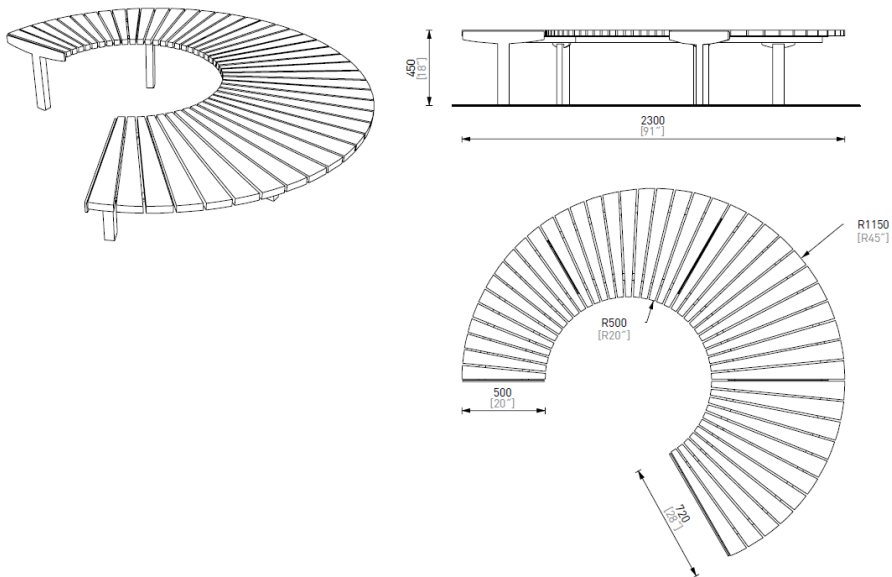

Lago

benker og bord

Lago er en helt ny serie som inneholder benker og bord i lekne, sirkulære former og radielle linjer. Benkene kan benyttes begge veier. Modellene, hvor ryggstøttene er plassert på midten av setene, skaper et blikkfang og en spennende samlingsplass. Serien består av tre størrelser av benker, med eller uten rygg, og kan suppleres med separate runde seter med ett ben. Det finnes også et bord i sirkulær form.

Produsent mmcité

Lago benker og bord

Art.nr
71051000112 LAGO LAG112 j krakk/stol, diameter 85 cm, thermoask, lakkert stål

Art.nr
71051000910 LAGO LAG910 j, diameter 85 cm, rund bord, thermoask, lakk.stål

Lago benker og bord

Art.nr
71051000310 LAGO LAG310 j, diameter 2,3 m, rund benk, thermoask, lakkert stål

Art.nr
71051000311 LAGO LAG311 j, diameter 3,1 m, rund benk, thermoask, lakkert stål

Lago benker og bord

71051000353 LAGO LAG353 j, diameter 3,7 m, rund benk m rygg, thermoask, lakkert stål

Illustrasjonsbilde av Thermoask. Bildene i dette dokumentet kan vise andre tresorter. Fargen forandrer seg etter tid; først til lysere toner, og senere mot sølvgråe nyanser. Grunnet naturmateriale kan variasjoner forekomme.