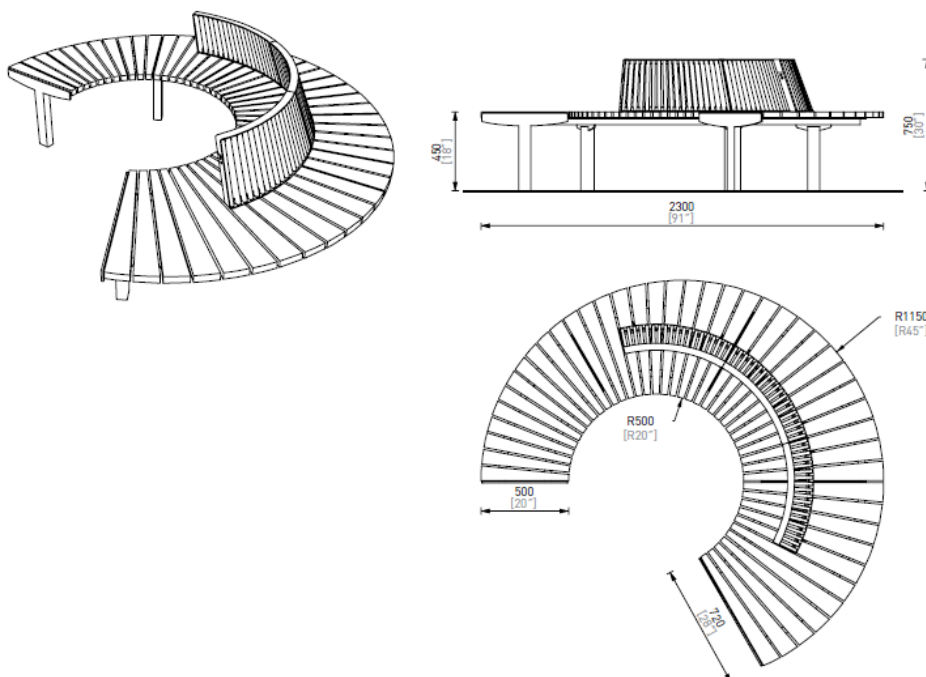

Lago benker og bord

Art.nr
71051000310 LAGO LAG310 j, diameter 2,3 m, rund benk, thermoask, lakkert stål

Art.nr
71051000311 LAGO LAG311 j, diameter 3,1 m, rund benk, thermoask, lakkert stål

Lago benker og bord

71051000313 LAGO LAG313 j, diameter 3,7 m, rund benk, thermoask, lakkert stål

71051000350 LAGO LAG350 j, diameter 2,3 m, rund benk m rygg, thermoask, lakkert stål

Lago benker og bord

71051000351 LAGO LAG351 j, diameter 3,1 m, rund benk m rygg, thermoask, lakkert stål