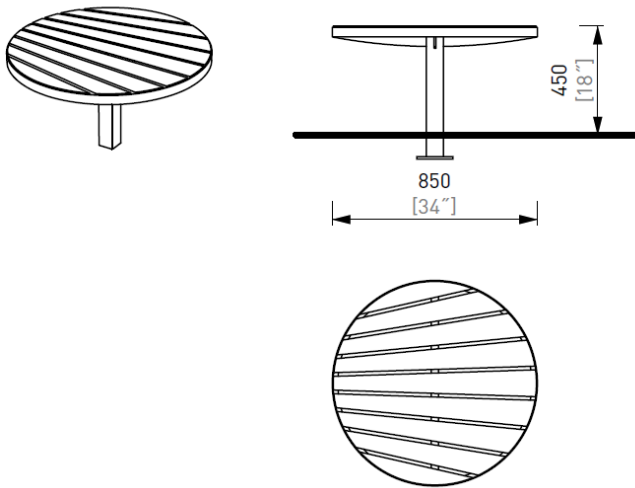

Lago

benker og bord

Lago er en helt ny serie som inneholder benker og bord i lekne, sirkulære former og radielle linjer. Benkene kan benyttes begge veier. Modellene, hvor ryggstøttene er plassert på midten av setene, skaper et blikkfang og en spennende samlingsplass. Serien består av tre størrelser av benker, med eller uten rygg, og kan suppleres med separate runde seter med ett ben. Det finnes også et bord i sirkulær form.

Produsent mmcité

Lago benker og bord

Art.nr
71051000112 LAGO LAG112 j krakk/stol, diameter 85 cm, thermoask, lakkert stål

Art.nr
71051000910 LAGO LAG910 j, diameter 85 cm, rund bord, thermoask, lakk.stål

Lago benker og bord

Art.nr
71051000310 LAGO LAG310 j, diameter 2,3 m, rund benk, thermoask, lakkert stål

Art.nr
71051000311 LAGO LAG311 j, diameter 3,1 m, rund benk, thermoask, lakkert stål

Lago benker og bord

71051000353 LAGO LAG353 j, diameter 3,7 m, rund benk m rygg, thermoask, lakkert stål

Illustrasjonsbilde av Thermoask. Bildene i dette dokumentet kan vise andre tresorter. Fargen forandrer seg etter tid; først til lysere toner, og senere mot sølvgråe nyanser. Grunnet naturmateriale kan variasjoner forekomme.