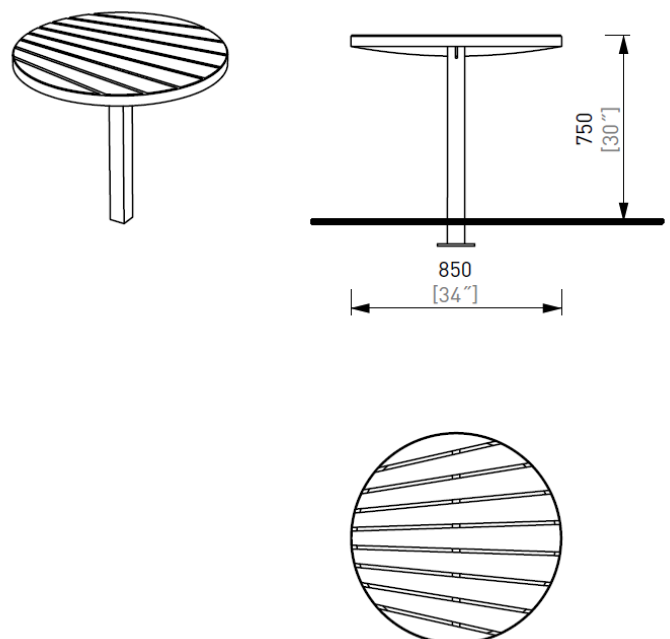

Produsent mmcité

Lago benker og bord

Art.nr
71051000112 LAGO LAG112 j krakk/stol, diameter 85 cm, thermoask, lakkert stål

Art.nr
71051000910 LAGO LAG910 j, diameter 85 cm, rund bord, thermoask, lakk.stål

Lago benker og bord

Art.nr
71051000310 LAGO LAG310 j, diameter 2,3 m, rund benk, thermoask, lakkert stål

Art.nr
71051000311 LAGO LAG311 j, diameter 3,1 m, rund benk, thermoask, lakkert stål

Lago benker og bord

71051000353 LAGO LAG353 j, diameter 3,7 m, rund benk m rygg, thermoask, lakkert stål

Illustrasjonsbilde av Thermoask. Bildene i dette dokumentet kan vise andre tresorter. Fargen forandrer seg etter tid; først til lysere toner, og senere mot sølvgråe nyanser. Grunnet naturmateriale kan variasjoner forekomme.