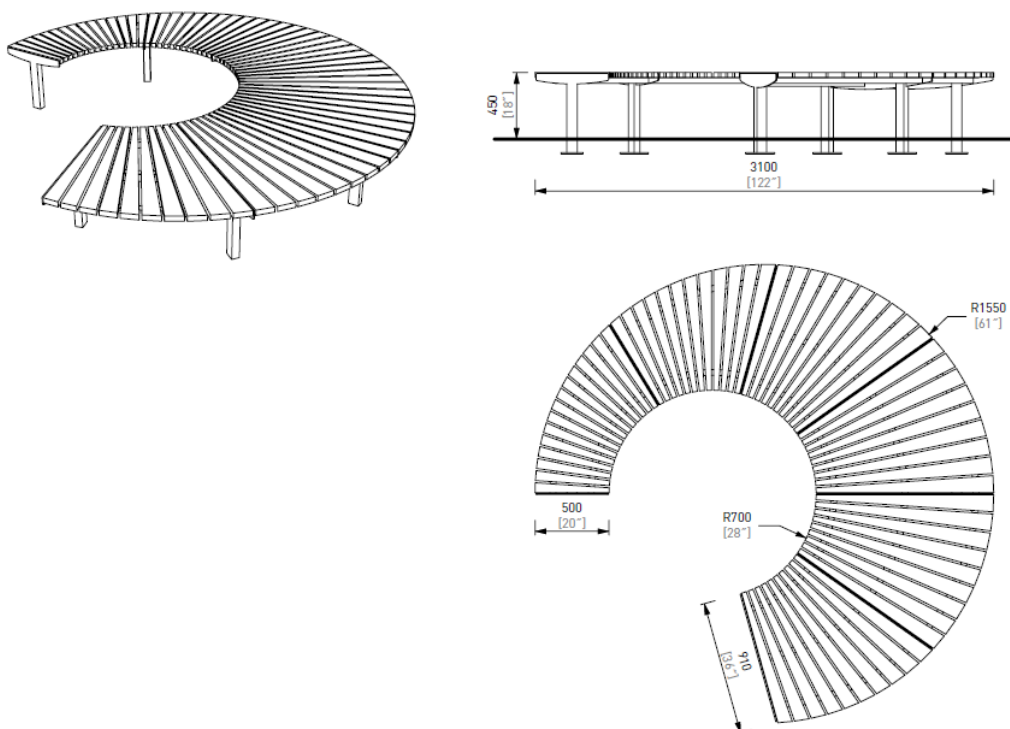

Lago

benker og bord

Lago er en helt ny serie som inneholder benker og bord i lekne, sirkulære former og radielle linjer. Benkene kan benyttes begge veier. Modellene, hvor ryggstøttene er plassert på midten av setene, skaper et blikkfang og en spennende samlingsplass. Serien består av tre størrelser av benker, med eller uten rygg, og kan suppleres med separate runde seter med ett ben. Det finnes også et bord i sirkulær form.

Produsent mmcité

Lago benker og bord

Art.nr
71051000112 LAGO LAG112 j krakk/stol, diameter 85 cm, thermoask, lakkert stål

Art.nr
71051000910 LAGO LAG910 j, diameter 85 cm, rund bord, thermoask, lakk.stål

Lago benker og bord

Art.nr
71051000310 LAGO LAG310 j, diameter 2,3 m, rund benk, thermoask, lakkert stål

Art.nr
71051000311 LAGO LAG311 j, diameter 3,1 m, rund benk, thermoask, lakkert stål

Lago benker og bord