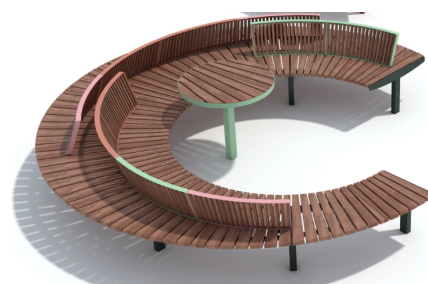

Lago

benker og bord

Lago er en helt ny serie som inneholder benker og bord i lekne, sirkulære former og radielle linjer. Benkene kan benyttes begge veier. Modellene, hvor ryggstøttene er plassert på midten av setene, skaper et blikkfang og en spennende samlingsplass. Serien består av tre størrelser av benker, med eller uten rygg, og kan suppleres med separate runde seter med ett ben. Det finnes også et bord i sirkulær form.

71051000313 LAGO LAG313 j, diameter 3,7 m, rund benk, thermoask, lakkert stål

71051000350 LAGO LAG350 j, diameter 2,3 m, rund benk m rygg, thermoask, lakkert stål

Lago benker og bord

71051000351 LAGO LAG351 j, diameter 3,1 m, rund benk m rygg, thermoask, lakkert stål

71051000353 LAGO LAG353 j, diameter 3,7 m, rund benk m rygg, thermoask, lakkert stål

Illustrasjonsbilde av Thermoask. Bildene i dette dokumentet kan vise andre tresorter. Fargen forandrer seg etter tid; først til lysere toner, og senere mot sølvgråe nyanser. Grunnet naturmateriale kan variasjoner forekomme.