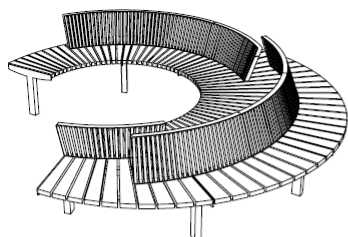

Lago

benker og bord

Lago er en helt ny serie som inneholder benker og bord i lekne, sirkulære former og radielle linjer. Benkene kan benyttes begge veier. Modellene, hvor ryggstøttene er plassert på midten av setene, skaper et blikkfang og en spennende samlingsplass. Serien består av tre størrelser av benker, med eller uten rygg, og kan suppleres med separate runde seter med ett ben. Det finnes også et bord i sirkulær form.

Lago benker og bord

Art.nr
71051000310 LAGO LAG310 j, diameter 2,3 m, rund benk, thermoask, lakkert stål

Art.nr
71051000311 LAGO LAG311 j, diameter 3,1 m, rund benk, thermoask, lakkert stål

Lago benker og bord

71051000313 LAGO LAG313 j, diameter 3,7 m, rund benk, thermoask, lakkert stål

71051000350 LAGO LAG350 j, diameter 2,3 m, rund benk m rygg, thermoask, lakkert stål

Lago benker og bord

71051000351 LAGO LAG351 j, diameter 3,1 m, rund benk m rygg, thermoask, lakkert stål

71051000353 LAGO LAG353 j, diameter 3,7 m, rund benk m rygg, thermoask, lakkert stål

Illustrasjonsbilde av Thermoask. Bildene i dette dokumentet kan vise andre tresorter. Fargen forandrer seg etter tid; først til lysere toner, og senere mot sølvgråe nyanser. Grunnet naturmateriale kan variasjoner forekomme.