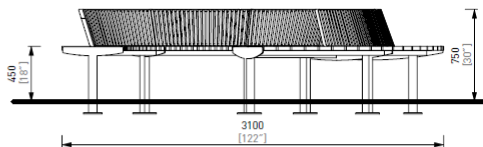

71051000313 LAGO LAG313 j, diameter 3,7 m, rund benk, thermoask, lakkert stål

71051000350 LAGO LAG350 j, diameter 2,3 m, rund benk m rygg, thermoask, lakkert stål

Lago benker og bord

71051000351 LAGO LAG351 j, diameter 3,1 m, rund benk m rygg, thermoask, lakkert stål

71051000353 LAGO LAG353 j, diameter 3,7 m, rund benk m rygg, thermoask, lakkert stål

Illustrasjonsbilde av Thermoask. Bildene i dette dokumentet kan vise andre tresorter. Fargen forandrer seg etter tid; først til lysere toner, og senere mot sølvgråe nyanser. Grunnet naturmateriale kan variasjoner forekomme.