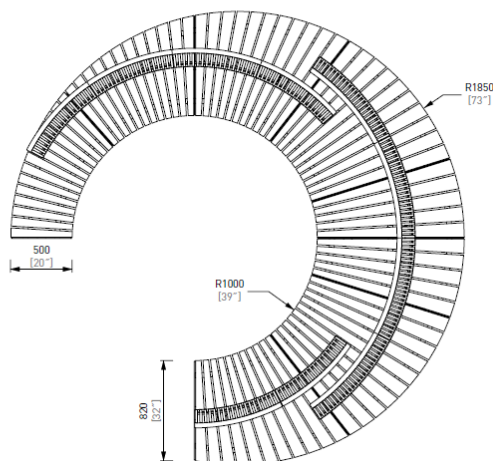

71051000313 LAGO LAG313 j, diameter 3,7 m, rund benk, thermoask, lakkert stål

71051000350 LAGO LAG350 j, diameter 2,3 m, rund benk m rygg, thermoask, lakkert stål

Lago benker og bord

71051000351 LAGO LAG351 j, diameter 3,1 m, rund benk m rygg, thermoask, lakkert stål

71051000353 LAGO LAG353 j, diameter 3,7 m, rund benk m rygg, thermoask, lakkert stål

Illustrasjonsbilde av Thermoask. Bildene i dette dokumentet kan vise andre tresorter. Fargen forandrer seg etter tid; først til lysere toner, og senere mot sølvgråe nyanser. Grunnet naturmateriale kan variasjoner forekomme.