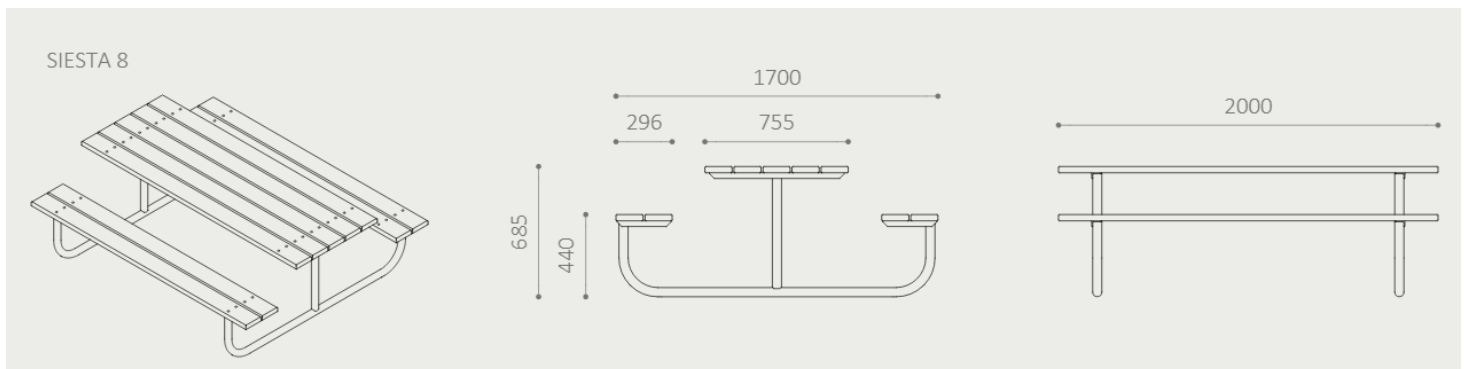

Siesta picnic-bordene leveres med eller uten ryggstøtte og man kan velge mellom ramme laget av runde eller firkantete stålprofiler/rør. For myke underlag er runde rør bra valg, men for harde underlag fungerer firkantet rammeprofil best. Ståldeler kan leveres enten bare med galvanisert overflate, eller som lakkert. Kan forankres med f eks jordspyd eller stå fritt.

71039097350 Hitsa Siesta 7, picnic m ryggst, sature, RAL, firk.rør

Siesta 8. Uten ryggstøtte, med runde ståldeler.

Art.nr

71039097310 Hitsa Siesta 8, picnic u ryggst, sature, galv, runde rør

71039097360 Hitsa Siesta 8, picnic u ryggst, sature, RAL, runde rør