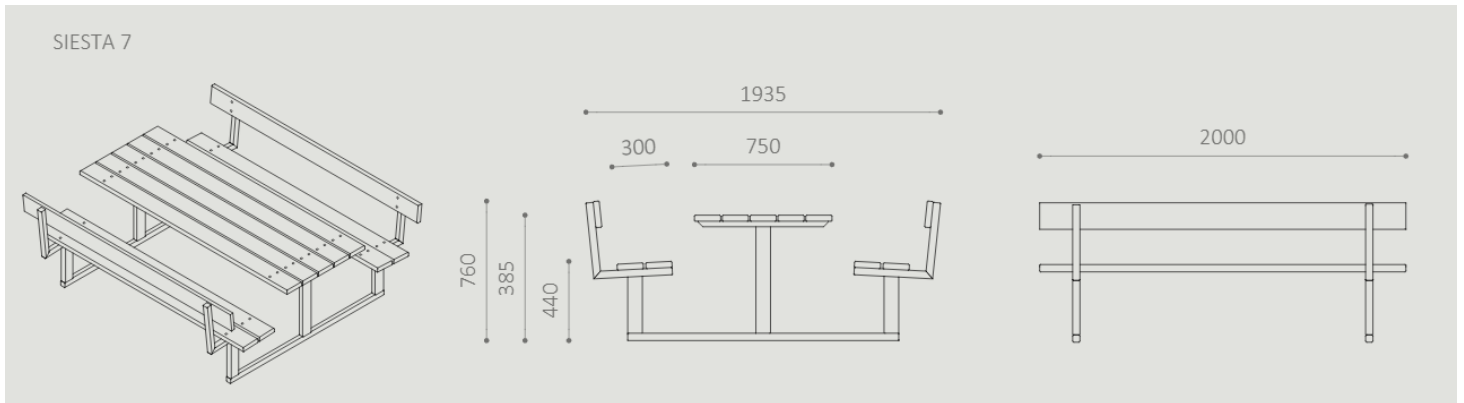

Siesta picnic

Siesta 7. Med rygg og firkantete ståldeler.

Art.nr

71039097300 Hitsa Siesta 7, picnic m ryggst, sature, galv., firk.rør

71039097350 Hitsa Siesta 7, picnic m ryggst, sature, RAL, firk.rør