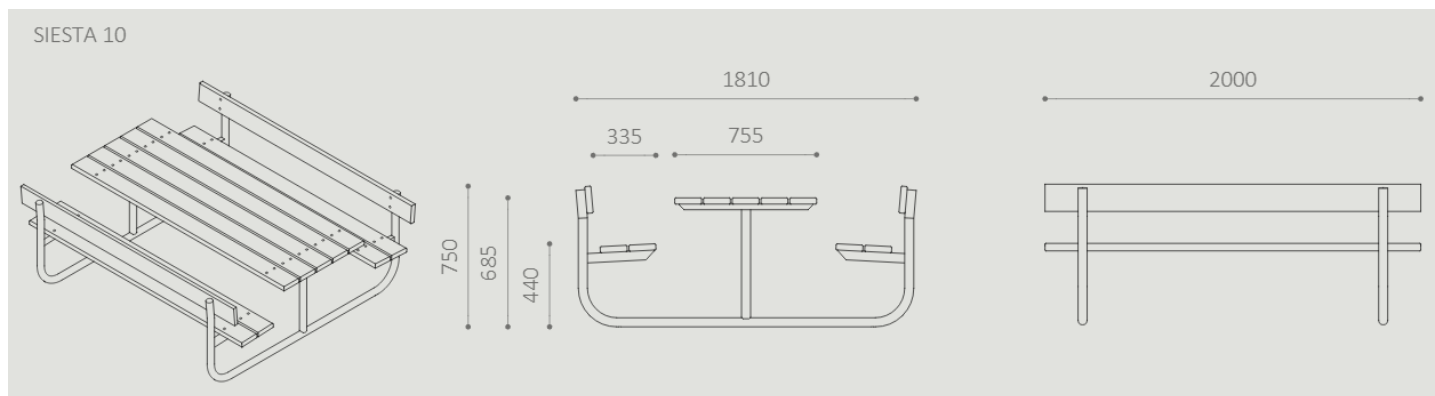

Siesta picnic

Siesta 10. Med ryggstøtte og runde ståldeler.

Art.nr

71039097320 Hitsa Siesta 10, picnic m ryggst, satire, galv., runde rør

71039097370 Hitsa Siesta 10, picnic m ryggst, satire, RAL, runde rør