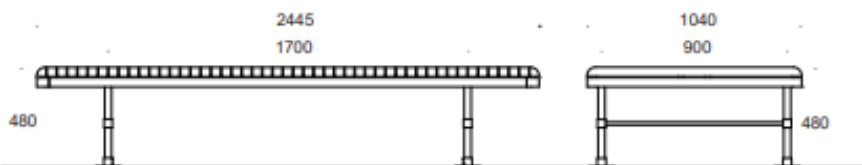

## Art.nr Klara runde benker med rygg:

- 71045003280 Hitsa Klara BKL1021-KEBO Rund m/rygg, nedstøp Ø2200mm Galv
- 71045003285 Hitsa Klara BKL1021-KEBO Rund m/rygg, bolting Ø2200mm Galv
- 71045003290 Hitsa Klara BKL1021-KEBO Rund m/rygg, nedstøp Ø2200mm Lakk
- 71045003295 Hitsa Klara BKL1021-KEBO Rund m/rygg, bolting Ø2200mm Lakk

# Klara-serie, rette benker

**BKL 1002**

**Art.nr rette benker D 500 mm, L 1745 mm:**

- 71045003200 Hitsa Klara BKL1002-KEBO Plint til nedstøping 1745mm, Galv
- 71045003205 Hitsa Klara BKL1002-KEBO Plint til påbolting 1745mm, Galv
- 71045003210 Hitsa Klara BKL1002-KEBO Plint til nedstøping 1745mm, Lakk
- 71045003215 Hitsa Klara BKL1002-KEBO Plint til påbolting 1745mm, Lakk