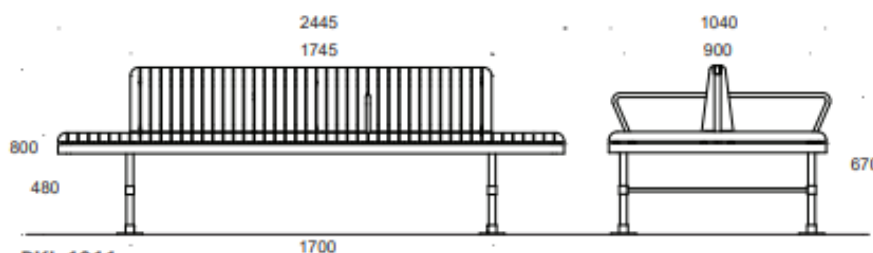

BKL 1011

Art.nr rette benker med rygg D 1040 mm, L 2445 mm OBS: armlener er tillegg, ikke inkl i art.nr under

- 71045003240 Hitsa Klara BKL1011-KEBO Dobbelt benk, nedstøp 2445mm, Galv
- 71045003245 Hitsa Klara BKL1011-KEBO Dobbelt benk, bolting 2445mm, Galv
- 71045003250 Hitsa Klara BKL1011-KEBO Dobbelt benk, nedstøp 2445mm, Lakk
- 71045003255 Hitsa Klara BKL1011-KEBO Dobbelt benk, bolting 2445mm, Lakk