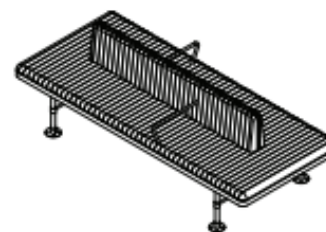

# Klara-serie, rette benker

**BKL 1002**

**Art.nr rette benker D 500 mm, L 1745 mm:**

- 71045003200 Hitsa Klara BKL1002-KEBO Plint til nedstøping 1745mm, Galv
- 71045003205 Hitsa Klara BKL1002-KEBO Plint til påbolting 1745mm, Galv
- 71045003210 Hitsa Klara BKL1002-KEBO Plint til nedstøping 1745mm, Lakk
- 71045003215 Hitsa Klara BKL1002-KEBO Plint til påbolting 1745mm, Lakk

**BKL 1012**

**Art.nr rette benker D 1040 mm, L 2445 mm:**

- 71045003220 Hitsa Klara BKL1012-KEBO Dobbelt plint, nedstøp 2445mm, Galv
- 71045003225 Hitsa Klara BKL1012-KEBO Dobbelt plint, bolting 2445mm, Galv
- 71045003230 Hitsa Klara BKL1012-KEBO Dobbelt plint, nedstøp 2445mm, Lakk
- 71045003235 Hitsa Klara BKL1012-KEBO Dobbelt plint, bolting 2445mm, Lakk

**BKL 1011**

**Art.nr rette benker med rygg D 1040 mm, L 2445 mm OBS: armlener er tillegg, ikke inkl i art.nr under**

- 71045003240 Hitsa Klara BKL1011-KEBO Dobbelt benk, nedstøp 2445mm, Galv
- 71045003245 Hitsa Klara BKL1011-KEBO Dobbelt benk, bolting 2445mm, Galv
- 71045003250 Hitsa Klara BKL1011-KEBO Dobbelt benk, nedstøp 2445mm, Lakk
- 71045003255 Hitsa Klara BKL1011-KEBO Dobbelt benk, bolting 2445mm, Lakk