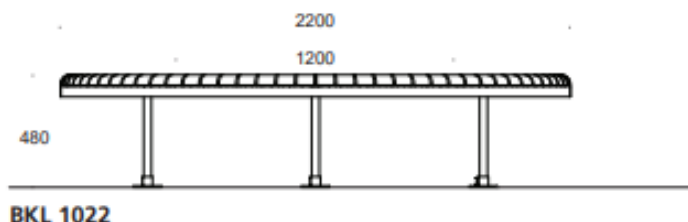

Klara-serie, runde benker