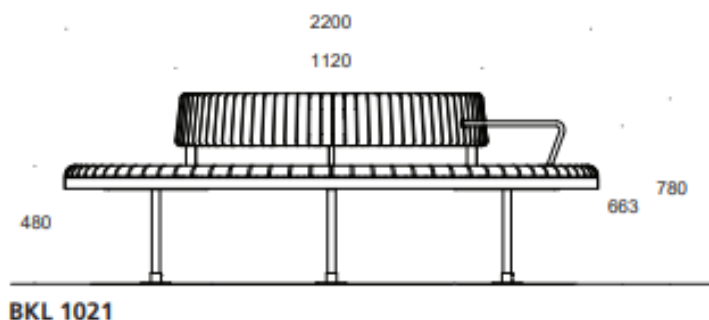

Art.nr Klara runde benker med rygg:

- 71045003280 Hitsa Klara BKL1021-KEBO Rund m/rygg, nedstøp Ø2200mm Galv
- 71045003285 Hitsa Klara BKL1021-KEBO Rund m/rygg, bolting Ø2200mm Galv
- 71045003290 Hitsa Klara BKL1021-KEBO Rund m/rygg, nedstøp Ø2200mm Lakk
- 71045003295 Hitsa Klara BKL1021-KEBO Rund m/rygg, bolting Ø2200mm Lakk