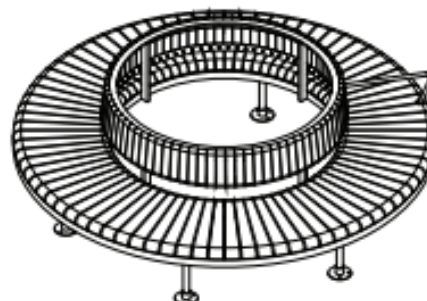

Art.nr Klara runde benker med rygg:

- 71045003280 Hitsa Klara BKL1021-KEBO Rund m/rygg, nedstøp Ø2200mm Galv
- 71045003285 Hitsa Klara BKL1021-KEBO Rund m/rygg, bolting Ø2200mm Galv
- 71045003290 Hitsa Klara BKL1021-KEBO Rund m/rygg, nedstøp Ø2200mm Lakk
- 71045003295 Hitsa Klara BKL1021-KEBO Rund m/rygg, bolting Ø2200mm Lakk