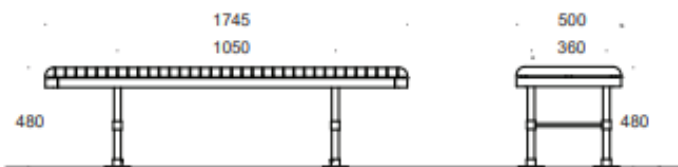

Klara-serie, rette benker

BKL 1002

Art.nr rette benker D 500 mm, L 1745 mm:

- 71045003200 Hitsa Klara BKL1002-KEBO Plint til nedstøping 1745mm, Galv
- 71045003205 Hitsa Klara BKL1002-KEBO Plint til påbolting 1745mm, Galv
- 71045003210 Hitsa Klara BKL1002-KEBO Plint til nedstøping 1745mm, Lakk
- 71045003215 Hitsa Klara BKL1002-KEBO Plint til påbolting 1745mm, Lakk