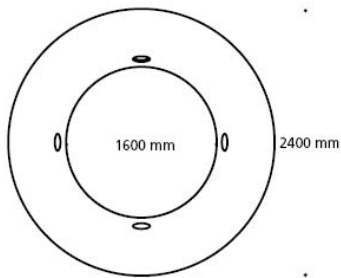

## benk / samværselement

Design Lars Vejen / Prod. Hitsa A/S

Kan monteres i to retninger

**Materiale:** Rotasjonsstøpt polyetylen. Godstykkelse 10-12 mm.

**Vedlikehold:** Milde og ikke etsende/slipende vaskemidler med varmt vann anbefales. Trykkspyling kan utføres med fordel.