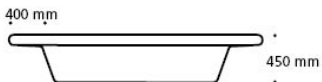

## benk / samværselement

Design Lars Vejen / Prod. Hitsa A/S

Kan monteres i to retninger

**Materiale:** Rotasjonsstøpt polyetylen. Godstykkelse 10-12 mm.

**Vedlikehold:** Milde og ikke etsende/slipende vaskemidler med varmt vann anbefales. Trykkspyling kan utføres med fordel.