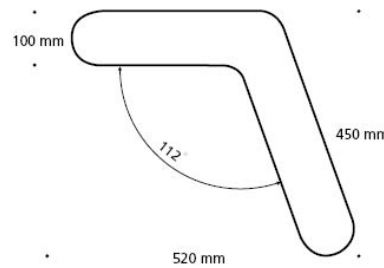

## benk / samværselement

Design Lars Vejen / Prod. Hitsa A/S

Kan monteres i to retninger

**Materiale:** Rotasjonsstøpt polyetylen. Godstykkelse 10-12 mm.

**Vedlikehold:** Milde og ikke etsende/slipende vaskemidler med varmt vann anbefales. Trykkspyling kan utføres med fordel.