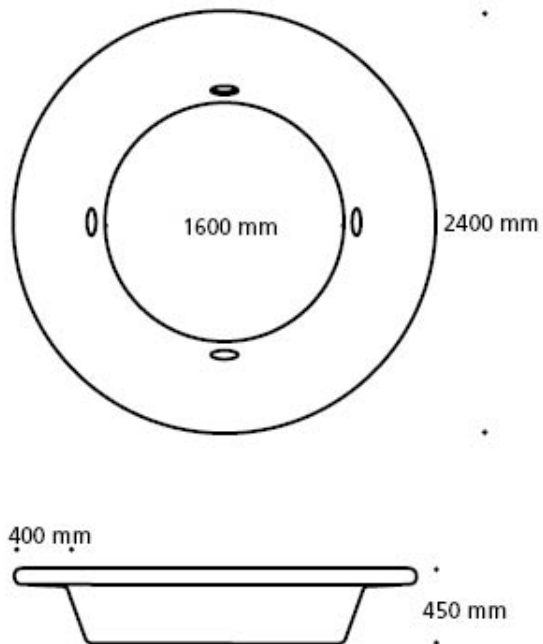

Moove benk

Moove er et innovativt og samlende designmøbel som fungerer både ute og inne.

Meget værbestandig og solid, samt lett å vedlikeholde.

Montering:

Fastsetting: Frittstående, eller stabiliseres ved å fylle med vann eller sand via hull på siden av indre sirkel. Moove veier 95 kg uten stabilisering med vann/sand.

Kan benyttes på to forskjellige måter; enten med sittehøyde 45 cm eller som lav samlingsplass med ryggstøtte.

Uten stabilisering kan møbelet tippe ved voldsom behandling/belastning. Kan også leveres med beslag for påbolting på fastdekke.

Ved bruk av beslag eller innendørs bør ikke Moove fylles med vann.

71040010400 Hitsa Moove, rund benk, oransje, polyet.

71040010410 Hitsa Moove, rund benk, rød, polyet.

71040010420 Hitsa Moove, rund benk, svart, polyet.