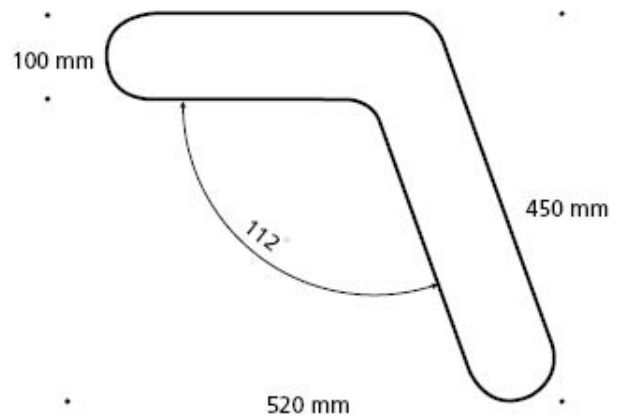

Moove benk

Moove er et innovativt og samlende designmøbel som fungerer både ute og inne.

Meget værbestandig og solid, samt lett å vedlikeholde.

Montering:

Fastsetting: Frittstående, eller stabiliseres ved å fylle med vann eller sand via hull på siden av indre sirkel. Moove veier 95 kg uten stabilisering med vann/sand.

Kan benyttes på to forskjellige måter; enten med sittehøyde 45 cm eller som lav samlingsplass med ryggstøtte.

Uten stabilisering kan møbelet tippe ved voldsom behandling/belastning. Kan også leveres med beslag for påbolting på fastdekke.

Ved bruk av beslag eller innendørs bør ikke Moove fylles med vann.

71040010400 Hitsa Moove, rund benk, oransje, polyet.

71040010410 Hitsa Moove, rund benk, rød, polyet.

71040010420 Hitsa Moove, rund benk, svart, polyet.