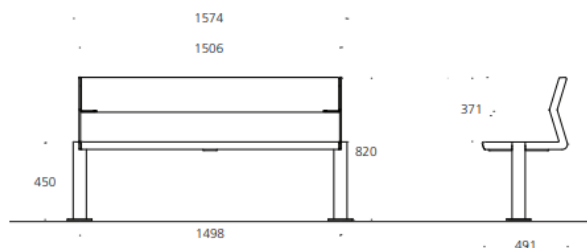

Nord benker og bord

71045001230 Hitsa Nord BNO1002 benk u.rygg, Sature, galv., bolting
71045001210 Hitsa Nord BNO1002 benk u.rygg, Sature, galv., nedstøping

71045001270 Hitsa Nord BNO1002 benk u.rygg, Sature, RAL, bolting
71045001250 Hitsa Nord BNO1002 benk u.rygg, Sature, RAL, nedstøping

Art.nr for armlener se siste side.

71045001220 Hitsa Nord BNO1001 benk m.rygg, Sature, galv., bolting
71045001200 Hitsa Nord BNO1001 benk m.rygg, Sature, galv., nedstøping

71045001260 Hitsa Nord BNO1001 benk m.rygg, Sature, RAL, bolting
71045001240 Hitsa Nord BNO1001 benk m.rygg, Sature, RAL, nedstøping

Art.nr for armlener se siste side.

Art.nr for armlener se siste side.

71045001520 Hitsa Nord BNO1003 stol, Sature, galv., bolting
71045001500 Hitsa Nord BNO1003 stol, Sature, galv., nedstøping

71045001540 Hitsa Nord BNO1003 stol, Sature, RAL, bolting
71045001530 Hitsa Nord BNO1003 stol, Sature, RAL, nedstøping

Dreibare stoler:

71045001525 Hitsa Nord BNO1003 stol, Sature, galv., bolt., dreibar
71045001510 Hitsa Nord BNO1003 stol, Sature, galv., nedstøp, dreibar

71045001545 Hitsa Nord BNO1003 stol, Sature, RAL, bolt., dreibar
71045001535 Hitsa Nord BNO1003 stol, Sature, RAL, nedstøp, dreibar