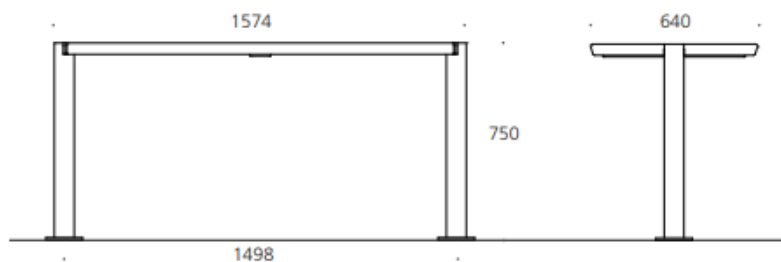

Nord benker og bord