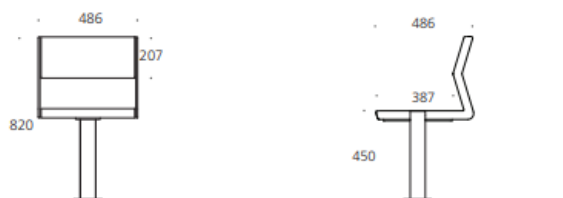

Art.nr for armlener se siste side.

71045001520 Hitsa Nord BNO1003 stol, Sature, galv., bolting
71045001500 Hitsa Nord BNO1003 stol, Sature, galv., nedstøping

71045001540 Hitsa Nord BNO1003 stol, Sature, RAL, bolting
71045001530 Hitsa Nord BNO1003 stol, Sature, RAL, nedstøping

Dreibare stoler:

71045001525 Hitsa Nord BNO1003 stol, Sature, galv., bolt., dreibar
71045001510 Hitsa Nord BNO1003 stol, Sature, galv., nedstøp, dreibar

71045001545 Hitsa Nord BNO1003 stol, Sature, RAL, bolt., dreibar
71045001535 Hitsa Nord BNO1003 stol, Sature, RAL, nedstøp, dreibar