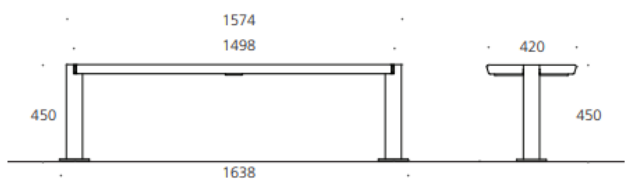

Design: C.F Møller Design Produsent: Hitsa A/S

Nord benker og bord

Benk uten rygg

Benk uten rygg med vanlige armlener

Benk uten rygg med UU armlener

71045001230 Hitsa Nord BNO1002 benk u.rygg, Sature, galv., bolting
71045001210 Hitsa Nord BNO1002 benk u.rygg, Sature, galv., nedstøping