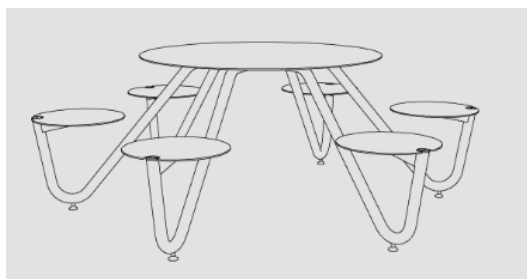

Art.nr Orbit 6 seter, med rund bord

75000024630 Orbit LOB261, 6 seter, rund bord, bolting, lakk.stål

75000024640 Orbit LOB260, 6 seter, rund bord, frittst., lakk.stål

75000024690 Orbit LOB461, 6 seter, rund bord, bolting, HPL+stål

75000024700 Orbit LOB460, 6 seter, rund bord, frittst., HPL+stål