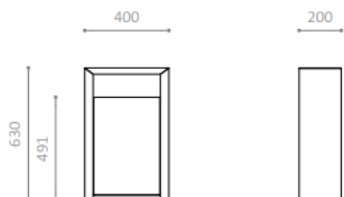

Royal avfallskasser

Avfallskassen åpnes og lukkes med firkantnøkkel. Hvis avfallskassen leveres med askebeger tømmeres denne enkelt i avfallskassen ved å dreie nøkkelen til venstre. Vrir man til høyre vipper askebegeren ut for tømming.

71135200108
Hitsa avfallsbeh. Royal 20UA, 20 l, frittst. pulverlakk

71135200208
Hitsa avfallsbeh. Royal 20MA, 20 l, m.askeb., pulver