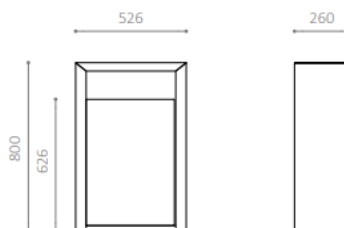

71135600108
Hitsa avfallsbeh. Royal 60UA, 60 l, frittst. pulverlakk

71135600208
Hitsa avfallsbeh. Royal 60MA, 60 l, m.askeb. frittst. pulv