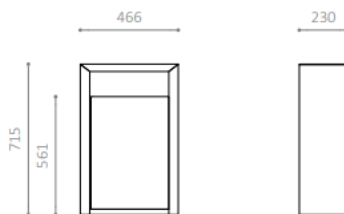

71135400108
Hitsa avfallsbeh. Royal 40UA, 40 l, frittst. pulverlakk

71135400208
Hitsa avfallsbeh. Royal 40MA, 40 l, m.askeb.frittst. pulv