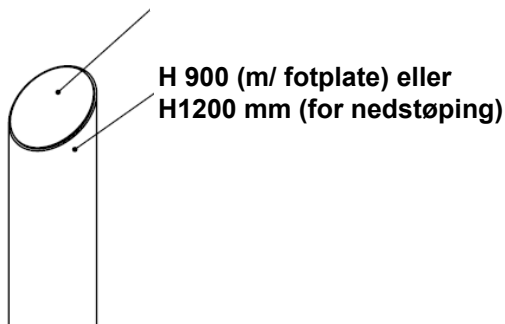

ES Pullert

Enkel, anvendelig og solid stålrør pullert for avsperring av områder. Pullerten kan leveres med svakt buet topp eller med skråskjært topp/profil.

Varmgalvanisert eller med pulverlakkert overflate (utvalg av standard RAL farger)

Leveres for nedstøping eller med fotplate for overflatemontering.

Design/produsent Euroskilt AS

Skråskjært topp

Materiale: Varmgalvanisert stålrør, eventuelt pulverlakkert

Farger: Standard farger: RAL 9005, 9010, 7016, 7040, 3012 og 6005.

Andre farger mot tillegg på prisen

Mål: Ø114 mm. Tot H nedstøpt 1200 mm (nedstøpingsdybde 300mm).

H overflatemontert 900 mm

Fastsetting: For nedstøping eller overflatemontering via fotplate

Produktnummer: