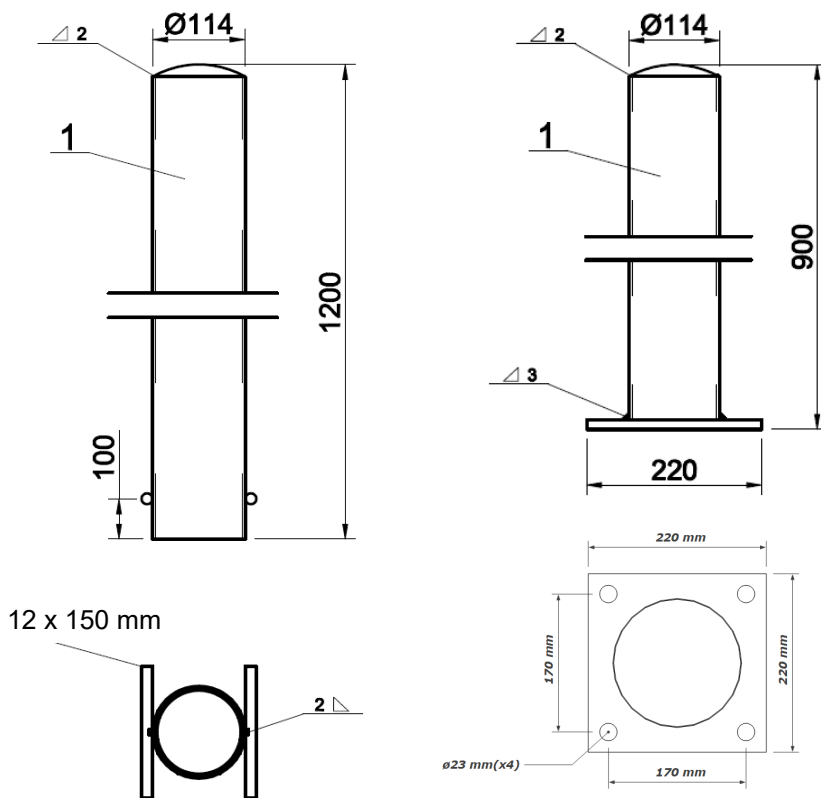

ES Pullert

Enkel, anvendelig og solid stålrør pullert for avsperring av områder. Pullerten kan leveres med svakt buet topp eller med skråskjært topp/profil.

Varmgalvanisert eller med pulverlakkert overflate (utvalg av standard RAL farger)

Leveres for nedstøping eller med fotplate for overflatemontering.

Design/produsent Euroskilt AS

Skråskjært topp

Materiale: Varmgalvanisert stålrør, eventuelt pulverlakkert

Farger: Standard farger: RAL 9005, 9010, 7016, 7040, 3012 og 6005.

Andre farger mot tillegg på prisen

Mål: Ø114 mm. Tot H nedstøpt 1200 mm (nedstøpingsdybde 300mm).

H overflatemontert 900 mm

Fastsetting: For nedstøping eller overflatemontering via fotplate

Produktnummer:

71265000200	ES Pullert Stål Ø114x1200 rett, galv
71265000210	ES Pullert Stål Ø114x1200 rett, pulverlakk
71265000220	ES Pullert Stål Ø114x1200 skrå, Galv
71265000230	ES Pullert Stål Ø114x1200 skrå, pulverlakk
71265000240	ES Pullert Stål Ø114x900 rett m. fotplate, galv
71265000250	ES Pullert Stål Ø114x900 rett m. fotplate, pulverlakk