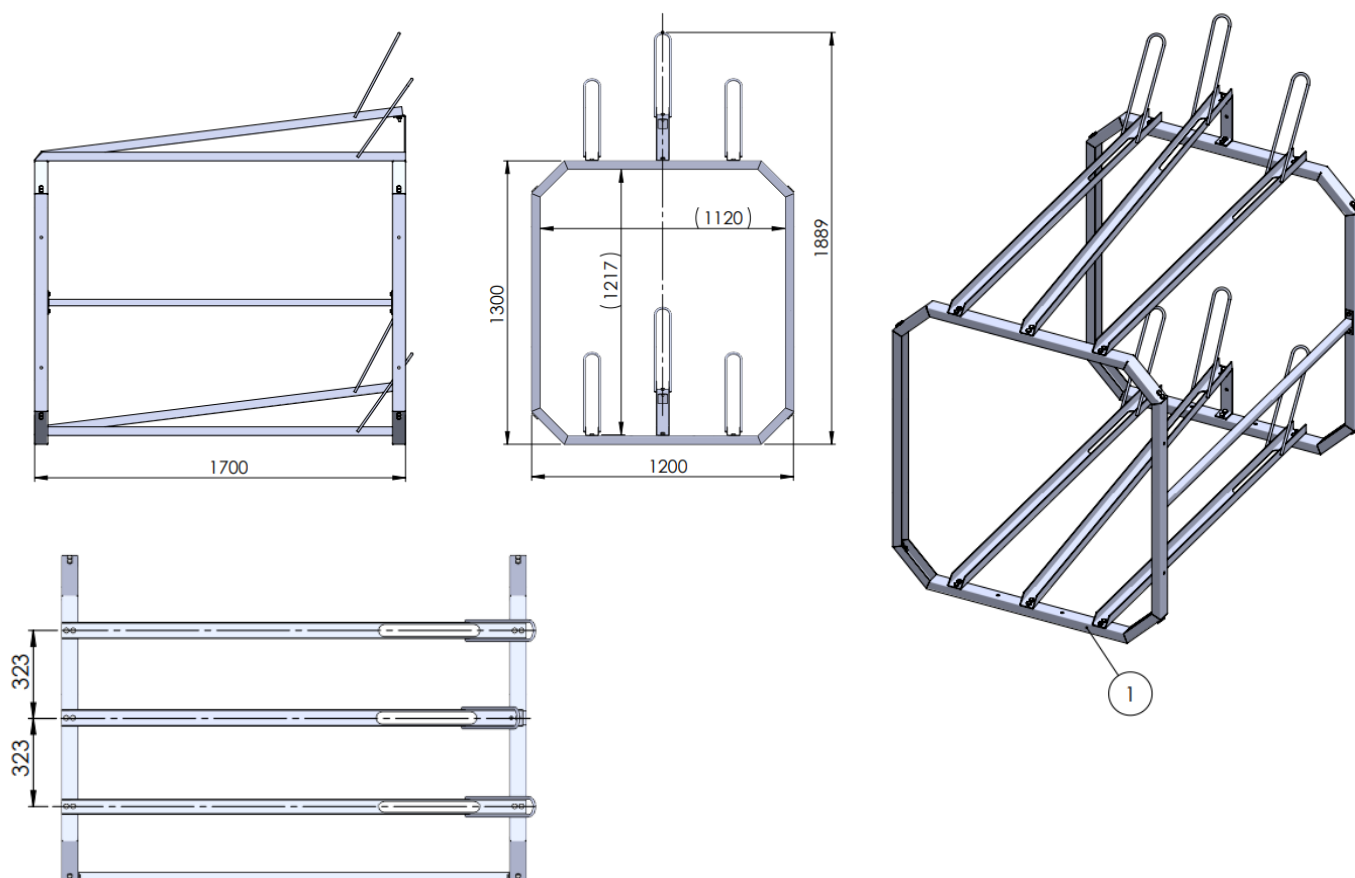

ES 2-etasjes Sykkelstativ for 6 sykler

Effektiv og plassbesparende sykkelparkeringsløsning i to etasjer. Min takhøyde 2,4 m.
Flere stativer kan boltes etter hverandre. Det er viktig at monteringsanvisninger blir fulgt.

8 Yg][b'Euroskilt AS

Materialer:

Galvanisert og/eller pulverlakkert stål. Lite behov for vedlikehold.

Periodisk renhold og vedlikehold:

Stativet kan med fordel vaskes med mild vaskemiddel (ikke slipende/etsende) og vann. Rens hjulskinnene. Sjekk fastmontering (både mot gulv og vegg) og alle eventuelle andre bolter og skruer.

Antall plasser: 6 stk

Artikkelnummer: 71380002000ES 2-etasjes sykkelstativ 6 plasser