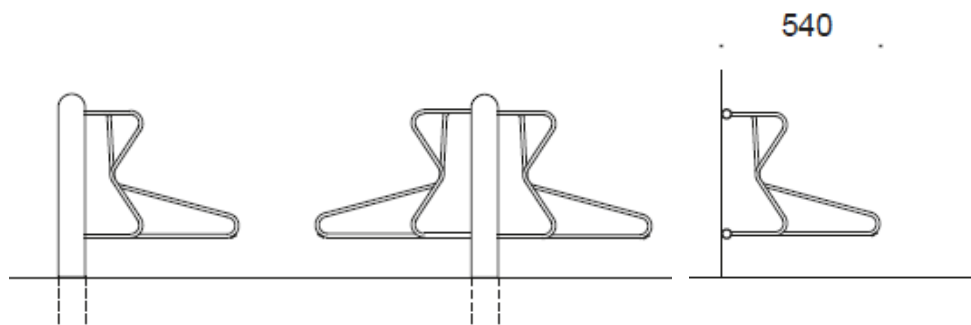

? C85 8 sykkelstativ

Ved forespørsler/bestillinger må ønsket festemetode nevnes.
Vi har tilbehør som veggfester, stolper/pullerter og "hårnål"-vanger.

KODA 8 E D

Koda 8, ensidige stativer:

Art.nr

71395013115	Hitsa Koda 8E, 3-plass.mod 1200mm, galv
71395013120	Hitsa Koda 8E, 3-plass.mod 1200mm, p.lakk
71395013125	Hitsa Koda 8E, 4-plass.mod 1600mm, galv
71395013130	Hitsa Koda 8E, 4-plass.mod 1600mm, p.lakk
71395013135	Hitsa Koda 8E, 5-plass.mod 2000mm, galv
71395013140	Hitsa Koda 8E, 5-plass.mod 2000mm, p.lakk