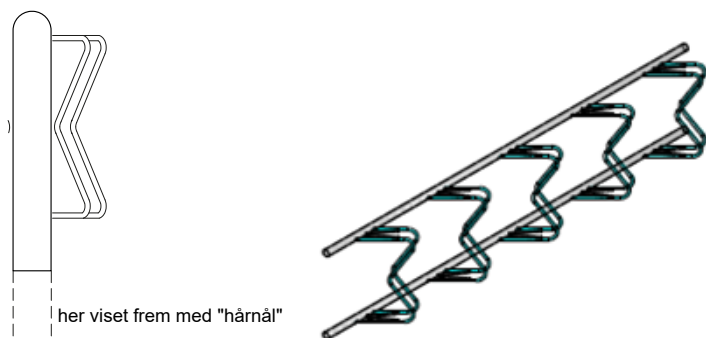

? C85 8 sykkelstativ

Koda 7ES; 1-sidig skrå parkering:

Art.nr

71395013235	Hitsa Koda 7ES, 3-plass.mod 1200 mm, galv
71395013240	Hitsa Koda 7ES, 3-plass.mod 1200 mm, p.lakk
71395013245	Hitsa Koda 7ES, 4-plass.mod 1600 mm, galv
71395013250	Hitsa Koda 7ES, 4-plass.mod 1600 mm, p.lakk
71395013255	Hitsa Koda 7ES, 5-plass.mod 2000 mm, galv
71395013260	Hitsa Koda 7ES, 5-plass.mod 2000 mm, p.lakk

• 350 •