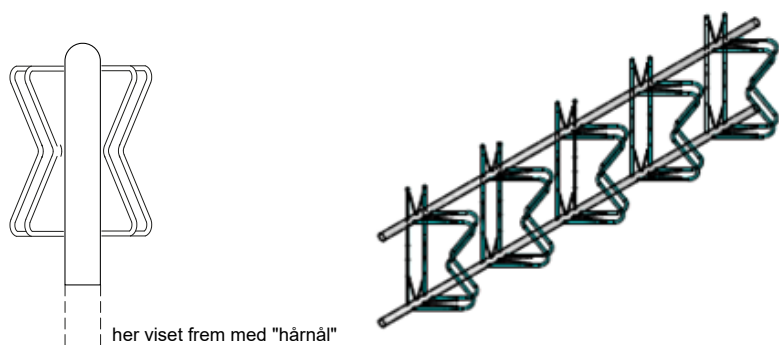

Koda 7DS; to-sidig skrå parkering:

Art.nr

71395013265	Hitsa Koda 7DS, 6-plass.mod 1200 mm, galv
71395013270	Hitsa Koda 7DS, 6-plass.mod 1200 mm, p.lakk
71395013275	Hitsa Koda 7DS, 8-plass.mod 1600 mm, galv
71395013280	Hitsa Koda 7DS, 8-plass.mod 1600 mm, p.lakk
71395013285	Hitsa Koda 7DS, 10-plass.mod 2000 mm, galv
71395013290	Hitsa Koda 7DS, 10-plass.mod 2000 mm, p.lakk

Feste/monteringstilbehør:

71395013035	Hitsa Koda hårnål/stolpe, m fotpl., galv
71395013036	Hitsa Koda hårnål/stolpe, nedstøp., galv
71395013040	Hitsa Koda hårnål/stolpe, m fotpl., p.lakk
71395013041	Hitsa Koda hårnål/stolpe, nedstøp., p.lakk
71395013045	Hitsa Koda veggfeste, 1 stk, galv
71395013050	Hitsa Koda veggfeste, 1 stk, p.lakk