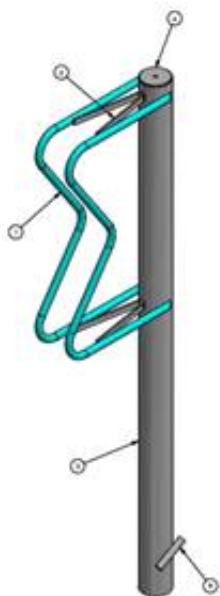

Materialet er varmgalvanisert stål, med eller uten pulverlakkering.

Produsent HITSA A/S.

## ? C85 7 sykkelstativ

Ved forespørsler/bestillinger må ønsket festemetode nevnes.

Vi har tilbehør som veggfester, stolper/pullerter og "hårnål"-vanger. Se siste side for art.nr.