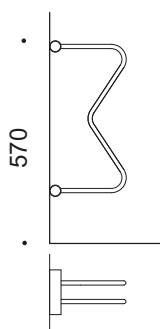

## ? C85 7 sykkelstativ

Ved forespørsler/bestillinger må ønsket festemetode nevnes.

Vi har tilbehør som veggfester, stolper/pullerter og "hårnål"-vanger. Se siste side for art.nr.

### KODA 7 Snap, dobbeltsidige, to plasser

Art.nr

71395013075 Hitsa Koda Snap 7D, dobb.stat, nedstøp. galv

71395013080 Hitsa Koda Snap 7D, dobb.stat, nedstøp. p.lakk

• 220 •

• 190 •