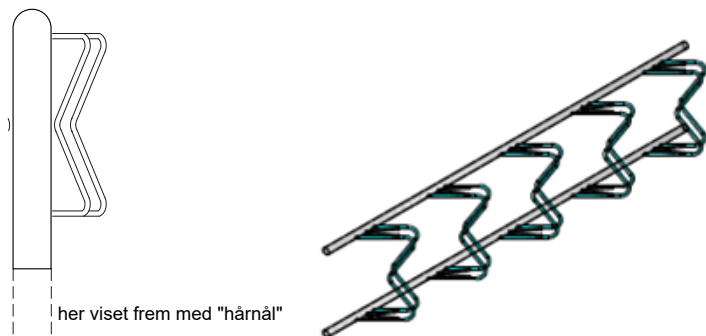

? C85 7 sykkelstativ

Koda 7ES; 1-sidig skrå parkering:

Art.nr

71395013235	Hitsa Koda 7ES, 3-plass.mod 1200 mm, galv
71395013240	Hitsa Koda 7ES, 3-plass.mod 1200 mm, p.lakk
71395013245	Hitsa Koda 7ES, 4-plass.mod 1600 mm, galv
71395013250	Hitsa Koda 7ES, 4-plass.mod 1600 mm, p.lakk
71395013255	Hitsa Koda 7ES, 5-plass.mod 2000 mm, galv
71395013260	Hitsa Koda 7ES, 5-plass.mod 2000 mm, p.lakk

• 350 •