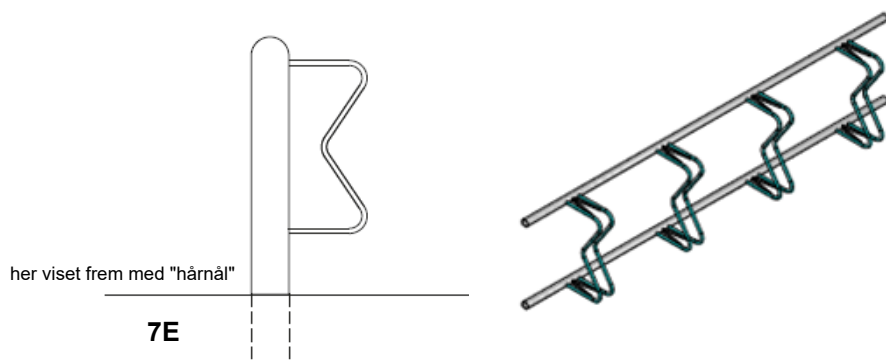

? C85 7 sykkelstativ

Koda 7E; 1-sidige stativer:

Art.nr

71395013175	Hitsa Koda 7E, 3-plass.mod 1500 mm, galv
71395013180	Hitsa Koda 7E, 3-plass.mod 1500 mm, p.lakk
71395013185	Hitsa Koda 7E, 4-plass.mod 2000 mm, galv
71395013190	Hitsa Koda 7E, 4-plass.mod 2000 mm, p.lakk
71395013195	Hitsa Koda 7E, 5-plass.mod 2500 mm, galv
71395013200	Hitsa Koda 7E, 5-plass.mod 2500 mm, p.lakk