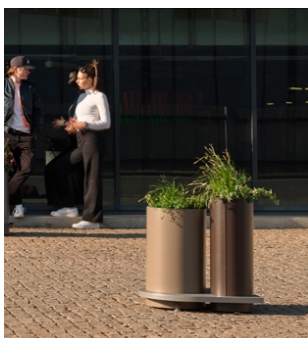

POL255 uten vanningsystem 31+15 liter

75000032080

POL255 2xplantek. alum/stål, 31+15 l, uten vann.syst.