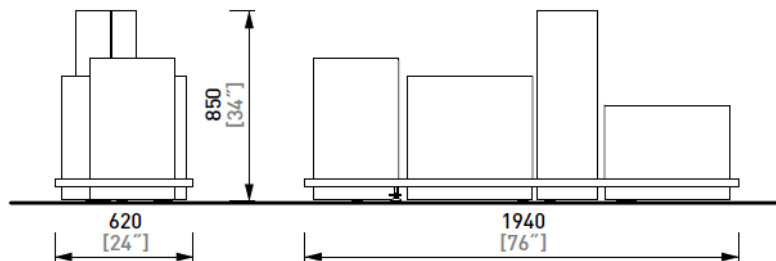

POL425 m vanningsystem 24+53+12+53 liter

75000032090

POL425 4xplantek. alum/stål, 24+53+12+53l,
med vann.sys

1

POL455 uten vanningsystem 31+69+15+69 liter

75000032100

POL455 4xplantek. alum/stål, 31+69+15+69l,
uten vann.sys.