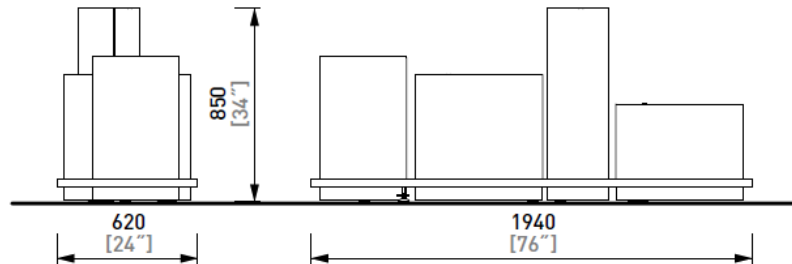

POL425 m vanningsystem 24+53+12+53 liter

75000032090

POL425 4xplantek. alum/stål, 24+53+12+53l,
med vann.sys

1

POL455 uten vanningsystem 31+69+15+69 liter

75000032100

POL455 4xplantek. alum/stål, 31+69+15+69l,
uten vann.sys.