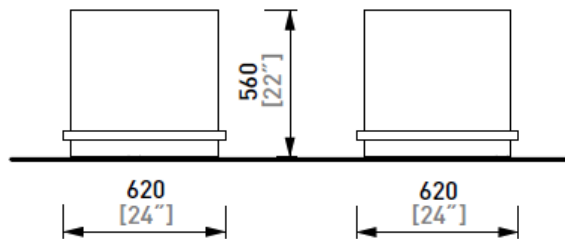

Design: David Karásek, Michael Tomalik Produsent: mmcity

Polys plantekasser

Polys POL125, POL126 og POL127

Plantekasse med stålplattform rundt og med vanningsystem

POL125
53 liter

75000032010
POL125 plantek., alum/stål, 53 l,
med vann.sys.