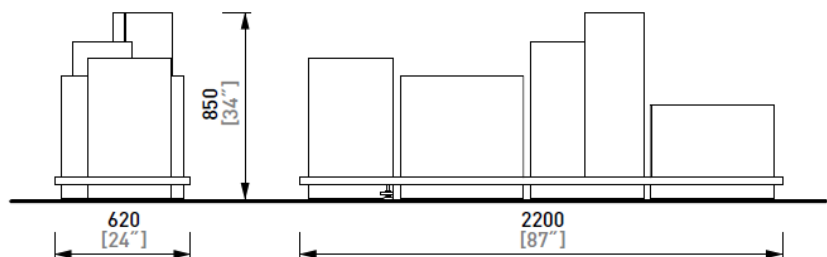

Polys plantekasser

Polys POL525 og POL555

Set av 5 stk plantekasser med stålplattform rundt, med og uten vanningsystem

POL525 m vanningsystem 24+53+12+12+53 liter

75000032110

POL525 5xplantek. alum/stål, 24+53+12+12+53l, m vann.sys.