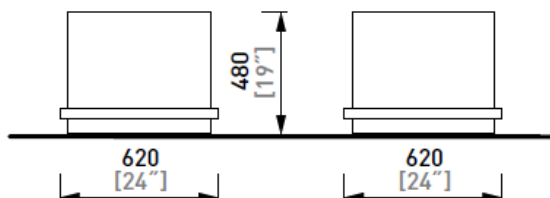

POL126
53 liter

75000032020
POL126 plantek., alum/stål, 53 l,
med vann.syst.

POL127
12 liter

75000032030
POL127 plantek., alum/stål, 12 l,
med vann.syst.

Polys plantekasser

Polys POL155, POL156 og POL157

Plantekasse med stålplattform rundt, uten vanningsystem