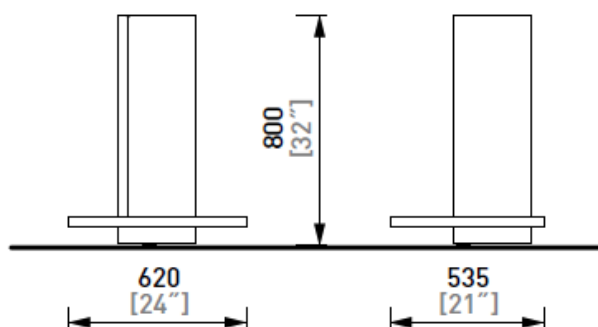

75000032060
POL157 plantek. alum/stål, 15 l,
uten vann.syst.