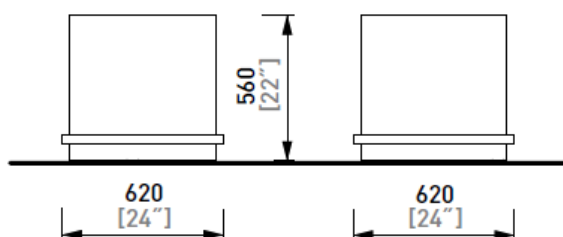

75000032050
POL156 plantek. alum/stål, 69 l,
uten vann.syst.