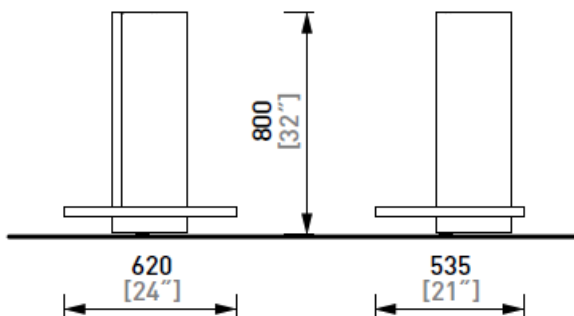

75000032030
POL127 plantek., alum/stål, 12 l,
med vann.syst.