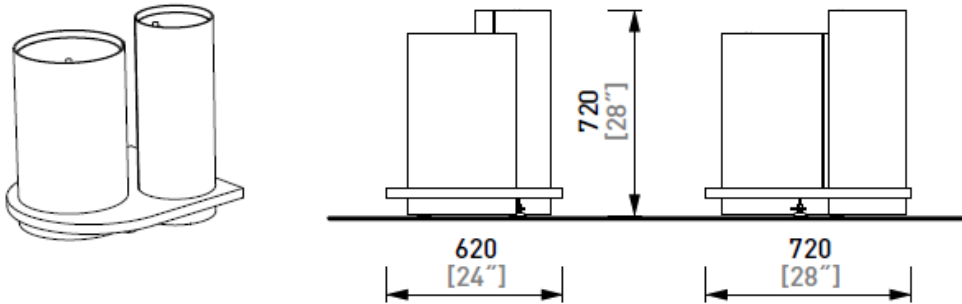

Polys plantekasser

Polys POL225 og POL255

Set av 2stk plantekasser med stålplattform rundt, med og uten vanningsystem

POL225 m vanningsystem

24+12 liter

75000032070

POL225 2xplantek. alum/stål, 24+12l, med vann.syst.