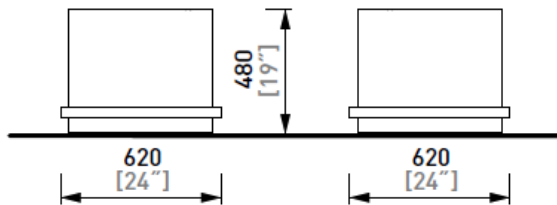

Polys plantekasser

Polys POL125, POL126 og POL127

Plantekasse med stålplattform rundt og med vanningsystem

75000032010
POL125 plantek., alum/stål, 53 l,
med vann.sys.