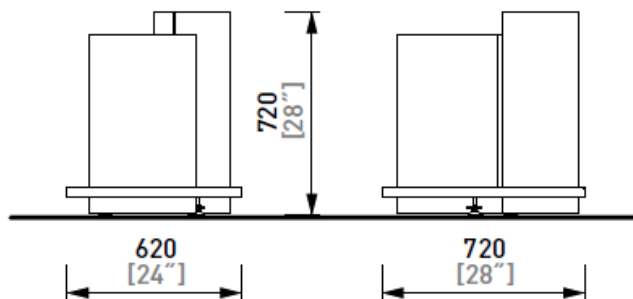

Polys plantekasser

Polys POL225 og POL255

Set av 2stk plantekasser med stålplattform rundt, med og uten vanningsystem

POL225 m vanningsystem

24+12 liter

75000032070

POL225 2xplantek. alum/stål, 24+12l, med vann.syst.