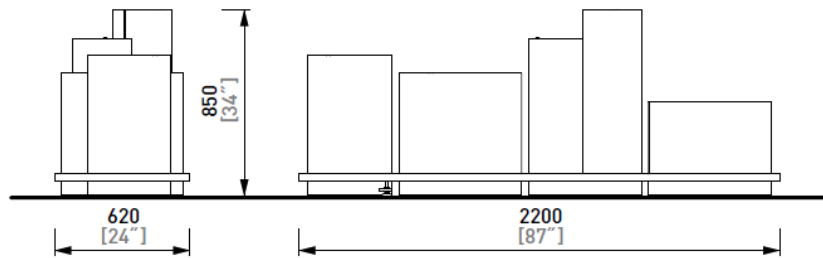

Polys plantekasser

Polys POL525 og POL555

Set av 5 stk plantekasser med stålplattform rundt, med og uten vanningsystem