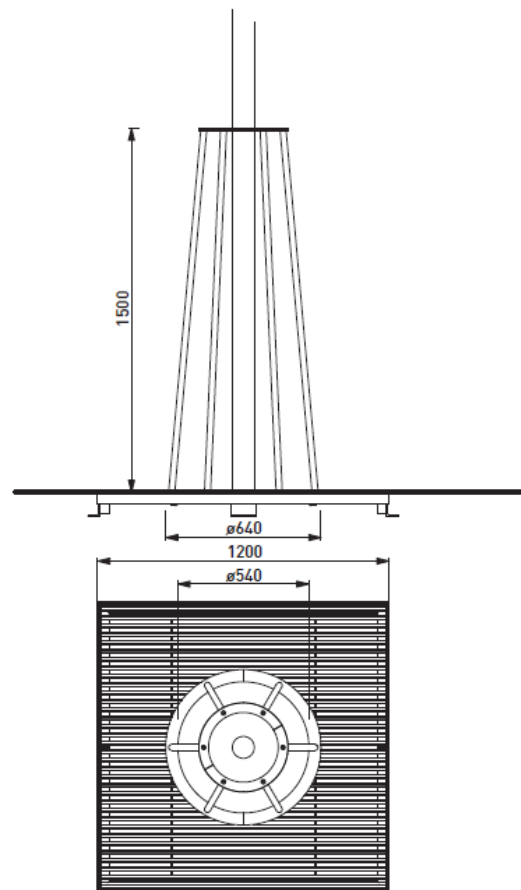

Arbottura

Trehullrist med stammevern, med mulighet for lakkerte stålprofiler, fra 2 til 3,5 t overkjørbare

ART-C330
rist 1200x1200mm
opp til & tonn overkjørbar
Mulighet for 4 lakkerte stålprofiler

Art.nr 75000021330
ART-C330 trerist 120x120cm m/stammevern,
4xlakk. 2t overkjørbar

ART-C380
rist 1600x1600mm
opp til 3,5 tonn overkjørbar
Mulighet for 6 lakkerte stålprofiler

Art.nr 75000021380
ART-C380 trerist 160x160cm stammevern.
6xlakk. 2t o.kjørbar