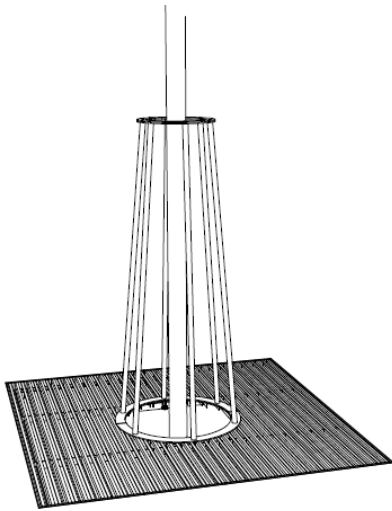

Arbottura

ART-375
rist 1600x1600 mm (med stammevern)
opp til 3,5 tonn overkjørbar

Art.nr 75000021375
ART375 trerist 160x160cm m/stammevern.
3,5t o.kjørbar

Trehullrist uten stammevern, uten lakkerte stålprofiler, 3,5 t overkjørbare

ART-326
rist 1200x1200 mm (uten stammevern)
opp til 3,5 tonn overkjørbar

Art.nr 75000021326
ART326 trerist 120x120cm u/stammevern.
3,5t o.kjørbar