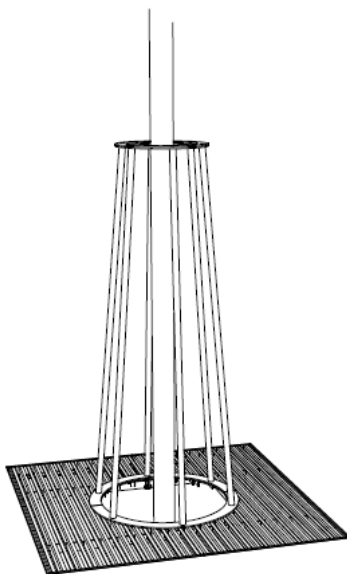

Arbottura

Trehullrist med stammevern, uten lakkerte stålprofiler, 3,5 t overkjørbare

ART-325
rist 1200x1200mm (med stammevern)
opp til 3,5 tonn overkjørbar

Art.nr 75000021325
ART325 trerist 120x120cm m/stammevern.
3,5t o.kjørbar

ART-365
rist Ø1600mm (med stammevern)
opp til 3,5 tonn overkjørbar

Art.nr 75000021365
ART365 trerist Ø160cm m/stammevern.
3,5t o.kjørbar