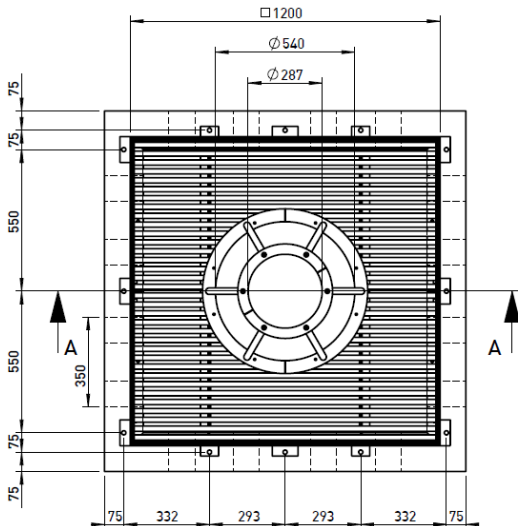

Materiale: Varmgalvansiert stål.

Farge: Noen modeller kan leveres med bestemt antall stålprofiler lakkert i RAL-farger.

Standardfarger fra mmcité eller andre RAL-farger mot tillegg på prisen.

Varianter: Kan også leveres tilpasset for gangtrafikk (ikke overkjørbar).

Fastsetting: Ristramme boltes fast på underliggende betongfundamenter.

Ta kontakt for monteringsveileder for aktuell modell