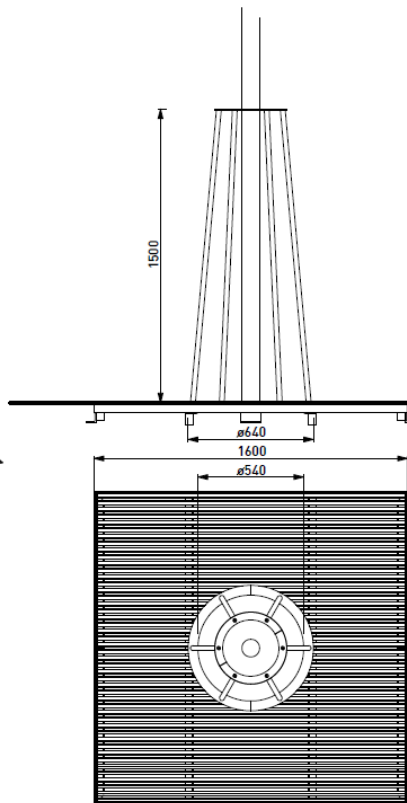

Arbottura

ART-375
rist 1600x1600 mm (med stammevern)
opp til 3,5 tonn overkjørbar

Art.nr 75000021375
ART375 trerist 160x160cm m/stammevern.
3,5t o.kjørbar

Trehullrist uten stammevern, uten lakkerte stålprofiler, 3,5 t overkjørbare