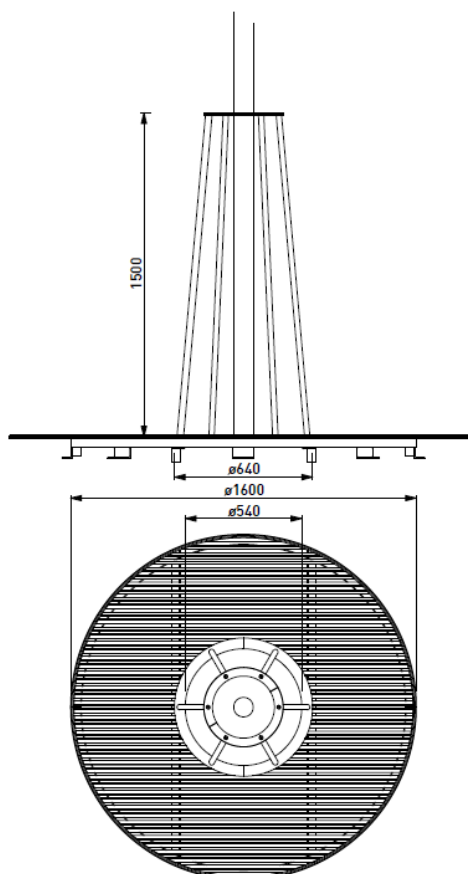

Arbottura

Trehullrist med stammevern, uten lakkerte stålprofiler, 3,5 t overkjørbare

ART-325
rist 1200x1200mm (med stammevern)
opp til 3,5 tonn overkjørbar

Art.nr 75000021325
ART325 trerist 120x120cm m/stammevern.
3,5t o.kjørbar

ART-365
rist Ø1600mm (med stammevern)
opp til 3,5 tonn overkjørbar

Art.nr 75000021365
ART365 trerist Ø160cm m/stammevern.
3,5t o.kjørbar