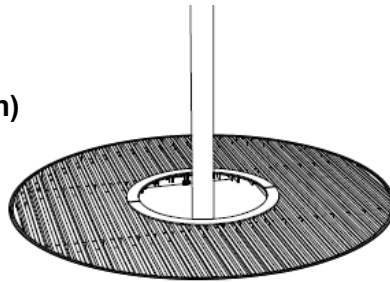

Arbottura

ART-366
rist Ø1600mm (uten stammevern)
opp til 3,5 tonn overkjørbar

Art.nr 75000021366
ART366 trerist Ø160cm u/stammevern.
3,5t o.kjørbar