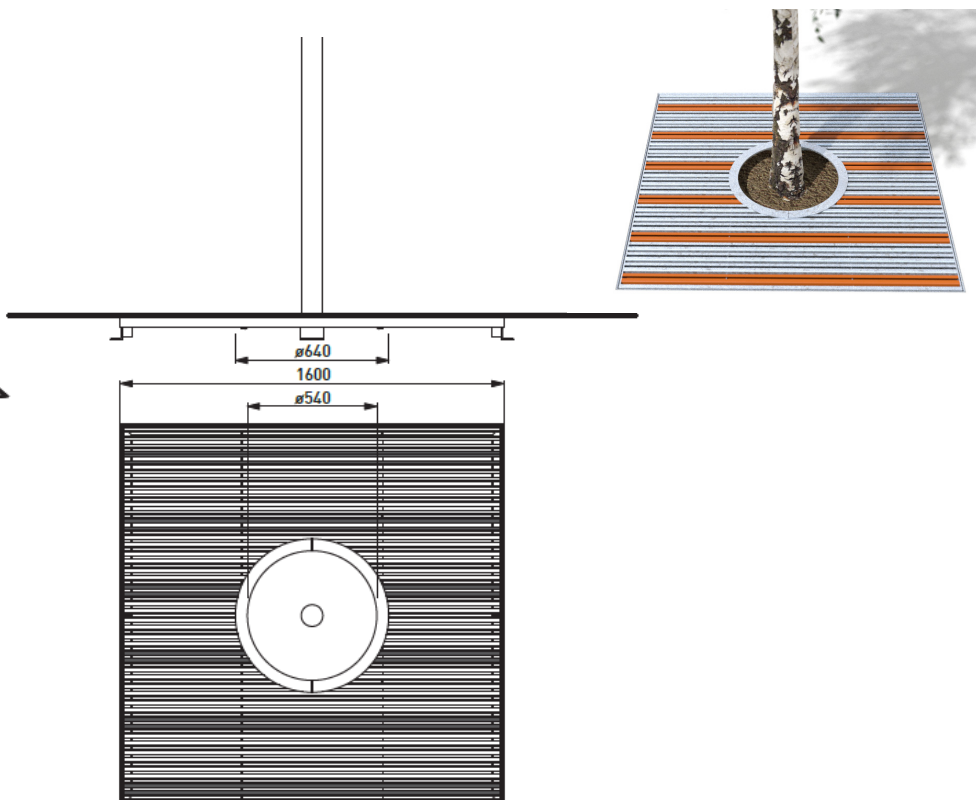

ART-C391
rist 1600x1600mm (u stammevern)
opp til 3,5 tonn overkjørbar.
Mulighet for 12 stk lakkerte
stålprofiler (ellers som ART-C381)

Art.nr 75000021391
ART-C391 trerist 160x160cm u/stammevern
12xlakk. 2tc o.kjørba