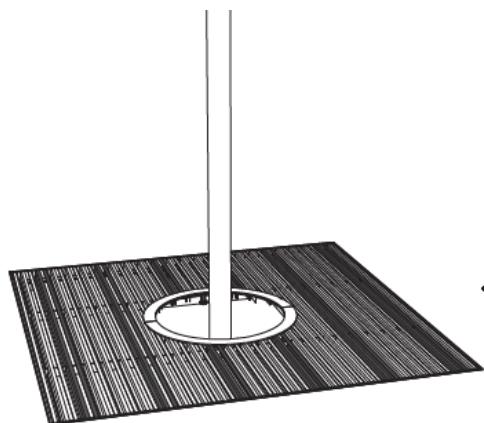

ART-C381
rist 1600x1600mm (u stammevern)
opp til 3,5 tonn overkjørbar.
Mulighet for 6 stk lakkerte stålspiler

Art.nr 75000021381
ART-C381 trerist 160x160cm u/stammevern.
6xlakk. 2t o.kjørba