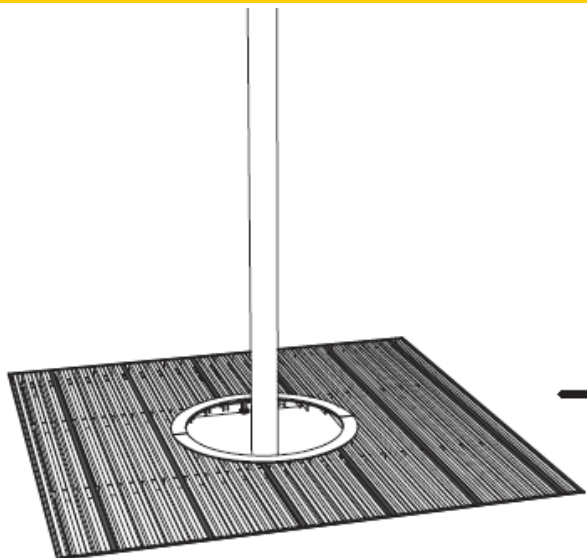

Arbottura

ART-C381
rist 1600x1600mm (u stammevern)
opp til 3,5 tonn overkjørbar.
Mulighet for 6 stk lakkerte stålspiler

Art.nr 75000021381
ART-C381 trerist 160x160cm u/stammevern.
6xlakk. 2t o.kjørba

ART-C391
rist 1600x1600mm (u stammevern)
opp til 3,5 tonn overkjørbar.
Mulighet for 12 stk lakkerte
stålprofiler (ellers som ART-C381)

Art.nr 75000021391
ART-C391 trerist 160x160cm u/stammevern
12xlakk. 2tc o.kjørba