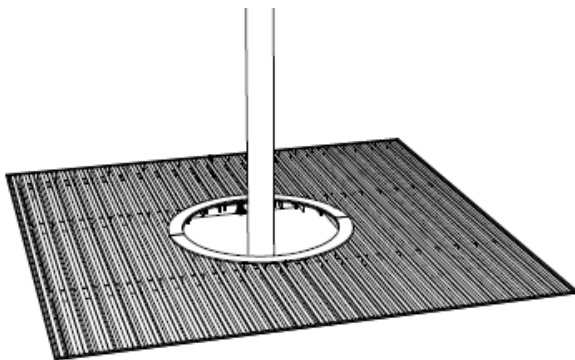

Arbottura

ART-366
rist Ø1600mm (uten stammevern)
opp til 3,5 tonn overkjørbar

Art.nr 75000021366
ART366 trerist Ø160cm u/stammevern.
3,5t o.kjørbar