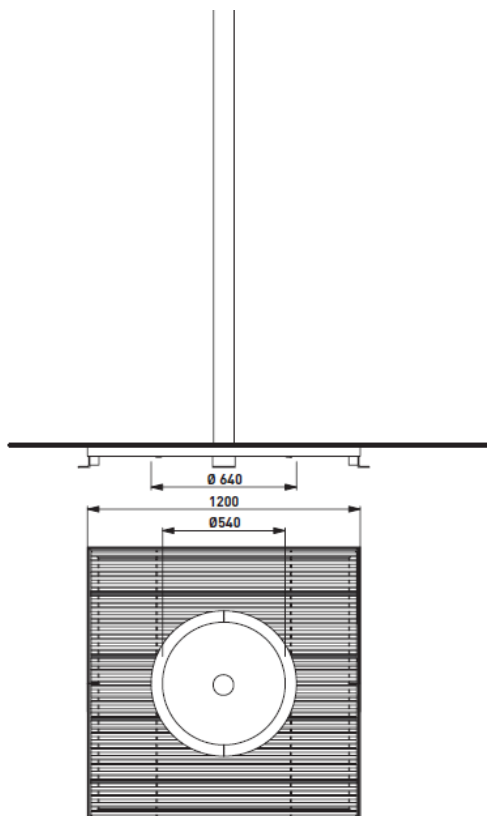

ART-C390
rist 1600x1600mm
opp til 3,5 tonn overkjørbar
Mulighet for 12 stk lakkerte stålsprofiler
(ellers som ART-C380)

Art.nr 75000021390
ART-C390 trerist 160x160cm m/stammevern
12xlakk. 2tc o.kjørbar

*Trehullrist uten stammevern, med mulighet for lakkerte stålsprofiler,
2 - 3,5 tonn overkjørbare*