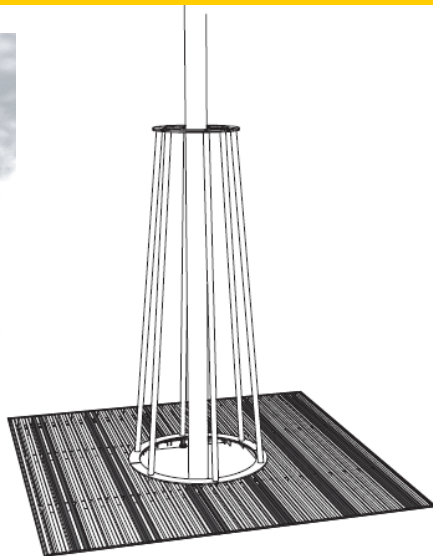

Arbottura

ART-C390
rist 1600x1600mm
opp til 3,5 tonn overkjørbar
Mulighet for 12 stk lakkerte stålsprofiler
(ellers som ART-C380)

Art.nr 75000021390
ART-C390 trerist 160x160cm m/stammevern
12xlakk. 2tc o.kjørbar

*Trehullrist uten stammevern, med mulighet for lakkerte stålsprofiler,
2 - 3,5 tonn overkjørbare*

ART-C331
rist 1200x1200mm (u stammevern)
Opp til 2 tonn overkjørbar.
Mulighet for 4 stk lakkerte stålsprofiler

Art.nr 75000021331
ART-C331 trerist 120x120cm u/stammevern,
4xlakk. 2t o.kjørbar