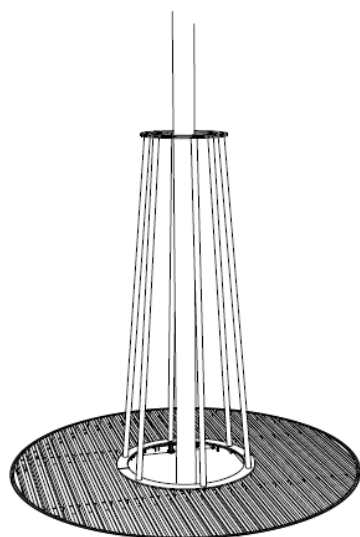

Arbottura

Trehullrist med stammevern, uten lakkerte stålprofiler, 3,5 t overkjørbare

ART-325
rist 1200x1200mm (med stammevern)
opp til 3,5 tonn overkjørbar

Art.nr 75000021325
ART325 trerist 120x120cm m/stammevern.
3,5t o.kjørbar

ART-365
rist Ø1600mm (med stammevern)
opp til 3,5 tonn overkjørbar

Art.nr 75000021365
ART365 trerist Ø160cm m/stammevern.
3,5t o.kjørbar