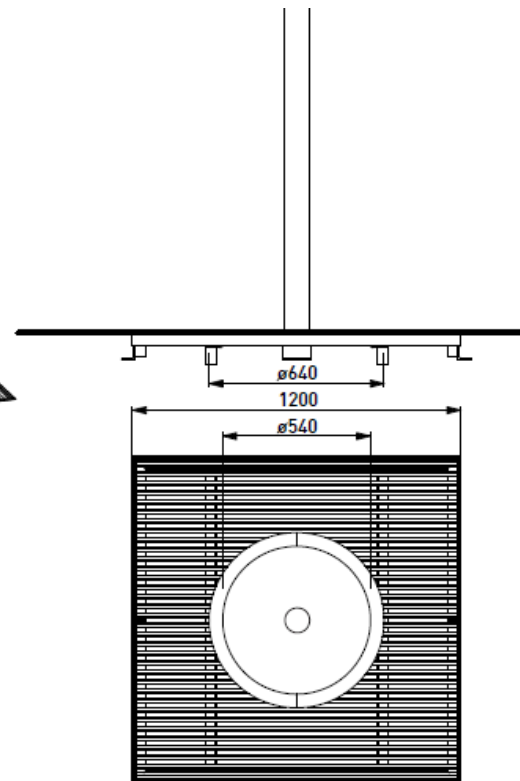

Trehullrist uten stammevern, uten lakkerte stålprofiler, 3,5 t overkjørbare

ART-326
rist 1200x1200 mm (uten stammevern)
opp til 3,5 tonn overkjørbar

Art.nr 75000021326
ART326 trerist 120x120cm u/stammevern.
3,5t o.kjørbar