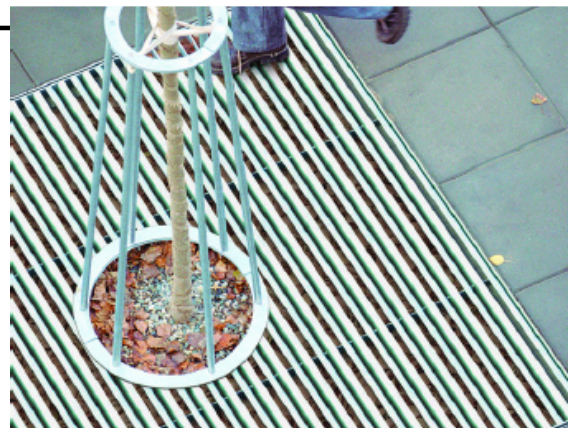

ART-375
rist 1600x1600 mm (med stammevern)
opp til 3,5 tonn overkjørbar

Art.nr 75000021375
ART375 trerist 160x160cm m/stammevern.
3,5t o.kjørbar