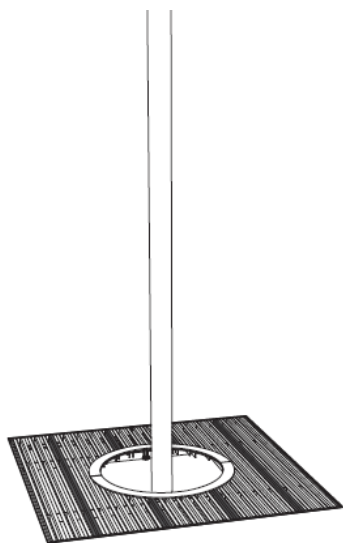

ART-C390
rist 1600x1600mm
opp til 3,5 tonn overkjørbar
Mulighet for 12 stk lakkerte stålsprofiler
(ellers som ART-C380)

Art.nr 75000021390
ART-C390 trerist 160x160cm m/stammevern
12xlakk. 2tc o.kjørbar

*Trehullrist uten stammevern, med mulighet for lakkerte stålsprofiler,
2 - 3,5 tonn overkjørbare*