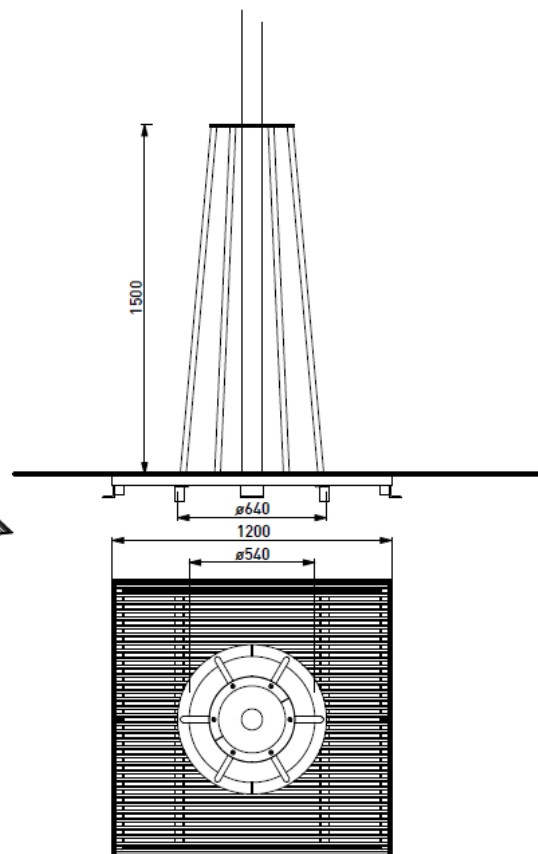

Arbottura

Trehullrist med stammevern, uten lakkerte stålprofiler, 3,5 t overkjørbare

ART-325
rist 1200x1200mm (med stammevern)
opp til 3,5 tonn overkjørbar

Art.nr 75000021325
ART325 trerist 120x120cm m/stammevern.
3,5t o.kjørbar

ART-365
rist Ø1600mm (med stammevern)
opp til 3,5 tonn overkjørbar

Art.nr 75000021365
ART365 trerist Ø160cm m/stammevern.
3,5t o.kjørbar