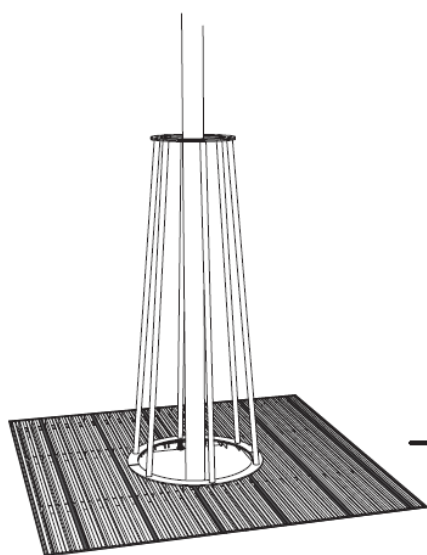

Arbottura

Trehullrist med stammevern, med mulighet for lakkerte stålprofiler, fra 2 til 3,5 t overkjørbare

ART-C330
rist 1200x1200mm
opp til & tonn overkjørbar
Mulighet for 4 lakkerte stålprofiler

Art.nr 75000021330
ART-C330 trerist 120x120cm m/stammevern,
4xlakk. 2t overkjørbar

ART-C380
rist 1600x1600mm
opp til 3,5 tonn overkjørbar
Mulighet for 6 lakkerte stålprofiler

Art.nr 75000021380
ART-C380 trerist 160x160cm stammevern.
6xlakk. 2t o.kjørbar