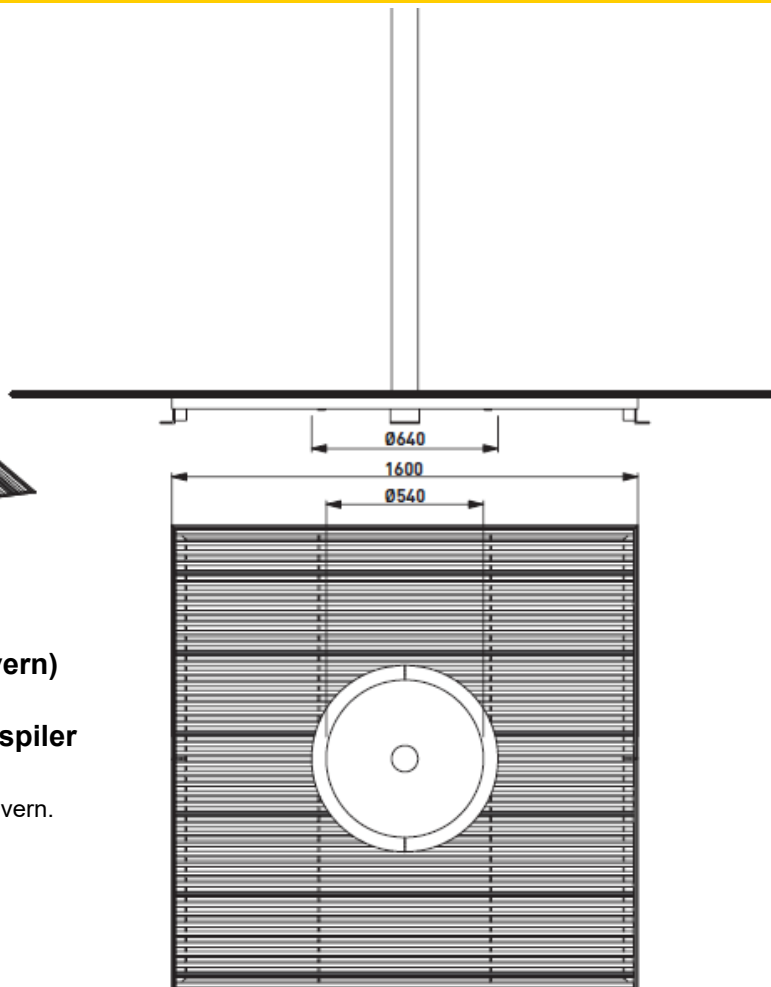

ART-C381
rist 1600x1600mm (u stammevern)
opp til 3,5 tonn overkjørbar.
Mulighet for 6 stk lakkerte stålspiler

Art.nr 75000021381
ART-C381 trerist 160x160cm u/stammevern.
6xlakk. 2t o.kjørba