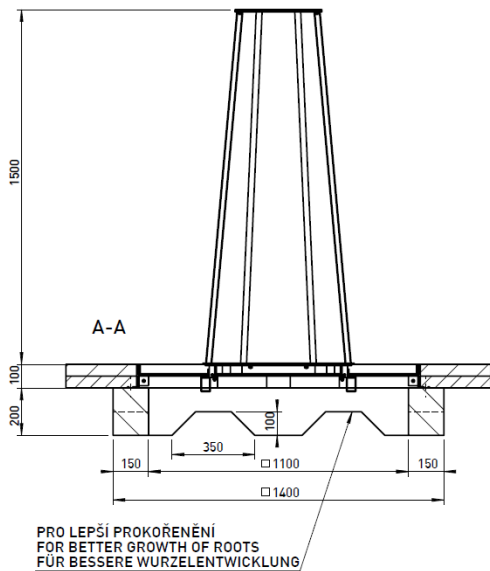

Monteringsprinsipp. For info om aktuell modell ta kontakt med oss.

AI