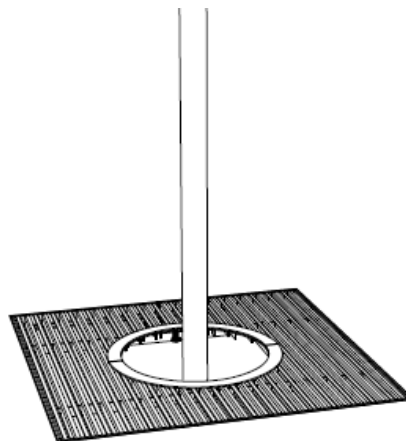

Trehullrist uten stammevern, uten lakkerte stålprofiler, 3,5 t overkjørbare

ART-326
rist 1200x1200 mm (uten stammevern)
opp til 3,5 tonn overkjørbar

Art.nr 75000021326
ART326 trerist 120x120cm u/stammevern.
3,5t o.kjørbar