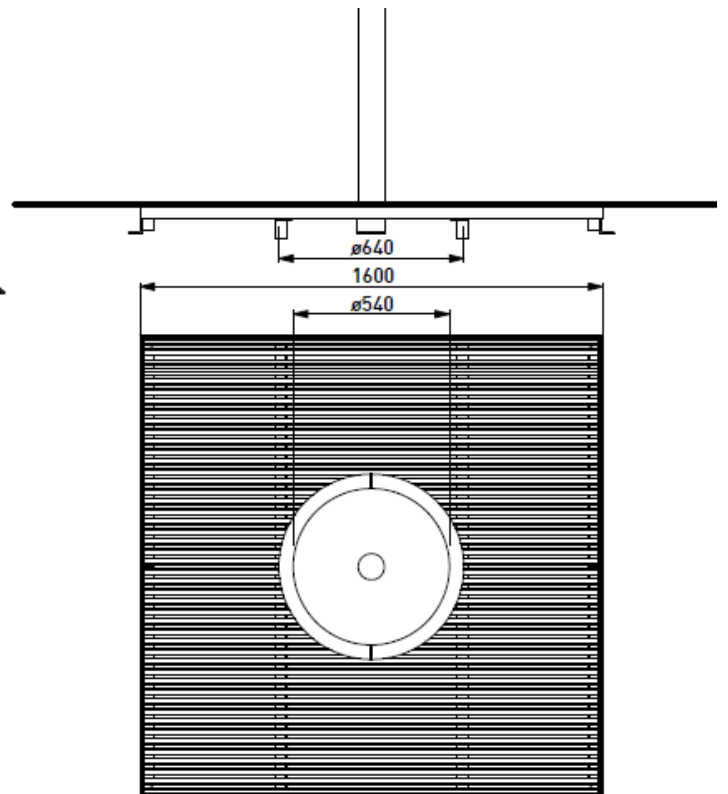

Arbottura

ART-366
rist Ø1600mm (uten stammevern)
opp til 3,5 tonn overkjørbar

Art.nr 75000021366
ART366 trerist Ø160cm u/stammevern.
3,5t o.kjørbar