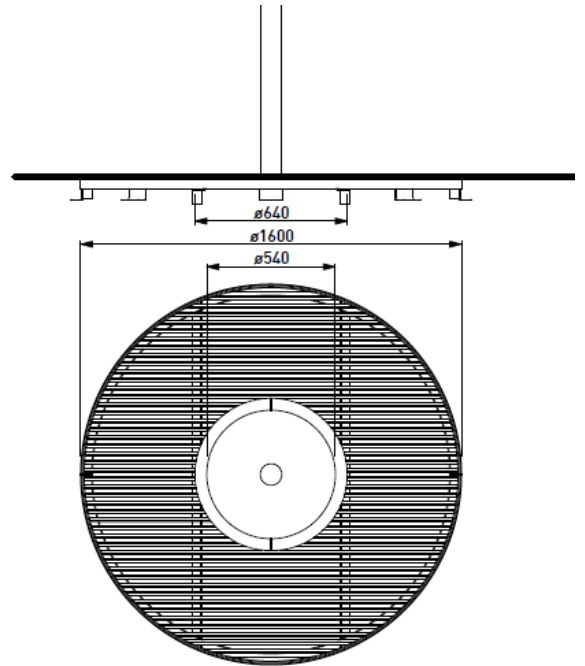

Arbottura

ART-366
rist Ø1600mm (uten stammevern)
opp til 3,5 tonn overkjørbar

Art.nr 75000021366
ART366 trerist Ø160cm u/stammevern.
3,5t o.kjørbar