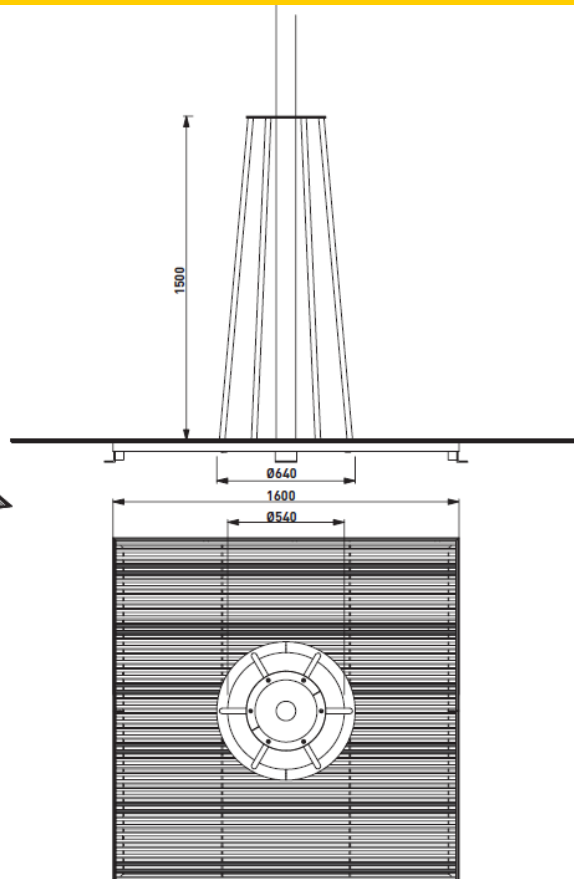

Arbottura

ART-C390
rist 1600x1600mm
opp til 3,5 tonn overkjørbar
Mulighet for 12 stk lakkerte stålsprofiler
(ellers som ART-C380)

Art.nr 75000021390
ART-C390 trerist 160x160cm m/stammevern
12xlakk. 2tc o.kjørbar

*Trehullrist uten stammevern, med mulighet for lakkerte stålsprofiler,
2 - 3,5 tonn overkjørbare*

ART-C331
rist 1200x1200mm (u stammevern)
Opp til 2 tonn overkjørbar.
Mulighet for 4 stk lakkerte stålsprofiler

Art.nr 75000021331
ART-C331 trerist 120x120cm u/stammevern,
4xlakk. 2t o.kjørbar