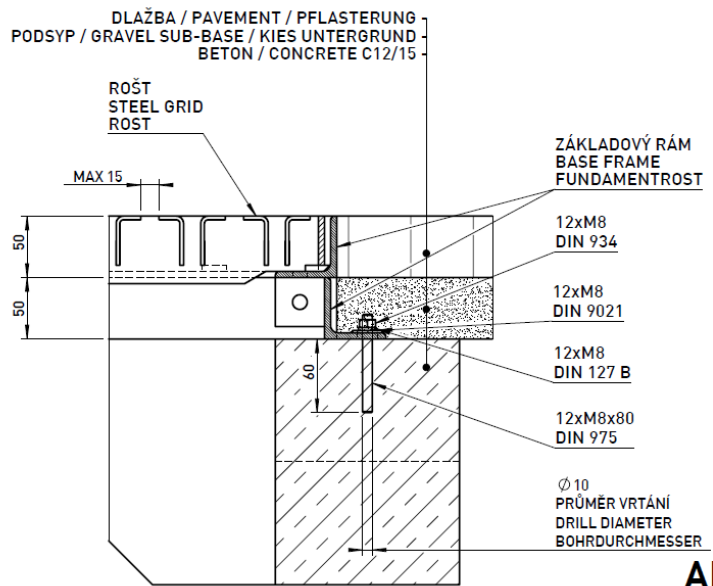

Monteringsprinsipp. For info om aktuell modell ta kontakt med oss.

AI