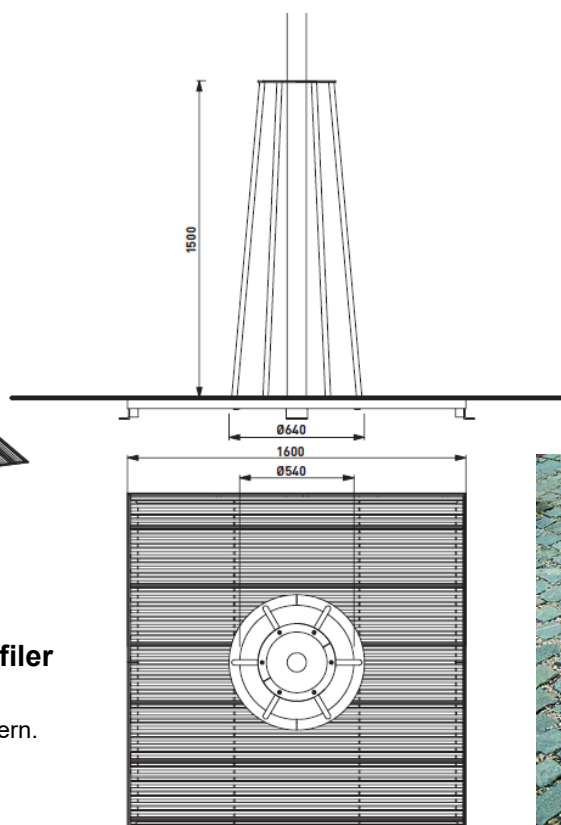

Arbottura

trehullsrister og stammevern

Moderne trehullsrister og stammevern fra serien Arbottura inneholder sirkulære og kvadratiske løsninger. Ristene leveres kjørestærke opp til 3,5 tonn (noen modeller 2 tonn). For å tilføre spennende detaljer for området kan noen av stålspilene lakeres i friske farger. Serien inneholder hullrister med eller uten stammevern. Varmgalvanisert stål.

ART-C330
rist 1200x1200mm
opp til & tonn overkjørbar
Mulighet for 4 lakkerte stålprofiler

Art.nr 75000021330
ART-C330 trerist 120x120cm m/stammevern,
4xlakk. 2t overkjørbar

ART-C380
rist 1600x1600mm
opp til 3,5 tonn overkjørbar
Mulighet for 6 lakkerte stålprofiler