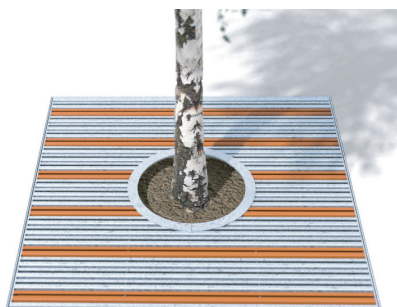

Arbottura

ART-C390
rist 1600x1600mm
opp til 3,5 tonn overkjørbar
Mulighet for 12 stk lakkerte stålsprofiler
(ellers som ART-C380)

Art.nr 75000021390
ART-C390 trerist 160x160cm m/stammevern
12xlakk. 2tc o.kjørbar

*Trehullrist uten stammevern, med mulighet for lakkerte stålsprofiler,
2 - 3,5 tonn overkjørbare*

ART-C331
rist 1200x1200mm (u stammevern)
Opp til 2 tonn overkjørbar.
Mulighet for 4 stk lakkerte stålsprofiler

Art.nr 75000021331
ART-C331 trerist 120x120cm u/stammevern,
4xlakk. 2t o.kjørbar