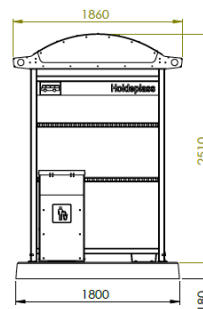

ARCTIC A2-1400