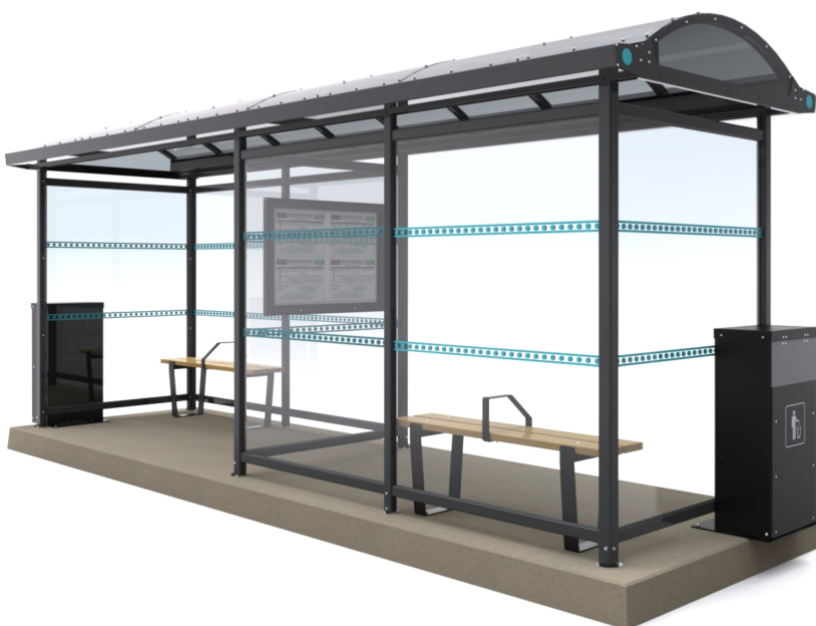

Arctic A

leskur med buet tak

Arctic er en egenprodusert leskurserie som er utformet slik at den passer både i urbane og landlige omgivelser. Leskuret er modulbasert og fås i flere utførelser. Bruk to- eller tremoduls på holdeplasser med liten trafikk, og firemoduls eller større der trafikken er stor. Benk, avfallsbeholder, infotavle og frontvegger etc er tilgjengelige som tilbehør etter behov.

Med den høye buen og den kraftige takprofilen er leskuret konstruert for å tåle mye snø og sterk vind. Endedekslene som tetter takets gavler gir også ventende passasjerer godt ly for regn når det "regner sidelengs".

Bruksområder inkluderer holdeplasser for buss, trikk, taxi og jernbane. Kan også anvendes som røykeskur.

Design Euroskilt AS

ARCTIC a3

Arctic A leskur med buet tak

ARCTIC a2

ARCTIC a4

Leskuret er konstruert for norske værforhold med høye vindlaster og snølastgodkjenninger. Dette gjør Arctic til et sikkert valg for bruk over hele Norge.

Leskuret er CE-merket og tilfredsstillende kravene til universell utforming (håndbok V123)

Arctic A leskur med buet tak

Røykeskur er kun å få i RAL 9005 og leveres som en pakkeløsning.

Pakken består av: leskur med en stk frontvegg, frostet folie på glass, gulvmontert sittebenk og vegghengt askebeger.