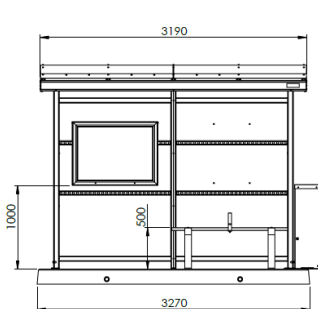

Arctic A leskur med buet tak

Røykeskur er kun å få i RAL 9005 og leveres som en pakkeløsning.

Pakken består av: leskur med en stk frontvegg, frostet folie på glass, gulvmontert sittebenk og vegghengt askebeger.

NB! Betongfundament inngår ikke i pakken.

For nøyaktigere tegninger se www.euroskilt.no eller ta kontakt med Euroskilt AS.

ARCTIC A2

OBS: Arctic A4-1400:

Fundament må plasstøpes.

Kontakt Euroskilt for fundament tegning

Materialer:

Stolper: Aluminiumsprofiler som er kromatert og pulverlakkert (polyester fasade pulverlakk

Tak: 4 mm polykarbonat på ramme av aluminiumsprofiler

Veggmoduler: 8 mm herdet glass, ramme i kromaterte og pulverlakkerte aluminiumsprofiler

Fundament: Prefabrikkert betongfundament eller plasstøpt fundament.

Varianter:

2-, 3-, eller 4-moduler. 4-moduls kan leveres også som toveis-løsning. B cc stolper: 1500 mm pr modul

Produktnumre: se neste side