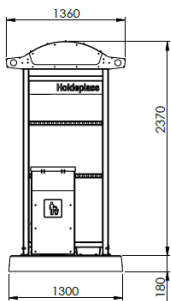

ARCTIC A2-900