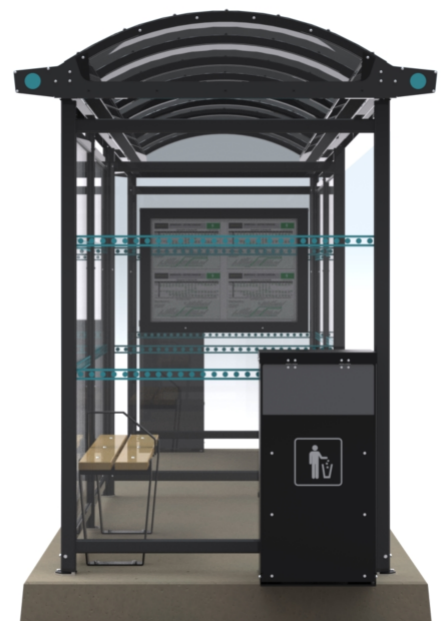

Arctic A

leskur med buet tak

Arctic er en egenprodusert leskurserie som er utformet slik at den passer både i urbane og landlige omgivelser. Leskuret er modulbasert og fås i flere utførelser. Bruk to- eller tremoduls på holdeplasser med liten trafikk, og firemoduls eller større der trafikken er stor. Benk, avfallsbeholder, infotavle og frontvegger etc er tilgjengelige som tilbehør etter behov.

Med den høye buen og den kraftige takprofilen er leskuret konstruert for å tåle mye snø og sterk vind. Endedekslene som tetter takets gavler gir også ventende passasjerer godt ly for regn når det "regner sidelengs".

Bruksområder inkluderer holdeplasser for buss, trikk, taxi og jernbane. Kan også anvendes som røykeskur.

Design Euroskilt AS

ARCTIC a3

Arctic A leskur med buet tak

ARCTIC a2

ARCTIC a4

Leskuret er konstruert for norske værforhold med høye vindlaster og snølastgodkjenninger. Dette gjør Arctic til et sikkert valg for bruk over hele Norge.

Leskuret er CE-merket og tilfredsstillende kravene til universell utforming (håndbok V123)

Arctic A leskur med buet tak

Røykeskur er kun å få i RAL 9005 og leveres som en pakkeløsning.

Pakken består av: leskur med en stk frontvegg, frostet folie på glass, gulvmontert sittebenk og vegghengt askebeger.