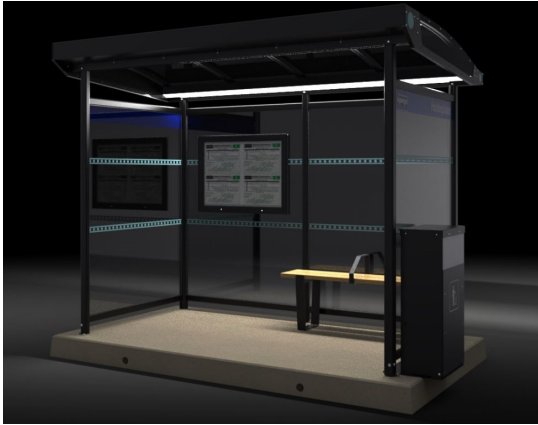

Arctic S leskur

Arctic er en egenprodusert leskurserie som er utformet slik at den passer både i urbane og landlige omgivelser. Leskuret er modulbasert og fås i flere utførelser. Bruk to- eller tremoduls på holdeplasser med liten trafikk, og firemoduls der trafikken er stor. Benk, avfallsbeholder, infotavle og frontvegger etc er tilgjengelige som tilbehør etter behov.

Arctic S er utformet slik at taket er høyest i forkant; dette gjør at vann fra snøsmelting ikke vil dryppe ned i forkant av leskuret og forårsake isdannelse i leskurets oppholdsrom

Leskuret kan leveres med integrert led belysning i taket og er forberedt for montering av sanntidsinformasjonstavle (SIS). Alle strømførende ledninger er skjult i trekkerør.

Lys i tak. Med egen boks med jordfeilautomat. (muligheter for astro-ur)

Tilpasning for SIS modul

Flere typer kan brukes.
Leveres med eget sikringskap med 2 stk jordfeilautomater og Astro-ur for lysstyring.