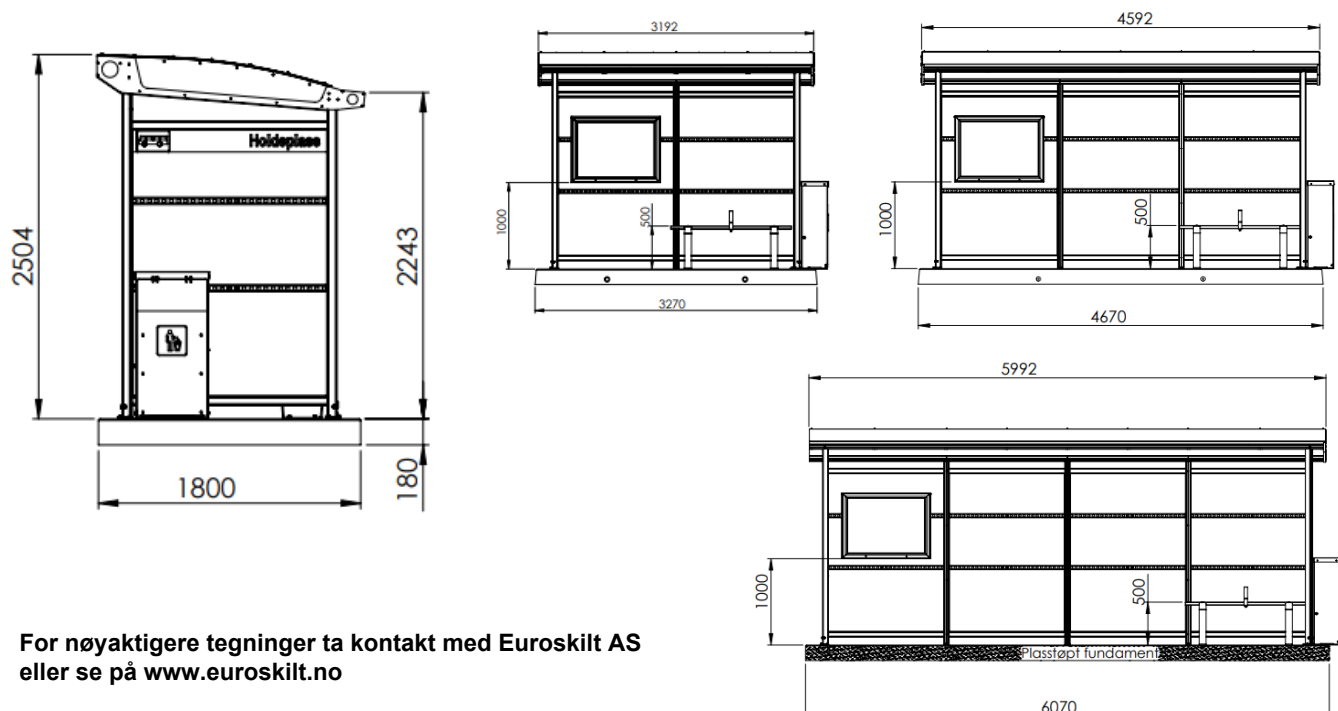

Produktnumre tilbehør Arctic S leskur. For flere alternativer ta kontakt med Euroskilt

Produktnummer	Beskrivelse	Fargevalg
71795210020	Betongfundament ARCTIC A2/1400 L3270 B1800 H180	NEI
71795210025	Betongfundament ARCTIC A3/1400 L4670 B1800 H 180	NEI
71795015010	Gulvmontert benk for leskur 1400mm, RAL 9005	NEI
71795110170	Arctic avfallsbeholder 70L for gulvmont. RAL 9005	NEI
71795110180	Arctic avfallsbeholder 70L for gulvmont. Valgfri RAL farge	JA
71795210100	Informasjonstavle ARCTIC BxH 870x630 (2stk A2), RAL 9005	NEI
71795210037	Frontvegg ARCTIC S, B=1400, Kompl. m/stendere - RAL 9005	NEI
71795210042	Frontvegg ARCTIC S, B=1400, Kompl. m/stendere - RAL	JA
71795210050	Overlys ARCTIC kompl. m/1stk 10A jordfeilautomat - 2 modul	NEI
71795210055	Overlys ARCTIC kompl. m/1stk 10A jordfeilautomat - 3 modul	NEI
71795210060	Overlys ARCTIC kompl. m/1stk 10A jordfeilautomat - 4 modul	NEI
71795210160	Innfesting SIS (daktronic) ARCTIC S, kompl.m/gavl RAL 9005	NEI
71795210162	Innfesting SIS (daktronic) ARCTIC S, kompl.m/gavl RAL	JA
71795210115	Holdeplassnavn med bussymbol 1330x140mm, sett H&V side	NEI
71795210117	Holdeplassnavn Innvendig 1330x140mm, 1 stk.	NEI

For nøyaktigere tegninger ta kontakt med Euroskilt AS eller se på www.euroskilt.no