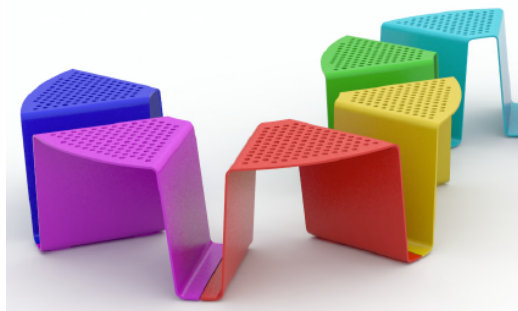

Sinus

produktserie - benker og krakker

Sinus-modulene fås i varierende lengder og former. Ved å koble sammen de ulike variantene kan man skape mange spennende formasjoner. Den perforerte sitteplaten kan komplementeres med plastknotter (citépin) som gir en termisk isolasjon for bedre sittekomfort.

Tre enkle moduler som kan brukes sammen for å skape hyggelige sitteplasser under trær, rundt lyktstolper eller i lange rekker. Ved å benytte friske farger blir dette garantert et blikkfang på plassen. Serien fungerer like bra ute som innendørs på stasjoner, kjøpesentre, skoler og kontorbygg.

LSN130

LSN135

75000008880 LSN130 benk u rygg, 3,2 m, stålpl m perf.sete

75000008900 LSN135 benk u rygg, 3,2 m, stålpl. m perf.sete m citépins

Sinus-serie

7500004000

LSN210 buet benkmod, 0,45 m, ståpl m perforert sete

7500004020

LSN215 buet benkmod, 0,45 m, stål m perf. sete m citépin

Materialer: Galvanisert lakkert stål, platetykkelse 8 mm, perforert sete.

Tillegg: Citépins

Farger: Utvalg av standard RAL-farger fra mmcité; andre RAL farger mot tillegg. Ta kontakt for info.