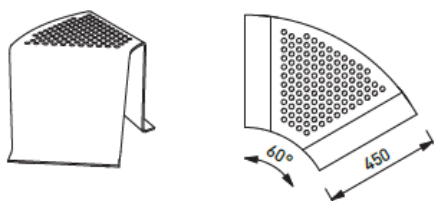

Materialer: Galvanisert lakkert stål, platetykkelse 8 mm, perforert sete.

Tillegg: Citépins

Farger: Utvalg av standard RAL-farger fra mmcité; andre RAL farger mot tillegg. Ta kontakt for info.

Fastsetting: Frittstående eller boltes fast på fast dekke/betong m M8 bolter og kjemisk ankring. Se monteringsveileder for mer info.

Varianter: Sinus stammevern