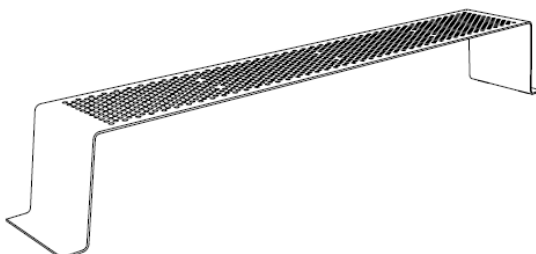

Sinus

produktserie - benker og krakker

Sinus-modulene fås i varierende lengder og former. Ved å koble sammen de ulike variantene kan man skape mange spennende formasjoner. Den perforerte sitteplaten kan komplementeres med plastknotter (citépin) som gir en termisk isolasjon for bedre sittekomfort.

Finnes også som stammevern, les mer om denne varianten på euroskilt.no

Design Roman Vrliška / Produsent mmcité

Sinus-serie

LSN110

LSN115

75000004820 LSN110 krakk u rygg, 0,8 m, stålpl. m perforert sete

75000004840 LSN115 krakk u rygg, 0,8 m, stålpl. m perf.sete m citépins

LSN130

LSN135

75000008880 LSN130 benk u rygg, 3,2 m, stålpl m perf.sete

75000008900 LSN135 benk u rygg, 3,2 m, stålpl. m perf.sete m citépins

Sinus-serie

7500004000

LSN210 buet benkmod, 0,45 m, ståpl m perforert sete

7500004020

LSN215 buet benkmod, 0,45 m, stål m perf. sete m citépin

Materialer: Galvanisert lakkert stål, platetykkelse 8 mm, perforert sete.

Tillegg: Citépins

Farger: Utvalg av standard RAL-farger fra mmcité; andre RAL farger mot tillegg. Ta kontakt for info.