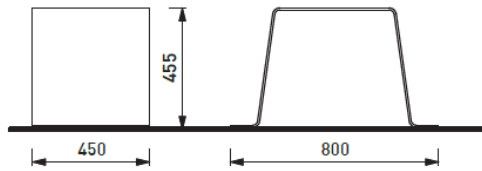

Finnes også som stammevern, les mer om denne varianten på euroskilt.no

Design Roman Vrliška / Produsent mmcité

Sinus-serie

LSN110

LSN115

75000004820 LSN110 krakk u rygg, 0,8 m, stålpl. m perforert sete

75000004840 LSN115 krakk u rygg, 0,8 m, stålpl. m perf.sete m citépins