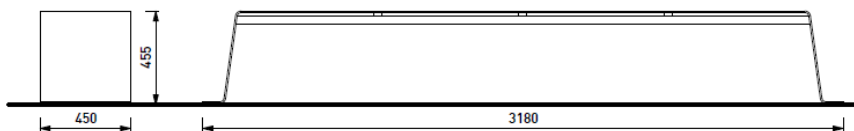

LSN130

LSN135

75000008880 LSN130 benk u rygg, 3,2 m, stålpl m perf.sete

75000008900 LSN135 benk u rygg, 3,2 m, stålpl. m perf.sete m citépins

Sinus-serie

7500004000

LSN210 buet benkmod, 0,45 m, ståpl m perforert sete