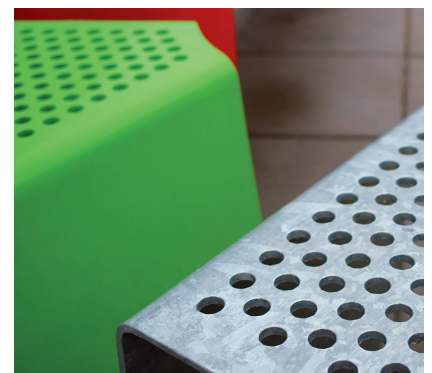

75000020200 SNS210-01 Stammevern m en sete. Ø1600mm. U citepins
75000020220 SNS215-01 Stammevern m en sete. Ø1600mm. M citepins