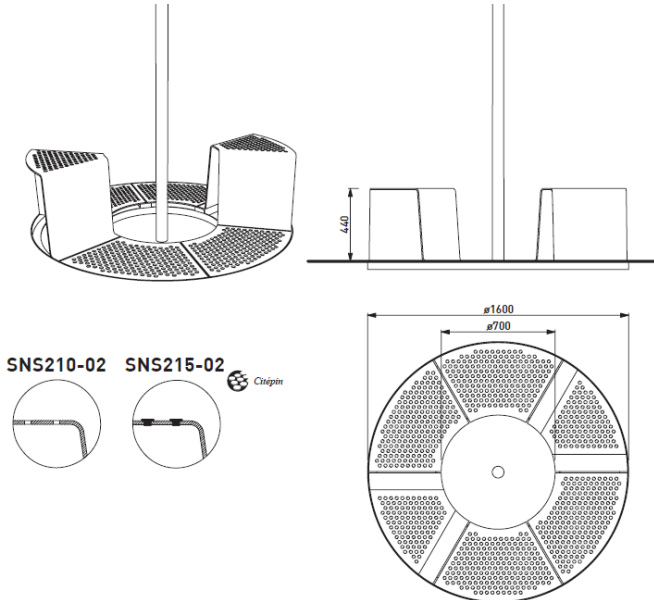

Antall seter sammen Sinus-rister kan varieres fra en til tre stykker. Ved å benytte friske farger blir dette garantert et blikkfang på plassen. For å gjøre setene mer brukervennlig kan Citépins av plast monteres på perforerte hull på setene. Kan leveres med eller uten pulverlakkering (galvanisert stål).

# Sinus stammevern/rist

75000020120 SNS110 tregruberist Ø1600mm, perf.stål, u benker

75000020200 SNS210-01 Stammevern m en sete. Ø1600mm. U citepins  
 75000020220 SNS215-01 Stammevern m en sete. Ø1600mm. M citepins

# Sinus stammevern/rist

75000020240 SNS210-02 stammevern m to seter, Ø1600mm. U citepins  
 75000020260 SNS215-02 stammevern m to seter, Ø1600mm. M citepins

75000020280 SNS210-03 stammevern m tre seter, Ø1600mm. U citepins  
 75000020300 SNS215-03 stammevern m tre seter, Ø1600mm. M citepins