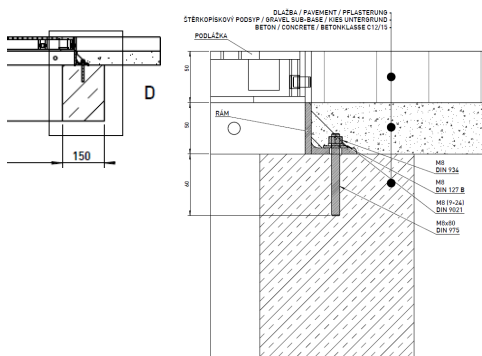

# Sinus stammevern/rist

75000020120 SNS110 tregruberist Ø1600mm, perf.stål, u benker

75000020200 SNS210-01 Stammevern m en sete. Ø1600mm. U citepins  
 75000020220 SNS215-01 Stammevern m en sete. Ø1600mm. M citepins

# Sinus stammevern/rist

75000020240 SNS210-02 stammevern m to seter, Ø1600mm. U citepins  
 75000020260 SNS215-02 stammevern m to seter, Ø1600mm. M citepins

75000020280 SNS210-03 stammevern m tre seter, Ø1600mm. U citepins  
 75000020300 SNS215-03 stammevern m tre seter, Ø1600mm. M citepins