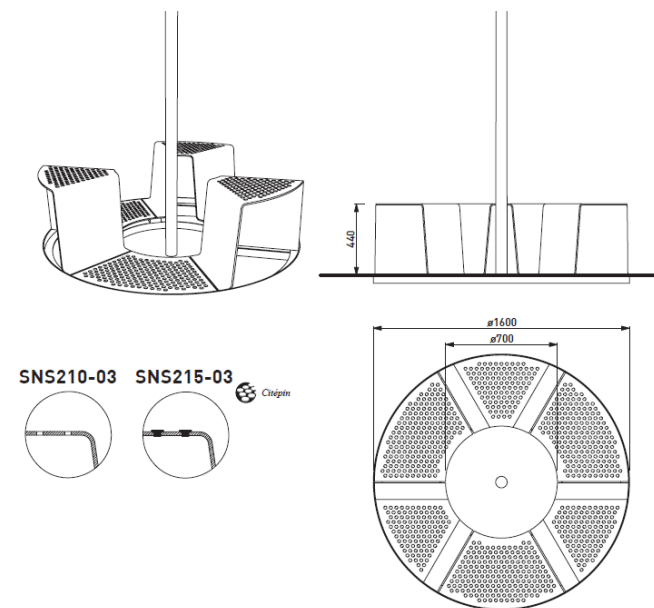

Antall seter sammen Sinus-rister kan varieres fra en til tre stykker. Ved å benytte friske farger blir dette garantert et blikkfang på plassen. For å gjøre setene mer brukervennlig kan Citépins av plast monteres på perforerte hull på setene. Kan leveres med eller uten pulverlakkering (galvanisert stål).

# Sinus stammevern/rist

75000020120 SNS110 tregruberist Ø1600mm, perf.stål, u benker

75000020200 SNS210-01 Stammevern m en sete. Ø1600mm. U citepins  
 75000020220 SNS215-01 Stammevern m en sete. Ø1600mm. M citepins

# Sinus stammevern/rist

75000020240 SNS210-02 stammevern m to seter, Ø1600mm. U citepins  
 75000020260 SNS215-02 stammevern m to seter, Ø1600mm. M citepins

75000020280 SNS210-03 stammevern m tre seter, Ø1600mm. U citepins  
 75000020300 SNS215-03 stammevern m tre seter, Ø1600mm. M citepins