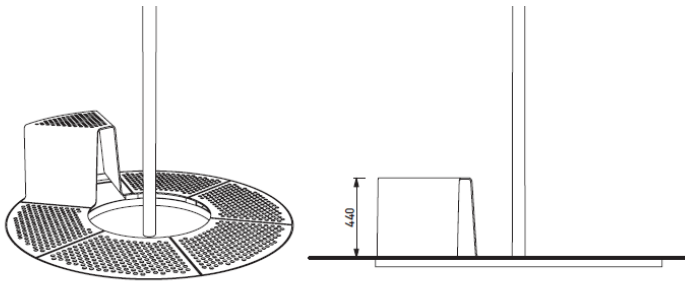

75000020200 SNS210-01 Stammevern m en sete. Ø1600mm. U citepins
75000020220 SNS215-01 Stammevern m en sete. Ø1600mm. M citepins