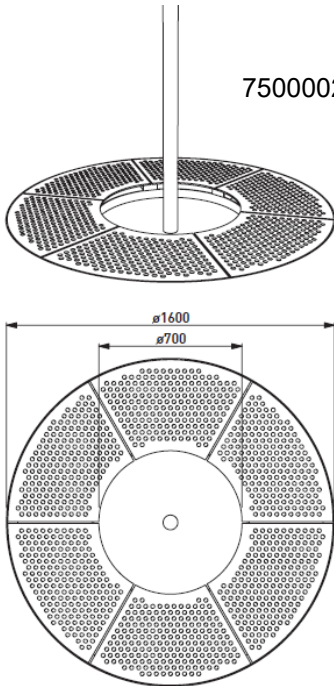

Antall seter sammen Sinus-rister kan varieres fra en til tre stykker. Ved å benytte friske farger blir dette garantert et blikkfang på plassen. For å gjøre setene mer brukervennlig kan Citépins av plast monteres på perforerte hull på setene. Kan leveres med eller uten pulverlakkering (galvanisert stål).

# Sinus stammevern/rist

75000020120 SNS110 tregruberist Ø1600mm, perf.stål, u benker

75000020200 SNS210-01 Stammevern m en sete. Ø1600mm. U citepins  
 75000020220 SNS215-01 Stammevern m en sete. Ø1600mm. M citepins

# Sinus stammevern/rist

75000020240 SNS210-02 stammevern m to seter, Ø1600mm. U citepins  
 75000020260 SNS215-02 stammevern m to seter, Ø1600mm. M citepins

75000020280 SNS210-03 stammevern m tre seter, Ø1600mm. U citepins  
 75000020300 SNS215-03 stammevern m tre seter, Ø1600mm. M citepins