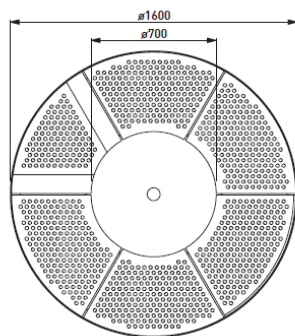

# Sinus stammevern/rist

75000020120 SNS110 tregruberist Ø1600mm, perf.stål, u benker

75000020200 SNS210-01 Stammevern m en sete. Ø1600mm. U citepins  
 75000020220 SNS215-01 Stammevern m en sete. Ø1600mm. M citepins

# Sinus stammevern/rist

75000020240 SNS210-02 stammevern m to seter, Ø1600mm. U citepins  
 75000020260 SNS215-02 stammevern m to seter, Ø1600mm. M citepins

75000020280 SNS210-03 stammevern m tre seter, Ø1600mm. U citepins  
 75000020300 SNS215-03 stammevern m tre seter, Ø1600mm. M citepins