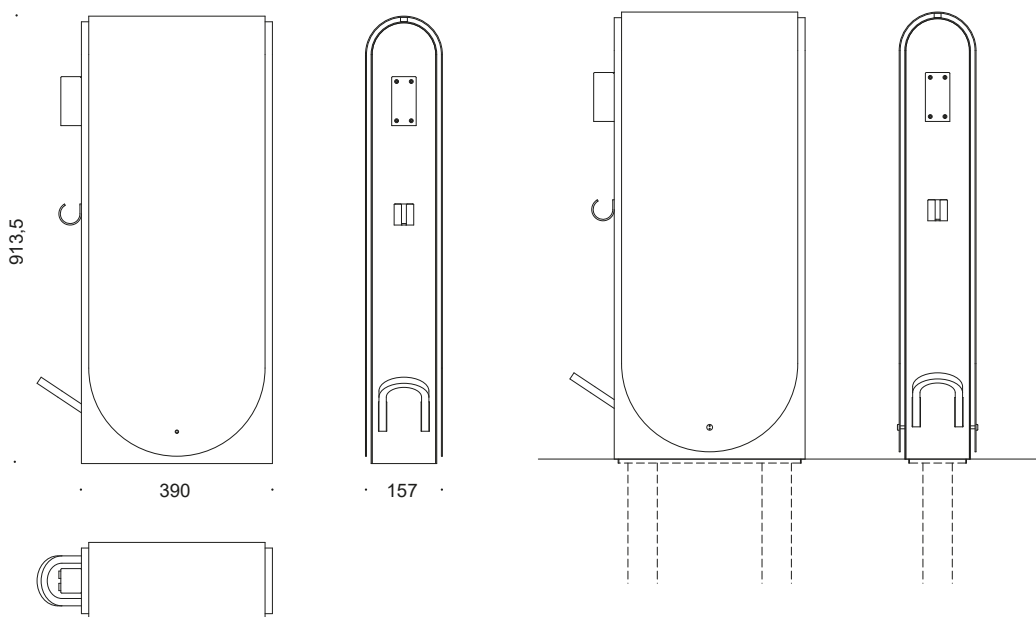

HITSA
WE SUPPLY OUTDOOR SPACES

AROS manuel

AROS LUFTPUMPE, MANUEL

- Fodpumpe med solid luftcylinder
- Max lufttryk på 4 bar
- Stålarmeret luftslange med stålhoved
- Passer til de gængse ventiltyper som Dunlop, Schrader og Presta
- Tilpasses med tekst og logo efter kundens ønsker
- Temperaturområde: - 20° C - + 80° C
- Pulverlakeres i RAL-farve

MATERIALER:

- Kabinet og svøb i pulverlakeret, rustfrit stål
- Pumpehoved i rustfrit stål

MÅL OG VÆGT:

2 mm rustfrit stål
20 kg

MONTERING:

- Fås til nedstøbning eller påboltning underlag
- Anbefalet fundamentstørrelse LxBxH: 400 x 300 x 600 mm
- Afstand fra terræn til overkant: 914 mm