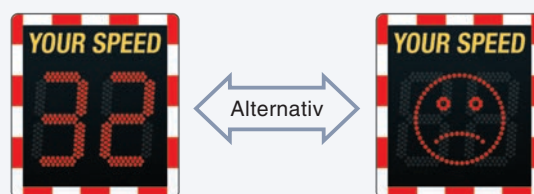

Detaljer:

Nye smilefunksjoner

Fart ok

Merk følgende

a SAFEROAD® company