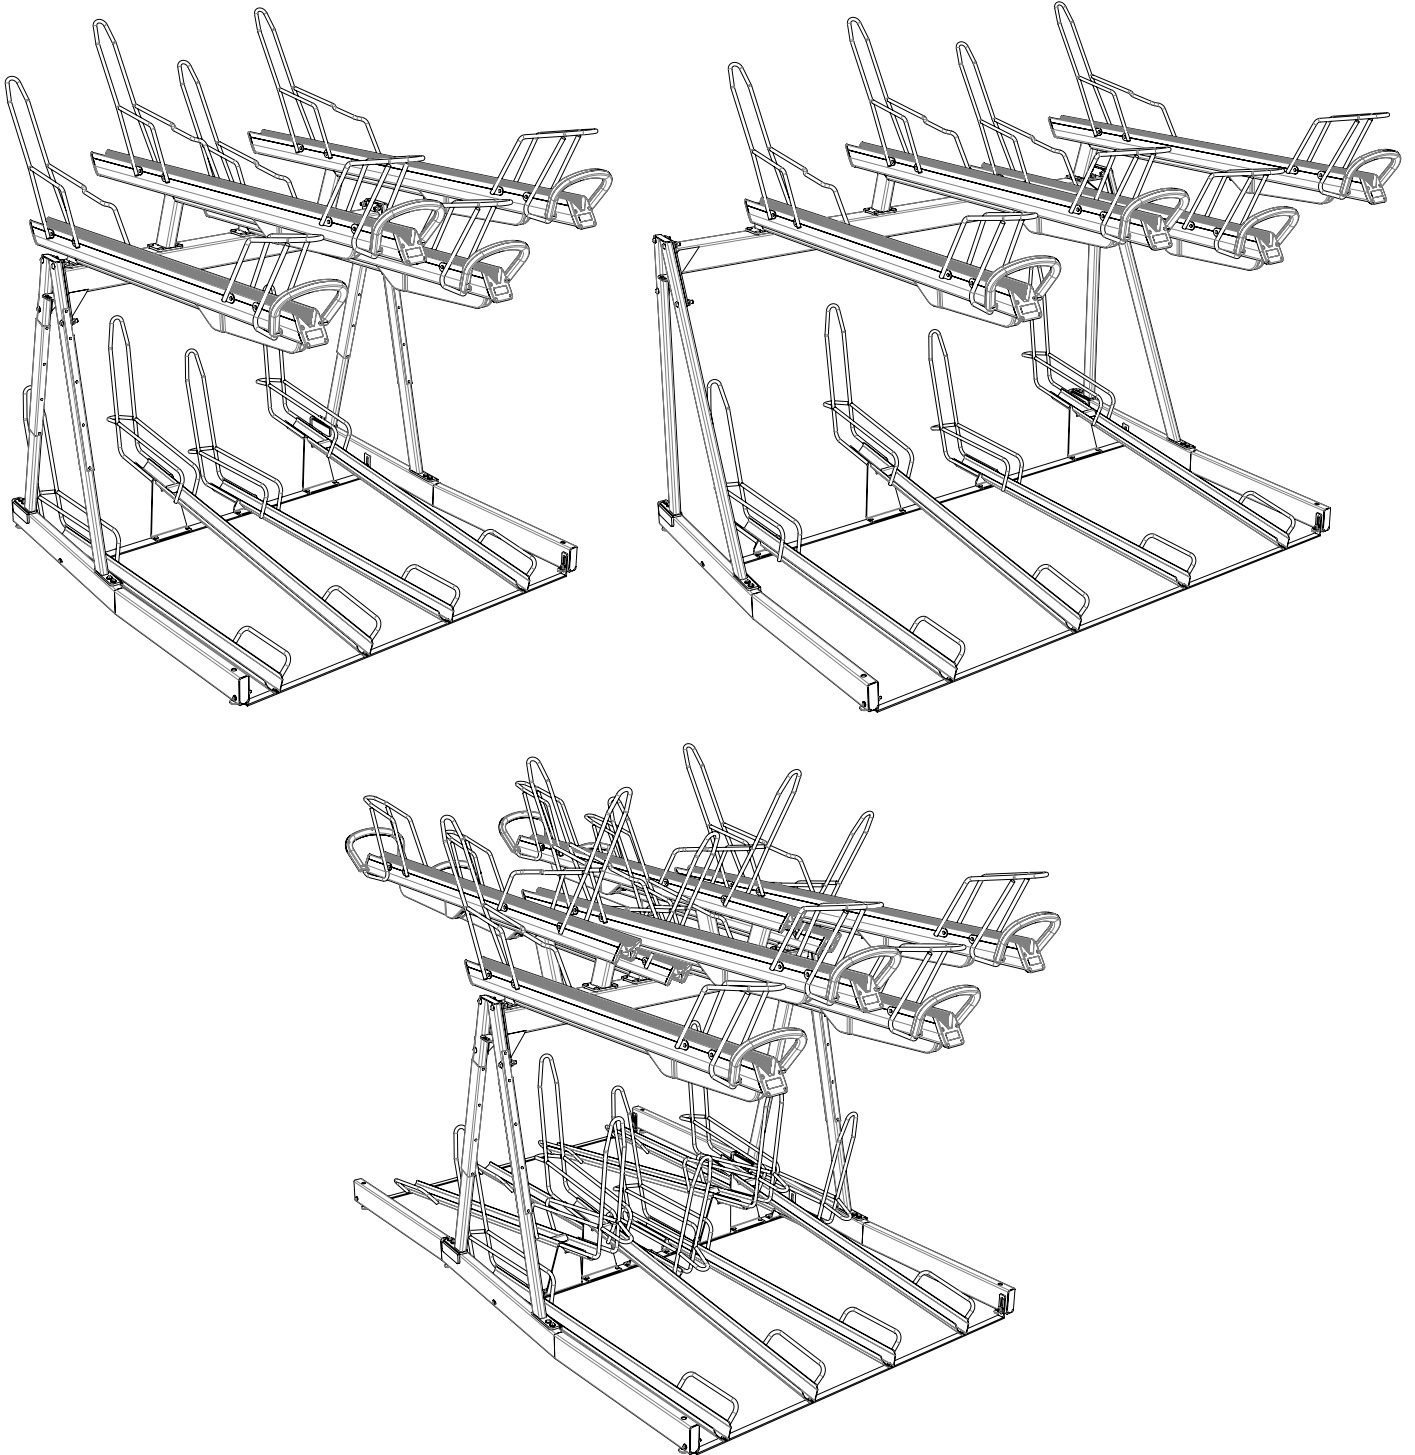

VelopA-Up

*

TX	Art. Nr.
TX40 pin	51870075
TX50 pin	51870077

Wielgoot boven

Wielgoot onder

Strip midden

Strip voorzijde

Portaal ligger

Ligger

Sluitring - M8

Sluitring - M10

Sluitring - M12

Pasring - M10x0,5

Schroef - M10x40

Schroef - M8x65

Schroef - M10x30

Schroef - M12x60

Drukverdeelplaat

Afdekplaat

CE plaat

QR sticker

QR sticker mal

Portaal

Onderdelen			
Pos. Nr.	Onderdeel	Artikelnummer	
		Verzinkt	Gecoat
1	Ligger	30930xx0*	30930xx5*
2	Strip midden	30934xx0*	30934xx5*
3	Strip voorzijde	30935xx0*	30935xx5*
4	Wielgoot boven hoog	309372x0*	309372x5*
5	Wielgoot boven laag	309372x0*	309372x5*
6	Portaal	309130x0*	309130x5*
7	Portaal ligger	309130x0*	309130x5*
8	Wielgoot onder hoog	30936000	30936005
9	Wielgoot onder laag	30936010	30936015
10	Afdekplaat	30937210	30937215
11	Drukverdeelplaat	30937200	30937205