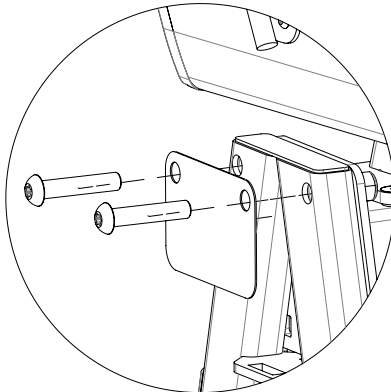

A

CE plaat

Drukverdeelplaat