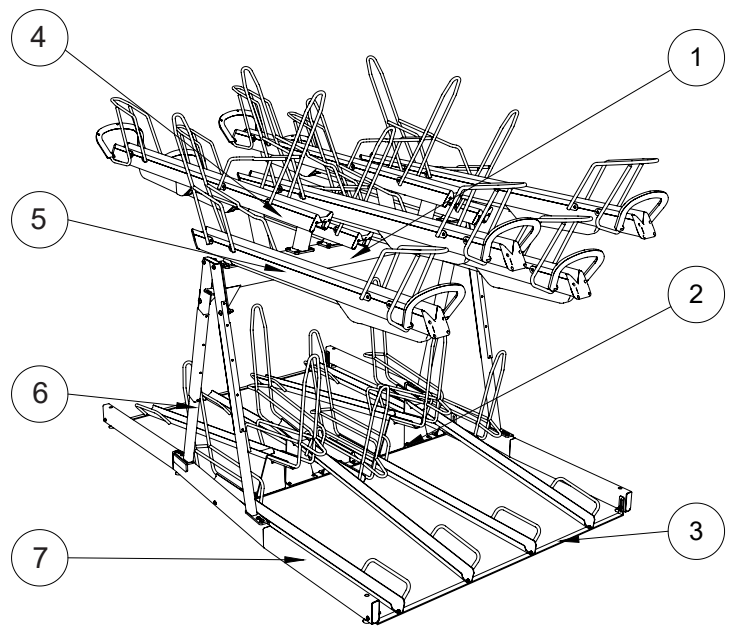

Artikelen			
	4	5	6	7
Verzinkt	30937220	30937230	30913000	30913030
RAL9005	30937225	30937235	30913005	30913035

	Afmetingen			Gewicht	Artikelen					
	I	II	III		1		2		3	
					Verzinkt	RAL9005	Verzinkt	RAL9005	Verzinkt	RAL9005
4 pl	390 mm	513 mm	430 mm	123 kg	30903340	30903345	30934340	30934345	30935140	30935145
8 pl	390 mm	903 mm	820 mm	189 kg	30903350	30903355	30934350	30934355	30935150	30935155
16 pl	390 mm	1683 mm	1600 mm	316 kg	30903360	30903365	30934360	30934365	30935160	30935165
24 pl	390 mm	2463 mm	2380 mm	443 kg	30903370	30903375	30934370	30934375	30935170	30935175
32 pl	390 mm	3243 mm	3160 mm	570 kg	30903380	30903385	30934380	30934385	30935180	30935185
4 pl	450 mm	573 mm	490 mm	124 kg	ntb	ntb	ntb	ntb	ntb	ntb
8 pl	450 mm	1023 mm	940 mm	191 kg	ntb	ntb	ntb	ntb	ntb	ntb
16 pl	450 mm	1923 mm	1840 mm	320 kg	ntb	ntb	ntb	ntb	ntb	ntb
24 pl	450 mm	2823 mm	2740 mm	448 kg	ntb	ntb	ntb	ntb	ntb	ntb
32 pl	450 mm	3723 mm	3640 mm	578 kg	ntb	ntb	ntb	ntb	ntb	ntb