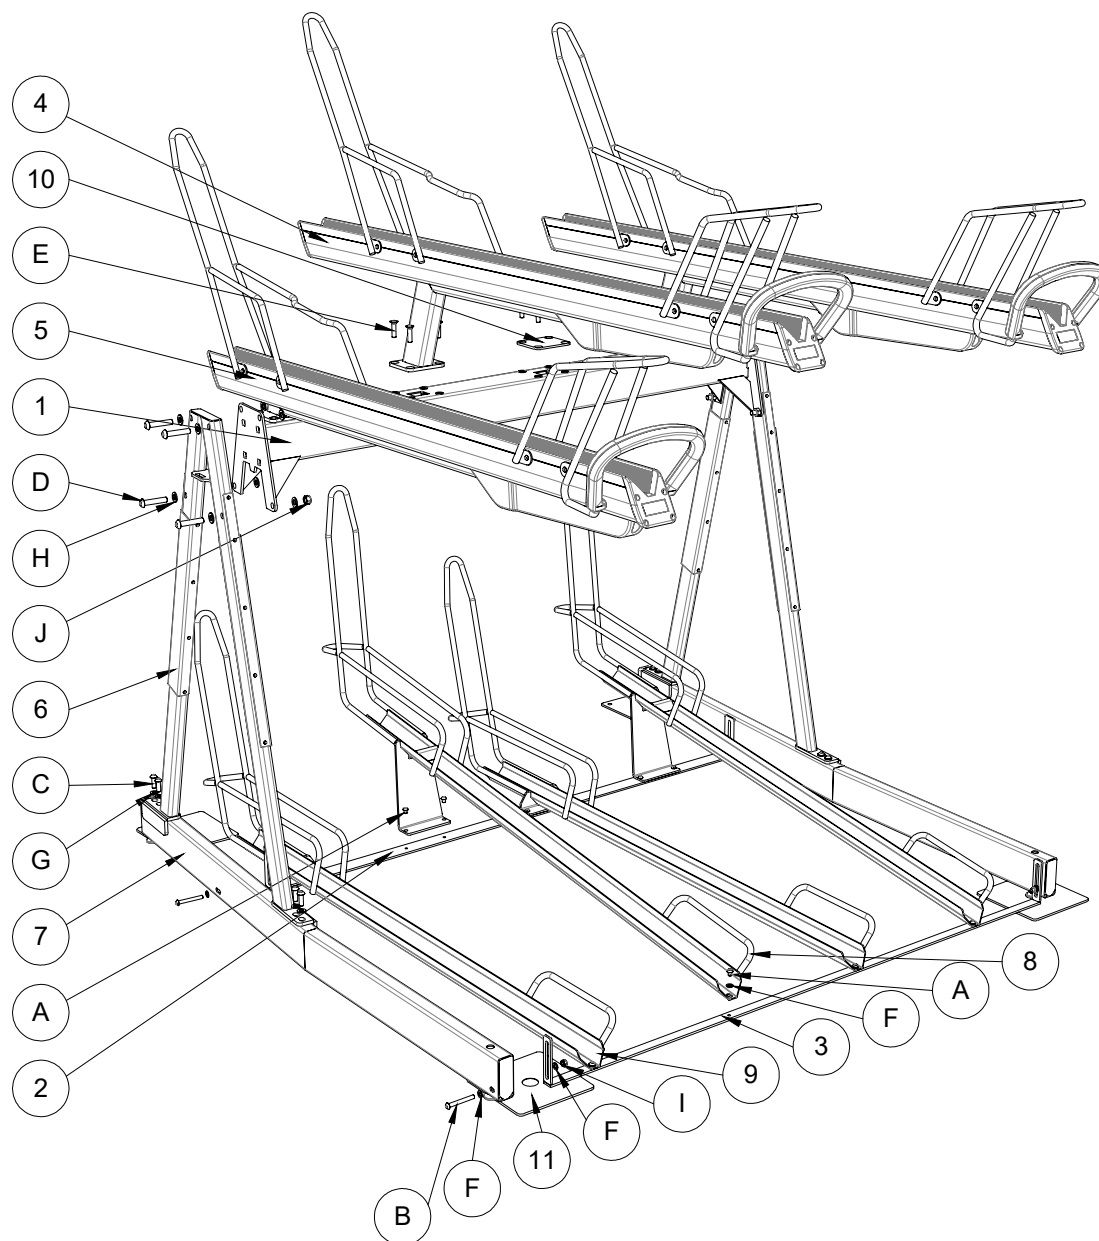

Schroef - M12x60

Drukverdeelplaat

Afdekplaat

CE plaat

QR sticker

QR sticker mal

Portaal

Onderdelen			
Pos. Nr.	Onderdeel	Artikelnummer	
		Verzinkt	Gecoat
1	Ligger	30930xx0*	30930xx5*
2	Strip midden	30934xx0*	30934xx5*
3	Strip voorzijde	30935xx0*	30935xx5*
4	Wielgoot boven hoog	309372x0*	309372x5*
5	Wielgoot boven laag	309372x0*	309372x5*
6	Portaal	309130x0*	309130x5*
7	Portaal ligger	309130x0*	309130x5*
8	Wielgoot onder hoog	30936000	30936005
9	Wielgoot onder laag	30936010	30936015
10	Afdekplaat	30937210	30937215
11	Drukverdeelplaat	30937200	30937205

Bevestigingsmateriaal				
Pos. Nr.	Onderdeel	Config.	Norm	Art. Nr.
A	Bolkop schroef torx met pin	M8x10	ISO-7380	54990100
B	Bolkop schroef torx	M8x65	ISO-7380	54990110
C	Bolkop schroef torx	M10x30	ISO-7380	54990120
D	Bolkop schroef torx	M12x60	ISO-7380	54990130
E	Verz.kop schroef torx met pin	M10x40	ISO-10642	54990140
F	Sluitring	M8	ISO-7089	54900400
G	Sluitring	M10	ISO-7089	54900410
H	Sluitring	M12	ISO-7089	54900420
I	Borgmoer	M8	ISO-10511	54900320
J	Borgmoer	M12	ISO-10511	54900360