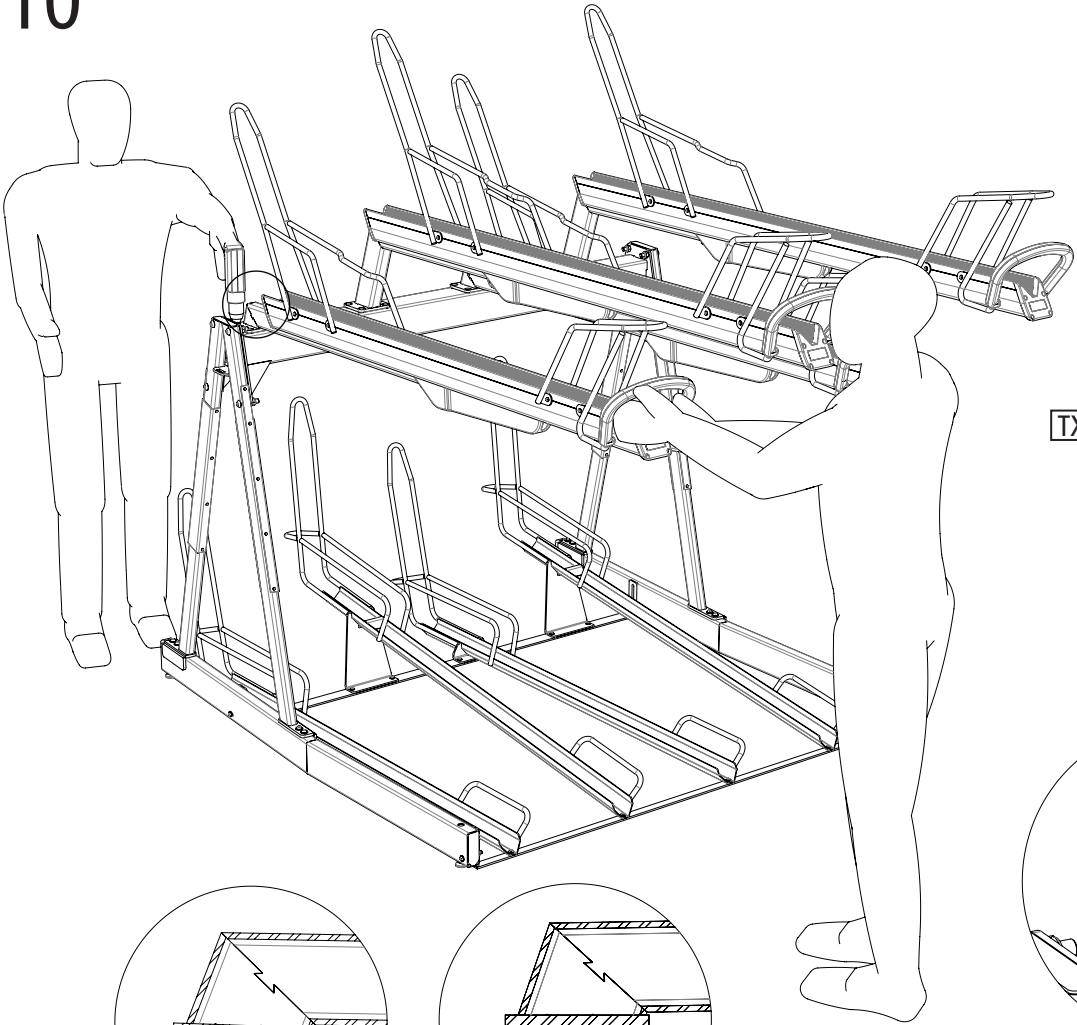

*±10%

*±10%

9

Wielgoot laag

10

TX50 pin

M10 - 40 Nm*
*±10%

Schroef - M10x40