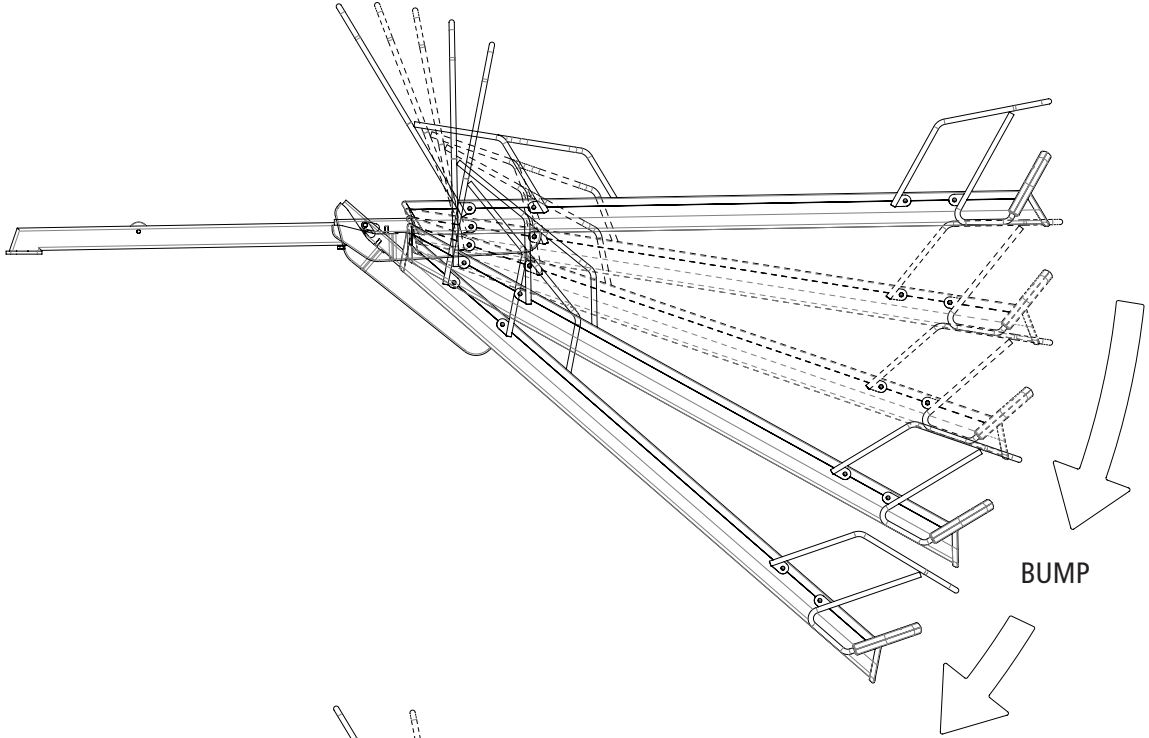

*±10%

*±10%

9

Wielgoot laag

10

TX50 pin

M10 - 40 Nm*
*±10%

Schroef - M10x40

11

12

I

II

III

IV

A

CE plaat