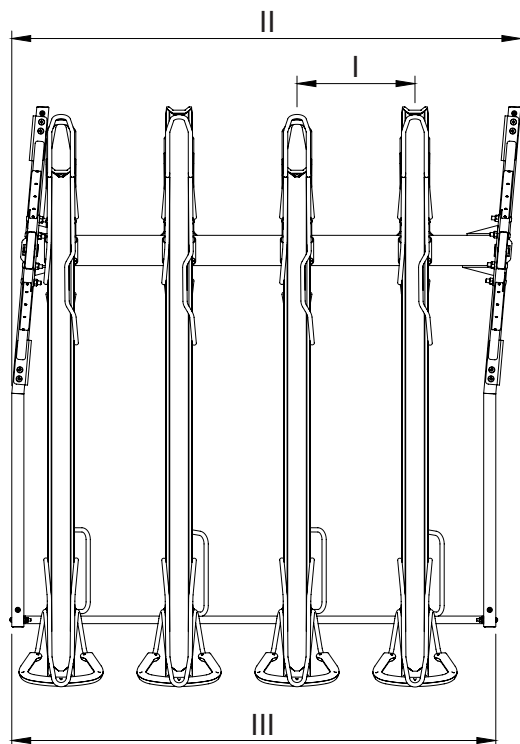

Schroef - M12x60

Drukverdeelplaat

Afdekplaat

CE plaat

QR sticker

QR sticker mal

Portaal

Onderdelen			
Pos. Nr.	Onderdeel	Artikelnummer	
		Verzinkt	Gecoat
1	Ligger	30930xx0*	30930xx5*
2	Strip midden	30934xx0*	30934xx5*
3	Strip voorzijde	30935xx0*	30935xx5*
4	Wielgoot boven hoog	309372x0*	309372x5*
5	Wielgoot boven laag	309372x0*	309372x5*
6	Portaal	309130x0*	309130x5*
7	Portaal ligger	309130x0*	309130x5*
8	Wielgoot onder hoog	30936000	30936005
9	Wielgoot onder laag	30936010	30936015
10	Afdekplaat	30937210	30937215
11	Drukverdeelplaat	30937200	30937205

*zie pagina 5 / 6 / 7

	Artikelen			
	4	5	6	7
Verzinkt	30937220	30937230	30913000	30913020
RAL9005	30937225	30937235	30913005	30913025

	Afmetingen			Gewicht	Artikelen					
	I	II	III		1		2		3	
					Verzinkt	RAL9005	Verzinkt	RAL9005	Verzinkt	RAL9005
2 pl	390 mm	513 mm	430 mm	85 kg	30903290	30903295	30934290	30934295	30935140	30935145
4 pl	390 mm	903 mm	820 mm	120 kg	30903300	30903305	30934300	30934305	30935150	30935155
8 pl	390 mm	1683 mm	1600 mm	188 kg	30903310	30903315	30934310	30934315	30935160	30935165
12 pl	390 mm	2463 mm	2380 mm	256 kg	30903320	30903325	30934320	30934325	30935170	30935175
16 pl	390 mm	3243 mm	3160 mm	323 kg	30903330	30903335	30934330	30934335	30935180	30935185
2 pl	450 mm	573 mm	490 mm	86 kg	ntb	ntb	ntb	ntb	ntb	ntb
4 pl	450 mm	1023 mm	940 mm	122 kg	ntb	ntb	ntb	ntb	ntb	ntb
8 pl	450 mm	1923 mm	1840 mm	192 kg	ntb	ntb	ntb	ntb	ntb	ntb
12 pl	450 mm	2823 mm	2740 mm	261 kg	ntb	ntb	ntb	ntb	ntb	ntb
16 pl	450 mm	3723 mm	3640 mm	331 kg	ntb	ntb	ntb	ntb	ntb	ntb