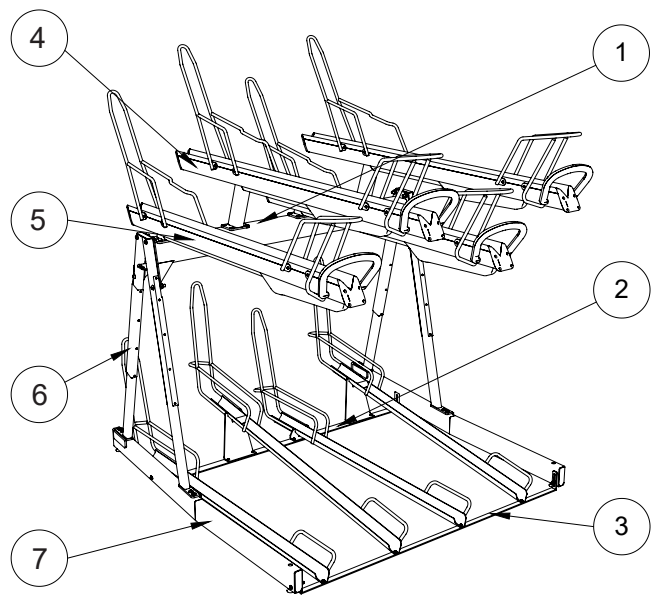

Artikelen			
	4	5	6	7
Verzinkt	30937220	30937230	30913000	30913020
RAL9005	30937225	30937235	30913005	30913025

	Afmetingen			Gewicht	Artikelen					
	I	II	III		1		2		3	
					Verzinkt	RAL9005	Verzinkt	RAL9005	Verzinkt	RAL9005
2 pl	390 mm	513 mm	430 mm	85 kg	30903290	30903295	30934290	30934295	30935140	30935145
4 pl	390 mm	903 mm	820 mm	120 kg	30903300	30903305	30934300	30934305	30935150	30935155
8 pl	390 mm	1683 mm	1600 mm	188 kg	30903310	30903315	30934310	30934315	30935160	30935165
12 pl	390 mm	2463 mm	2380 mm	256 kg	30903320	30903325	30934320	30934325	30935170	30935175
16 pl	390 mm	3243 mm	3160 mm	323 kg	30903330	30903335	30934330	30934335	30935180	30935185
2 pl	450 mm	573 mm	490 mm	86 kg	ntb	ntb	ntb	ntb	ntb	ntb
4 pl	450 mm	1023 mm	940 mm	122 kg	ntb	ntb	ntb	ntb	ntb	ntb
8 pl	450 mm	1923 mm	1840 mm	192 kg	ntb	ntb	ntb	ntb	ntb	ntb
12 pl	450 mm	2823 mm	2740 mm	261 kg	ntb	ntb	ntb	ntb	ntb	ntb
16 pl	450 mm	3723 mm	3640 mm	331 kg	ntb	ntb	ntb	ntb	ntb	ntb