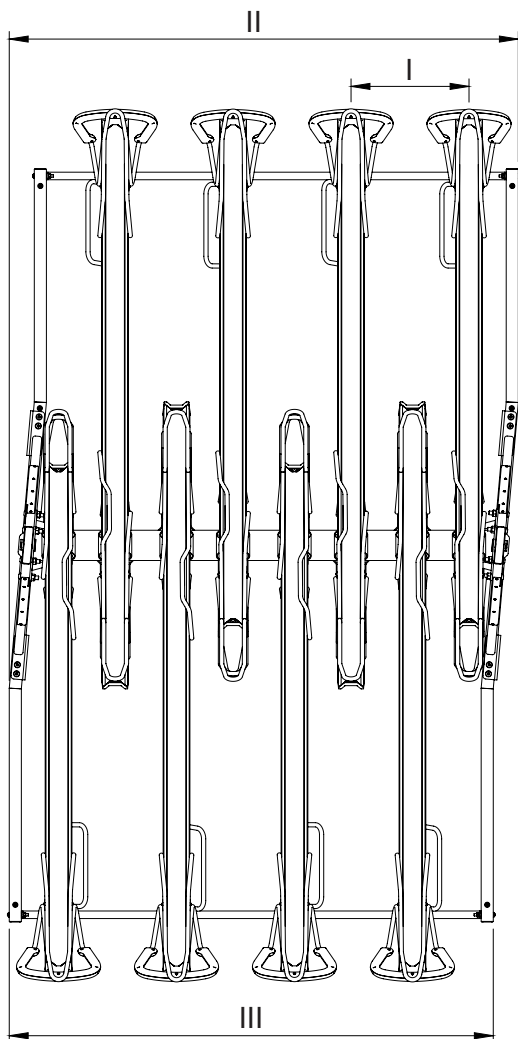

VelopA-Up

*

TX	Art. Nr.
TX40 pin	51870075
TX50 pin	51870077

Wielgoot boven

Wielgoot onder

Strip midden

Strip voorzijde

Portaal ligger

Schroef - M12x60

Drukverdeelplaat

Afdekplaat

CE plaat

QR sticker

QR sticker mal

Portaal

Onderdelen			
Pos. Nr.	Onderdeel	Artikelnummer	
		Verzinkt	Gecoat
1	Ligger	30930xx0*	30930xx5*
2	Strip midden	30934xx0*	30934xx5*
3	Strip voorzijde	30935xx0*	30935xx5*
4	Wielgoot boven hoog	309372x0*	309372x5*
5	Wielgoot boven laag	309372x0*	309372x5*
6	Portaal	309130x0*	309130x5*
7	Portaal ligger	309130x0*	309130x5*
8	Wielgoot onder hoog	30936000	30936005
9	Wielgoot onder laag	30936010	30936015
10	Afdekplaat	30937210	30937215
11	Drukverdeelplaat	30937200	30937205

*zie pagina 5 / 6 / 7

	Artikelen			
	4	5	6	7
Verzinkt	30937220	30937230	30913000	30913020
RAL9005	30937225	30937235	30913005	30913025

	Afmetingen			Gewicht	Artikelen					
	I	II	III		1		2		3	
					Verzinkt	RAL9005	Verzinkt	RAL9005	Verzinkt	RAL9005
2 pl	390 mm	513 mm	430 mm	85 kg	30903290	30903295	30934290	30934295	30935140	30935145
4 pl	390 mm	903 mm	820 mm	120 kg	30903300	30903305	30934300	30934305	30935150	30935155
8 pl	390 mm	1683 mm	1600 mm	188 kg	30903310	30903315	30934310	30934315	30935160	30935165
12 pl	390 mm	2463 mm	2380 mm	256 kg	30903320	30903325	30934320	30934325	30935170	30935175
16 pl	390 mm	3243 mm	3160 mm	323 kg	30903330	30903335	30934330	30934335	30935180	30935185
2 pl	450 mm	573 mm	490 mm	86 kg	ntb	ntb	ntb	ntb	ntb	ntb
4 pl	450 mm	1023 mm	940 mm	122 kg	ntb	ntb	ntb	ntb	ntb	ntb
8 pl	450 mm	1923 mm	1840 mm	192 kg	ntb	ntb	ntb	ntb	ntb	ntb
12 pl	450 mm	2823 mm	2740 mm	261 kg	ntb	ntb	ntb	ntb	ntb	ntb
16 pl	450 mm	3723 mm	3640 mm	331 kg	ntb	ntb	ntb	ntb	ntb	ntb