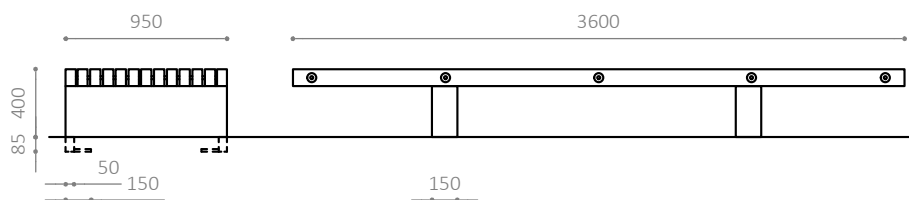

ROYAL BÆNK OG PLINT

Design: SCHMIDT HAMMER LASSEN ARCHITECTS

Lang, dobbeltsidet plint

Tilvalg: Ryglæn

Tilvalg: LED-Lys indvendigt og/eller udvendigt

HITSA A/S
Albuen 37
DK 6000 Kolding
+45 75 57 41 55
hitsa@hitsa.dk
www.hitsa.dk

HITSA
WE SUPPLY OUTDOOR SPACES

Royal PL

Royal BN

ROYAL BÆNK OG PLINT

- Lang, dobbeltsidet plint
- Tilvalg: Ryglæn
- Tilvalg: LED-Lys indvendigt og/eller udvendigt
- Fås også i RAL-farver

MATERIALER:

- Grundolieret mahogni (FSC®-certificeret)
- Fås også i ubehandlet mahogni (FSC®-certificeret)
- Varmgalvaniseret stål
- Fås også i pulverlakeret, varmgalvaniseret stål

MÅL:

- Stel: 150 x 50 mm
- Skærme: 2 mm stålplade
- Planker: 100 x 60 mm

MONTERING:

- Fås til nedstøbning eller påboltning terræn
- Siddehøjde: 400 mm

Miljømærket for
anevartligt skovbrug