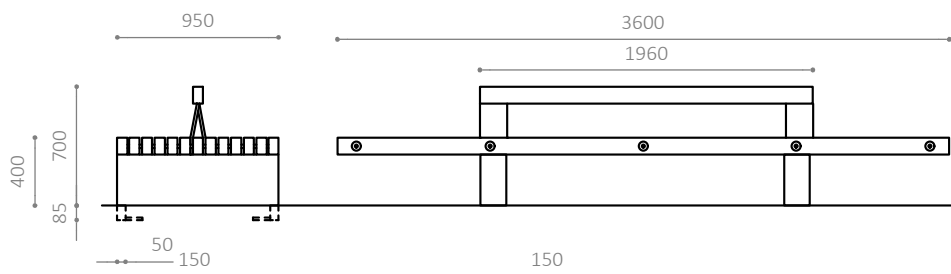

ROYAL BÆNK OG PLINT

Design: SCHMIDT HAMMER LASSEN ARCHITECTS

Lang, dobbeltsidet plint

Tilvalg: Ryglæn

Tilvalg: LED-Lys indvendigt og/eller udvendigt

HITSA A/S
Albuen 37
DK 6000 Kolding
+45 75 57 41 55
hitsa@hitsa.dk
www.hitsa.dk

HITSA
WE SUPPLY OUTDOOR SPACES

Royal PL

Royal BN

ROYAL BÆNK OG PLINT

- Lang, dobbeltsidet plint
- Tilvalg: Ryglæn
- Tilvalg: LED-Lys indvendigt og/eller udvendigt
- Fås også i RAL-farver

MATERIALER:

- Grundolieret mahogni (FSC®-certificeret)
- Fås også i ubehandlet mahogni (FSC®-certificeret)
- Varmgalvaniseret stål
- Fås også i pulverlakeret, varmgalvaniseret stål

MÅL:

- Stel: 150 x 50 mm
- Skærme: 2 mm stålplade
- Planker: 100 x 60 mm

MONTERING:

- Fås til nedstøbning eller påboltning terræn
- Siddehøjde: 400 mm

Miljømærket for
anevartligt skovbrug