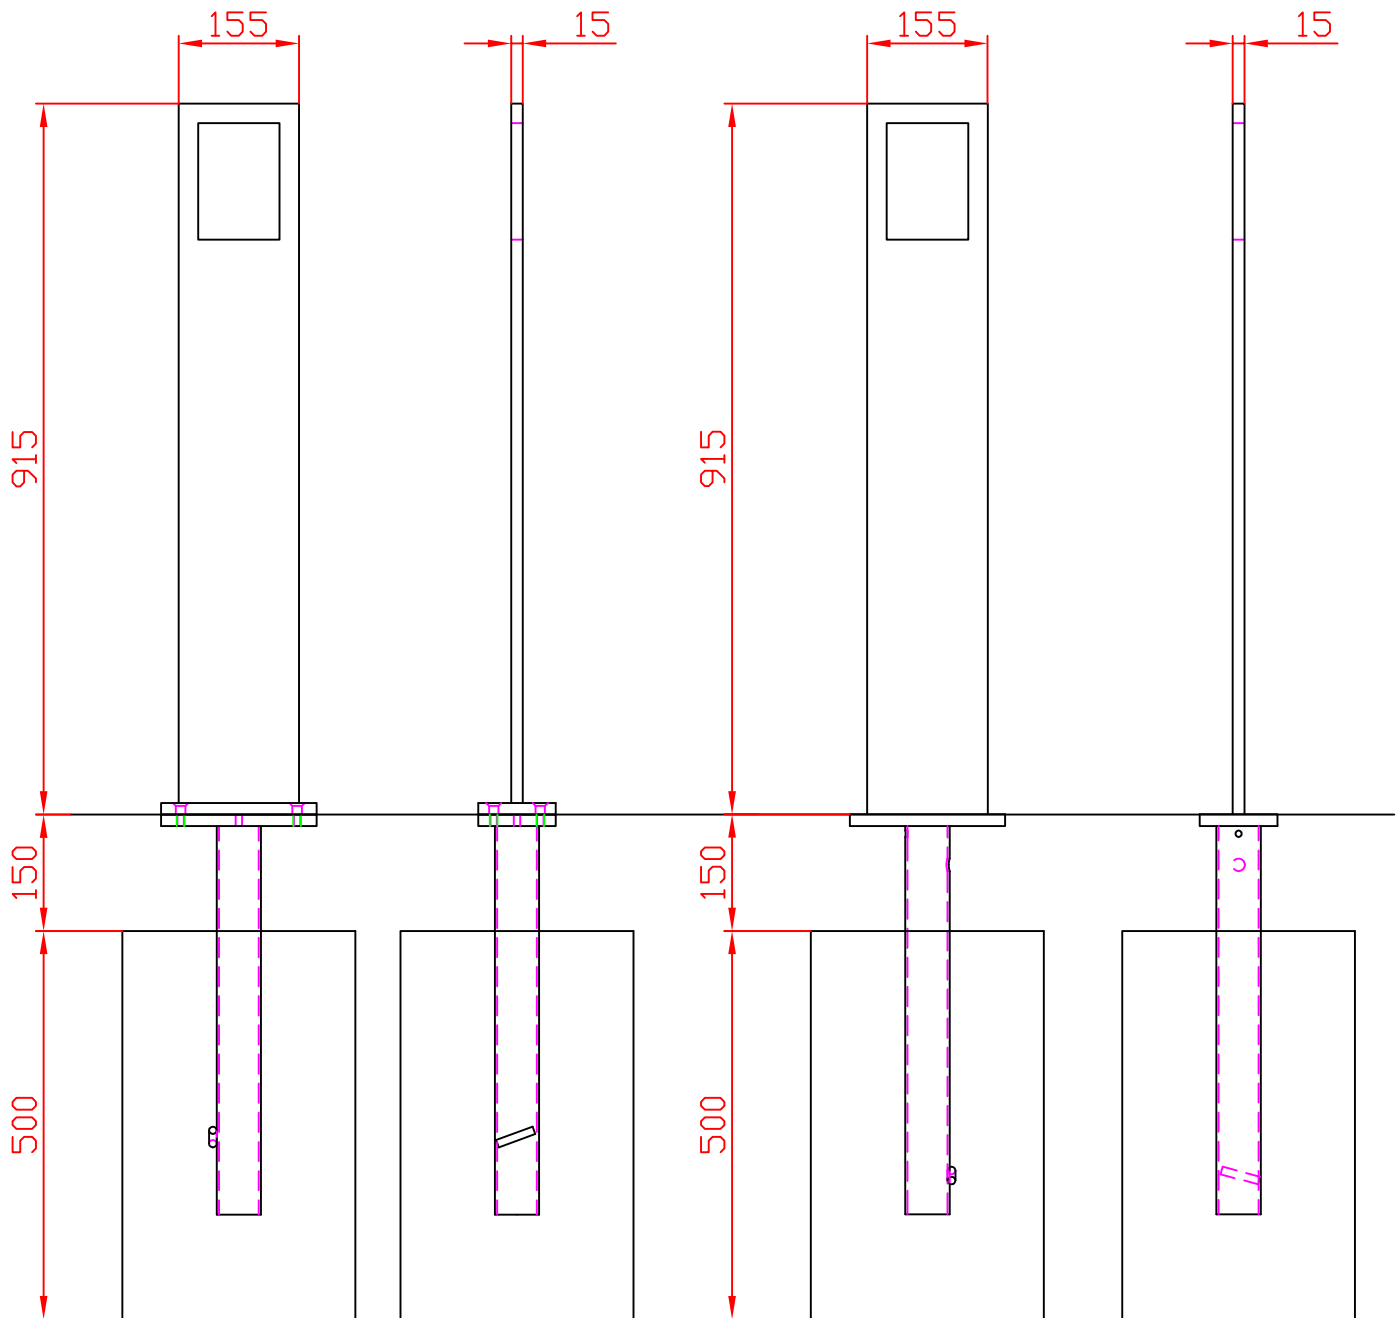

SHL21 til nedstøbning  
Galvaniseret / Pulverbelagt

SHL21 til nedstøbning  
Rustfri

Denne tegning er Veksø-Taulov I/S's ejendom og må ikke udlånes eller kopieres til tredjemand.

Veksø Taulov I/S  
Nordensvej 2  
DK-7000 Fredericia  
www.veksoe.com  
info@veksoe.com

Tegnings Nr.:

03952300

Ini./Dato.:

SBP / 02/09-03

Målestok:

1:10

Projekt navn: SHL Cykelstativ

Revideret.:

Produkttype: Cykelstativ

Note.: